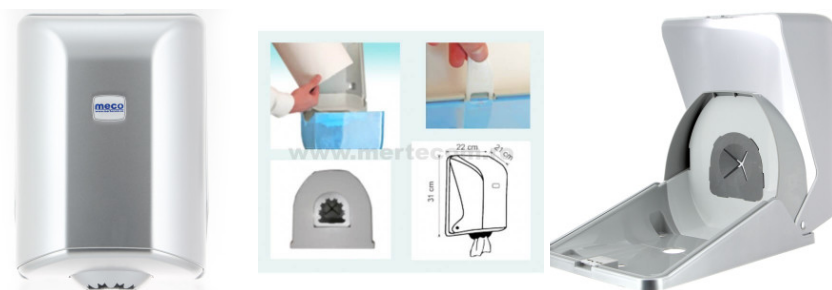

# Dispenser prosop rulou satinat Meco

Denumire	Cod Produs	Marca
Dispenser prosop rulou satinat Meco	M01259	Meco

### Dispenser prosop rulou satinat Meco

Un dispenser prosop rulou satinat Meco este alegerea perfectă pentru băile și bucătăriile moderne unde spațiul este limitat.

Realizat din plastic ABS satinat de calitate superioară, acest dispenser prosoape rulou Meco are un design elegant ce se potrivește oricărui ambient.

### Caracteristici:

- Carcasă ABS
- Capacitate: 1 rolă de 19 x 20 cm
- Dimensiuni: 21 x 22 x 31 cm
- Tip prosop: Rulou
- Sistem închidere cu cheiță
- Culoare: Satinat
- Garanție: 1 an

### Conținut pachet:

- Dispenser prosoape
- Kit montaj