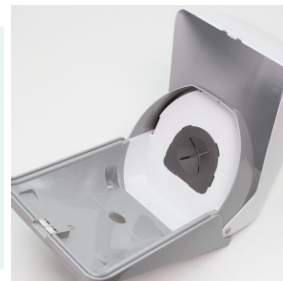

Fișă Produs

Dispenser rulou prosop hârtie Meco OG1

Denumire	Cod Produs	Marca
Dispenser rulou prosop hârtie Meco OG1	M02111	Meco

Descriere

Dispenser rulou prosop hârtie Meco OG1 din plastic alb

Un **dispenser rulou prosop hârtie** este indispensabil într-o baie a unui hotel sau restaurant care se respectă. Acesta ușurează munca personalului de curățenie, fiind foarte ușor de întreținut, iar reumplerea se face la intervale mai lungi, această soluție fiind una mult mai economică.

Un **dispenser de prosoape din hârtie** poate rezista un timp extrem de lung în fața factorilor extern, atât timp cât este curățat corespunzător cu produse potrivite plasticului ABS.

Produsele Meco sunt recunoscute pe piața românească datorită raportului calitate/preț excepțional pe care îl oferă clienților, dar și a fiabilității. Te invităm să ne vizualizezi întregul portofoliu.

Caracteristici:

- Carcasă ABS
- Capacitate: 1 rolă de 19 x 20 cm
- Dimensiuni: 21 x 22 x 31 cm
- Tip prosop: Rulou
- Sistem închidere cu cheiță
- Culoare: Alb
- Garanție: 1 an

Mod de utilizare:

- Se deschide, cu ajutorul cheiței, partea frontală.
- Se rabatează capacul, acesta având balamale în partea inferioară.
- Se introduce rola de prosop hârtie.
- Se ridică capacul și se împinge până se aude "click", ceea ce înseamnă că dispenserul este închis.
- Se extrage primul șervetel, iar capătul celui de-al doilea va rămâne vizibil pentru următoarea utilizare.