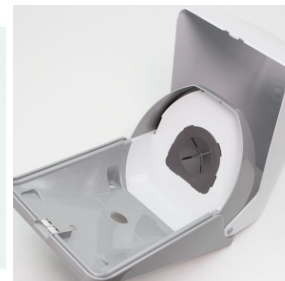

Fișă Produs

Dispenser rulou prosop hârtie Meco OG1

Denumire	Cod Produs	Marca
Dispenser rulou prosop hârtie Meco OG1	M02111	Meco

Descriere

Dispenser rulou prosop hârtie Meco OG1 din plastic alb

Un **dispenser rulou prosop hârtie** este indispensabil într-o baie a unui hotel sau restaurant care se respectă. Acesta ușurează munca personalului de curățenie, fiind foarte ușor de întreținut, iar reumplerea se face la intervale mai lungi, această soluție fiind una mult mai economică.

Un **dispenser de prosoape din hârtie** poate rezista un timp extrem de lung în fața factorilor extern, atât timp cât este curățat corespunzător cu produse potrivite plasticului ABS.

Produsele Meco sunt recunoscute pe piața românească datorită raportului calitate/preț excepțional pe care îl oferă clienților, dar și a fiabilității. Te invităm să ne vizualizezi întregul portofoliu.

Caracteristici:

- Carcasă ABS
- Capacitate: 1 rolă de 19 x 20 cm
- Dimensiuni: 21 x 22 x 31 cm
- Tip prosop: Rulou
- Sistem închidere cu cheiță
- Culoare: Alb
- Garanție: 1 an

Mod de utilizare:

- Se deschide, cu ajutorul cheiței, partea frontală.
- Se rabatează capacul, acesta având balamale în partea inferioară.
- Se introduce rola de prosop hârtie.
- Se ridică capacul și se împinge până se aude "click", ceea ce înseamnă că dispenserul este închis.
- Se extrage primul șervetel, iar capătul celui de-al doilea va rămâne vizibil pentru următoarea utilizare.

Conținut pachet:

- Dispenser prosoape
- Kit montaj