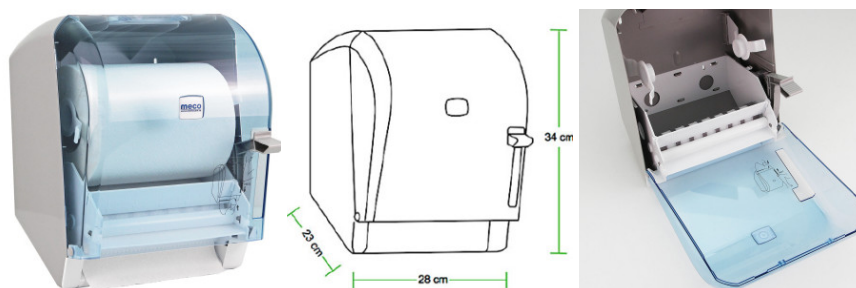

Fișă Produs

Dispenser transparent rulou prosop cot Meco K8T

| Denumire | Cod Produs | Marca |
|---|------------|-------|
| Dispenser transparent rulou prosop cot Meco K8T | M02567 | Meco |

Descriere

Dispenser transparent rulou prosop cot Meco K8T

Meco îți pune la dispoziție un **dispenser transparent rulou prosop cot** pentru role mai mici de 20 x 20 cm, perfect pentru amplasarea în zonele publice.

Cu un **dispenser prosop rulou cu acționare la cot** se asigură o igienă la standarde înalte, în același timp în care se face economie la hârtie.

Mărimea **prosupului de hârtie** eliberat la fiecare dozare cu ajutorul manetei este de 120 mm, suficient pentru ștergerea mâinilor.

Caracteristici:

- Carcasă ABS transparentă
- Capacitate: 1 rola cu diametru de maximum 20 cm și 20 cm lățime
- Dimensiuni: 28 x 23 x 34 cm
- Tip prosop: Rulou autocut
- Sistem închidere cu cheiță
- Culoare: albastru transparent
- Garanție: 1 an

Mod de utilizare:

- Se deschide, cu ajutorul cheiței, partea frontală.
- Se rabatează capacul, acesta având balamalele în partea inferioară.
- Se introduce rola de prosop în sistemul de prindere.
- Se ridică capacul și se împinge până se aude "click", ceea ce înseamnă că dispenserul este închis.