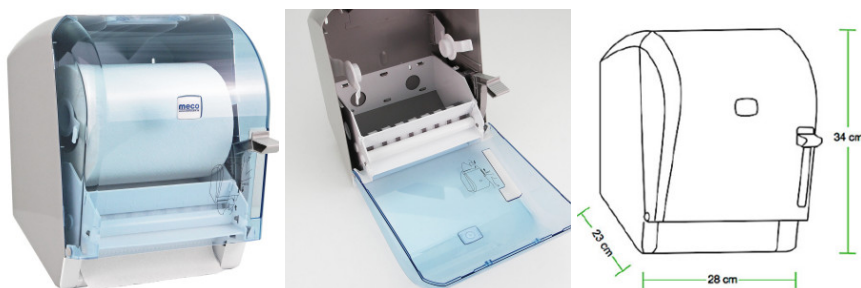

Fișă Produs

Dispenser transparent rulou prosop cot Meco K8T

Denumire	Cod Produs	Marca
Dispenser transparent rulou prosop cot Meco K8T	M02567	Meco

Descriere

Dispenser transparent rulou prosop cot Meco K8T

Meco îți pune la dispoziție un **dispenser transparent rulou prosop cot** pentru role mai mici de 20 x 20 cm, perfect pentru amplasarea în zonele publice.

Cu un **dispenser prosop rulou cu acționare la cot** se asigură o igienă la standarde înalte, în același timp în care se face economie la hârtie.

Mărimea **prosopului de hârtie** eliberat la fiecare dozare cu ajutorul manetei este de 120 mm, suficient pentru ștergerea mâinilor.

Caracteristici:

- Carcasă ABS transparentă
- Capacitate: 1 rola cu diametru de maximum 20 cm și 20 cm lățime
- Dimensiuni: 28 x 23 x 34 cm
- Tip prosop: Rulou autocut
- Sistem închidere cu cheiță
- Culoare: albastru transparent
- Garanție: 1 an

Conținut pachet:

- Dispenser prosoape
- Kit montaj
- Cheiță

□