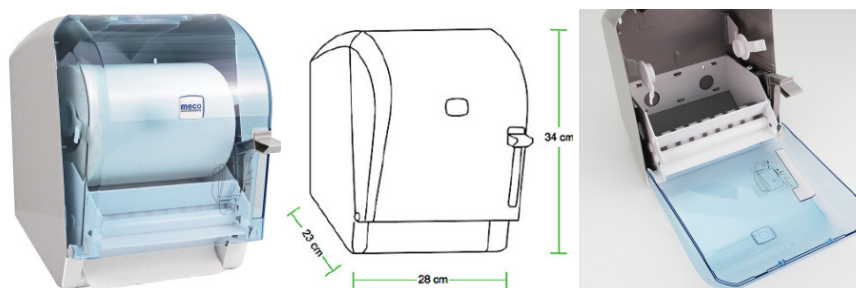

Fișă Produs

Dispenser transparent rulou prosop cot Meco K8T

Denumire	Cod Produs	Marca
Dispenser transparent rulou prosop cot Meco K8T	M02567	Meco

Descriere

Dispenser transparent rulou prosop cot Meco K8T

Meco îți pune la dispoziție un **dispenser transparent rulou prosop cot** pentru role mai mici de 20 x 20 cm, perfect pentru amplasarea în zonele publice.

Cu un **dispenser prosop rulou cu acționare la cot** se asigură o igienă la standarde înalte, în același timp în care se face economie la hârtie.

Mărimea **prosupului de hârtie** eliberat la fiecare dozare cu ajutorul manetei este de 120 mm, suficient pentru ștergerea mâinilor.

Caracteristici:

- Carcasă ABS transparentă
- Capacitate: 1 rola cu diametru de maximum 20 cm și 20 cm lățime
- Dimensiuni: 28 x 23 x 34 cm
- Tip prosop: Rulou autocut
- Sistem închidere cu cheiță
- Culoare: albastru transparent
- Garanție: 1 an

Mod de utilizare:

- Se deschide, cu ajutorul cheiței, partea frontală.
- Se rabatează capacul, acesta având balamalele în partea inferioară.
- Se introduce rola de prosop în sistemul de prindere.
- Se ridică capacul și se împinge până se aude "click", ceea ce înseamnă că dispenserul este închis.