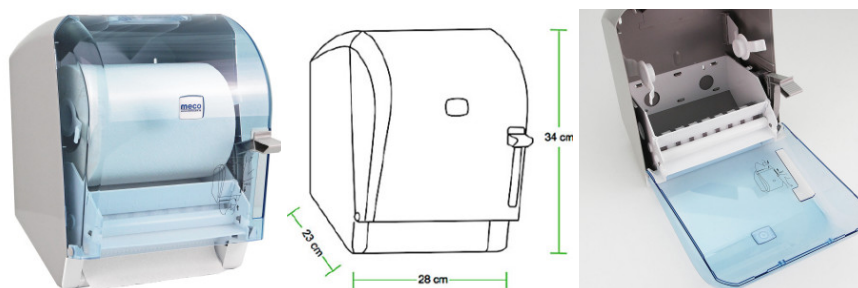

Fișă Produs

Dispenser transparent rulou prosop cot Meco K8T

Denumire	Cod Produs	Marca
Dispenser transparent rulou prosop cot Meco K8T	M02567	Meco

Descriere

Dispenser transparent rulou prosop cot Meco K8T

Meco îți pune la dispoziție un **dispenser transparent rulou prosop cot** pentru role mai mici de 20 x 20 cm, perfect pentru amplasarea în zonele publice.

Cu un **dispenser prosop rulou cu acționare la cot** se asigură o igienă la standarde înalte, în același timp în care se face economie la hârtie.

Mărimea **prosopului de hârtie** eliberat la fiecare dozare cu ajutorul manetei este de 120 mm, suficient pentru ștergerea mâinilor.

Caracteristici:

- Carcasă ABS transparentă
- Capacitate: 1 rola cu diametru de maximum 20 cm și 20 cm lățime
- Dimensiuni: 28 x 23 x 34 cm
- Tip prosop: Rulou autocut
- Sistem închidere cu cheiță
- Culoare: albastru transparent
- Garanție: 1 an

Mod de utilizare:

- Se deschide, cu ajutorul cheiței, partea frontală.
- Se rabatează capacul, acesta având balamalele în partea inferioară.
- Se introduce rola de prosop în sistemul de prindere.
- Se ridică capacul și se împinge până se aude "click", ceea ce înseamnă că dispenserul este închis.

Conținut pachet: