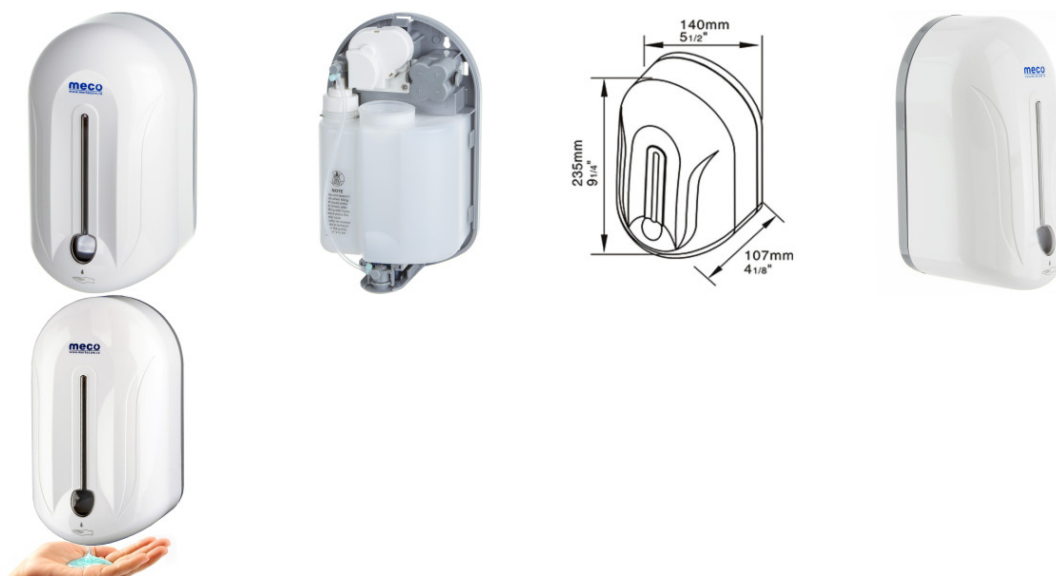

# Dozator săpun lichid cu senzor Meco SD110 1100ml

Denumire	Cod Produs	Marca
Dozator săpun lichid cu senzor Meco SD110 1100ml	M02152	Meco

### Dozator săpun lichid cu senzor Meco SD110 1100 ml

Alege calitatea și eficiența lucrului bine făcut cu un **dozator săpun lichid cu senzor** Meco. Acesta aduce în plus designului actual un senzor ce eliberează automat cantitatea de **săpun lichid, dezinfectant** sau orice altă **soluție de igienă**, fără să fie necesară atingerea niciunei părți componente a dispozitivului.

Dispenserul este **reîncărcabil cu toate tipurile de lichid** tip gel folosite în menținerea igienei, iar **supapa antipicurare** oprește distribuția de lichid imediat ce mâinile au fost luate de sub sistemul de dozare.

### Caracteristici:

- Vizor nivel

- Plastic ABS
- Capacitate: 1100 ml
- Alimentare: 4 x baterii R6
- Dozaj: 1 ml - 1.5 ml
- Dimensiune: 14 cm x 10 cm x 24 cm
- Greutate: 900 g
- Sistem antipicurare
- Sistem antivandalism
- Durată medie de viață: 10 ani
- Garanție: 12 luni