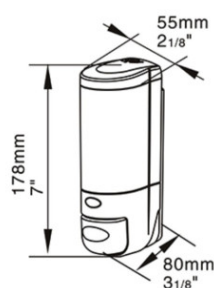

Fișă Produs

Dozator săpun Meco SDW28 280ml

Denumire	Cod Produs	Marca
Dozator săpun Meco SDW28 280ml	M02426	Meco

Descriere

Dozator săpun Meco SDW28 280ml

Dozator săpun transparent produs de Meco din **materiale durabile** cu un finisaj distinctiv, foarte util în spații private unde igiena este de importanță maximă.

Caracteristici:

- Vizor nivel
- Plastic ABS
- Capacitate: 280 ml
- Dozaj: 1 ml - 1.5 ml
- Dimensiune: 5 cm x 8 cm x 17 cm
- Greutate: 250 g
- Sistem antivandalism
- Durată medie de viață: 5 ani
- Închidere cu cheiță
- Garanție: 12 luni