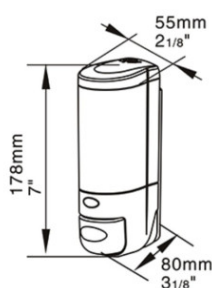

Fișă Produs

Dozator săpun Meco SDW28 280ml

Denumire	Cod Produs	Marca
Dozator săpun Meco SDW28 280ml	M02426	Meco

Descriere

Dozator săpun Meco SDW28 280ml

Dozator săpun transparent produs de Meco din **materiale durabile** cu un finisaj distinctiv, foarte util în spații private unde igiena este de importanță maximă.

Caracteristici:

- Vizor nivel
- Plastic ABS
- Capacitate: 280 ml
- Dozaj: 1 ml - 1.5 ml
- Dimensiune: 5 cm x 8 cm x 17 cm
- Greutate: 250 g
- Sistem antivandalism
- Durată medie de viață: 5 ani
- Închidere cu cheiță
- Garanție: 12 luni