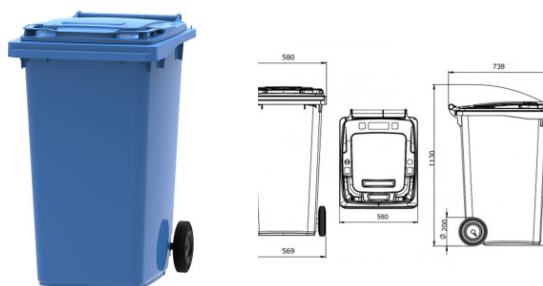

Fișă Produs

Europubela culoare albastra H-1m 240 litri

Denumire	Cod Produs	Marca
Europubela culoare albastra H-1m 240 litri	M02743	Meco

Descriere

Europubela culoare albastra H-1m 240 litri

Europubela de 240 litri din plastic HDPE, rezistent la conditiile atmosferice, protectie UV si socuri mecanice. Europubela este perfecta pentru colectarea deseurilor menajere sau industrial. Capacul plat este rabatabil, permitand depozitarea in conditii optime a deseurilor cu volum mare. Este dotata cu 2 roti din cauciuc, cu diametrul de 200 mm. Europubela respecta toate normele specifice EN 840 si RAL GZ 951/1. Golirea se face mecanizat in masinile specializate de colectare a gunoiului. Europubelele sunt colorate astfel ca sunt alegerea potrivita pentru colectarea selectiva a deseurilor. Capacitatea de incarcare, recomandata, a europubelei este de 110 kg. Dimensiune L 73,8 cm x l 58 cm x h 1 m , greutate 11 kg.

Pentru acest produs se folosesc saci de 320 litri.