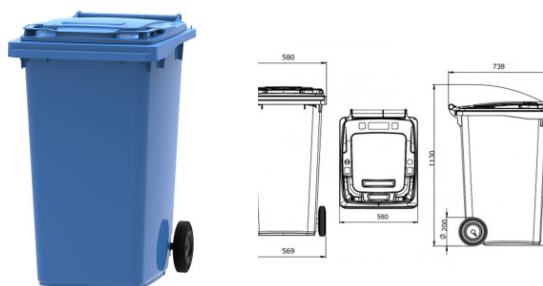

Fișă Produs

Europubela culoare albastra H-1m 240 litri

Denumire	Cod Produs	Marca
Europubela culoare albastra H-1m 240 litri	M02743	Meco

Descriere

Europubela culoare albastra H-1m 240 litri

Europubela de 240 litri din plastic HDPE, rezistent la conditiile atmosferice, protectie UV si socuri mecanice. Europubela este perfecta pentru colectarea deseurilor menajere sau industrial. Capacul plat este rabatabil, permitand depozitarea in conditii optime a deseurilor cu volum mare. Este dotata cu 2 roti din cauciuc, cu diametrul de 200 mm. Europubela respecta toate normele specifice EN 840 si RAL GZ 951/1. Golirea se face mecanizat in masinile specializate de colectare a gunoiului. Europubelele sunt colorate astfel ca sunt alegerea potrivita pentru colectarea selectiva a deseurilor. Capacitatea de incarcare, recomandata, a europubelei este de 110 kg. Dimensiune L 73,8 cm x l 58 cm x h 1 m , greutate 11 kg.