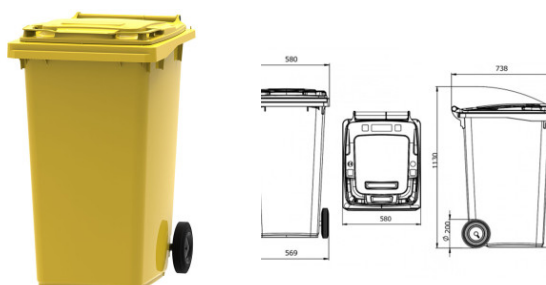

Fișă Produs

Europubela culoare galbena H-1m 240 litri

Denumire	Cod Produs	Marca
Europubela culoare galbena H-1m 240 litri	M02742	Meco

Descriere

Europubela culoare galbena H-1m 240 litri

Europubela de 240 litri din plastic HDPE, rezistent la conditiile atmosferice, protectie UV si socuri mecanice. Europubela este perfecta pentru colectarea deseurilor menajere sau industrial. Capacul plat este rabatabil, permitand depozitarea in conditii optime a deseurilor cu volum mare. Este dotata cu 2 roti din cauciuc, cu diametrul de 200 mm. Europubela respecta toate normele specifice EN 840 si RAL GZ 951/1. Golirea se face mecanizat in masinile specializate de colectare a gunoiului. Europubelele sunt colorate astfel ca sunt alegerea potrivita pentru colectarea selectiva a deseurilor. Capacitatea de incarcare, recomandata, a europubelei este de 110 kg. Dimensiune L 73,8 cm x l 58 cm x h 1 m , greutate 11 kg.