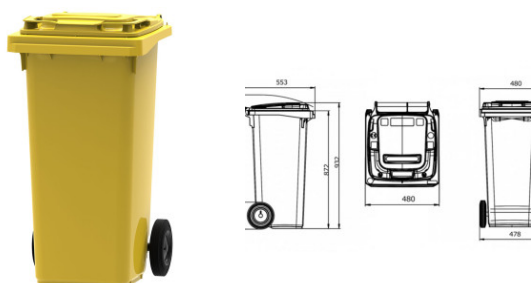

Fișă Produs

Europubela culoare galbena H-93cm 120 litri

Denumire	Cod Produs	Marca
Europubela culoare galbena H-93cm 120 litri	M02738	Meco

Descriere

Europubela culoare galbena H-93cm 120 litri

Europubela de 120 litri din plastic HDPE, rezistent la conditiile atmosferice, protectie UV si socuri mecanice. Europubela este perfecta pentru colectarea deseurilor menajere sau industrial. Capacul plat este rabatabil, permitand depozitarea in conditii optime a deseurilor cu volum mare. Este dotata cu 2 roti din cauciuc, cu diametrul de 200 mm. Europubela respecta toate normele specifice EN 840 si RAL GZ 951/1. Golirea se face mecanizat in masinile specializate de colectare a gunoiului. Europubelele sunt colorate astfel ca sunt alegerea potrivita pentru colectarea selectiva a deseurilor. Capacitatea de incarcare, recomandata, a europubelei este de 60 kg. Dimensiune L 55,3 cm x l 48 cm x h 93,2 cm , greutate 8 kg.