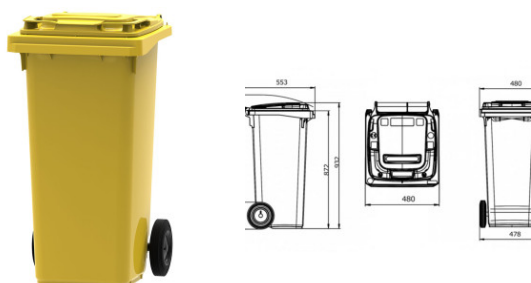

# **Europubela culoare galbena H-93cm 120 litri**

Denumire	Cod Produs	Marca
<b>Europubela culoare galbena H-93cm 120 litri</b>	<b>M02738</b>	<b>Meco</b>

#### **Europubela culoare galbena H-93cm 120 litri**

Europubela de 120 litri din plastic HDPE, rezistent la conditiile atmosferice, protectie UV si socuri mecanice. Europubela este perfecta pentru colectarea deseurilor menajere sau industrial. Capacul plat este rabatabil, permitand depozitarea in conditii optime a deseurilor cu volum mare. Este dotata cu 2 roti din cauciuc, cu diametrul de 200 mm. Europubela respecta toate normele specifice EN 840 si RAL GZ 951/1. Golirea se face mecanizat in masinile specializate de colectare a gunoiului. Europubelele sunt colorate astfel ca sunt alegerea potrivita pentru colectarea selectiva a deseurilor. Capacitatea de incarcare, recomandata, a europubelei este de 60 kg. Dimensiune L 55,3 cm x l 48 cm x h 93,2 cm , greutate 8 kg.