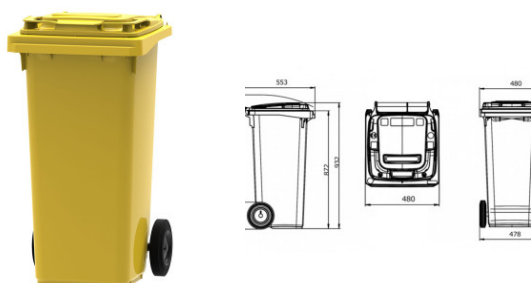

# **Europubela culoare galbena H-93cm 120 litri**

Denumire	Cod Produs	Marca
<b>Europubela culoare galbena H-93cm 120 litri</b>	<b>M02738</b>	<b>Meco</b>

### **Europubela culoare galbena H-93cm 120 litri**

Europubela de 120 litri din plastic HDPE, rezistent la conditiile atmosferice, protectie UV si socuri mecanice. Europubela este perfecta pentru colectarea deseurilor menajere sau industrial. Capacul plat este rabatabil, permitand depozitarea in conditii optime a deseurilor cu volum mare. Este dotata cu 2 roti din cauciuc, cu diametrul de 200 mm. Europubela respecta toate normele specifice EN 840 si RAL GZ 951/1. Golirea se face mecanizat in masinile specializate de colectare a gunoiului. Europubelele sunt colorate astfel ca sunt alegerea potrivita pentru colectarea selectiva a deseurilor. Capacitatea de incarcare, recomandata, a europubelei este de 60 kg. Dimensiune L 55,3 cm x l 48 cm x h 93,2 cm , greutate 8 kg.