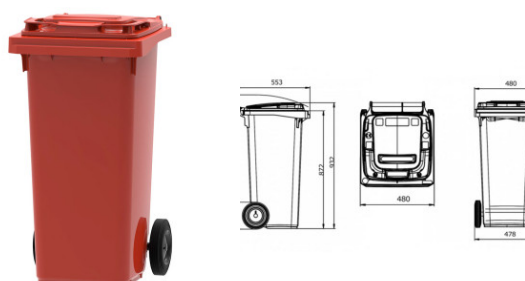

Fișă Produs

Europubela culoare rosu H-93cm 120 litri

Denumire	Cod Produs	Marca
Europubela culoare rosu H-93cm 120 litri	M03827	Meco

Descriere

Europubela culoare rosu H-93cm 120 litri

Europubela de 120 litri din plastic HDPE, rezistent la conditiile atmosferice, protectie UV si socuri mecanice. Europubela este perfecta pentru colectarea deseurilor menajere sau industrial. Capacul plat este rabatabil, permitand depozitarea in conditii optime a deseurilor cu volum mare. Este dotata cu 2 roti din cauciuc, cu diametrul de 200 mm. Europubela respecta toate normele specifice EN 840 si RAL GZ 951/1. Golirea se face mecanizat in masinile specializate de colectare a gunoiului. Europubelele sunt colorate astfel ca sunt alegerea potrivita pentru colectarea selectiva a deseurilor. Capacitatea de incarcare, recomandata, a europubelei este de 60 kg. Dimensiune L 55,3 cm x l 48 cm x h 93,2 cm , greutate 8 kg.