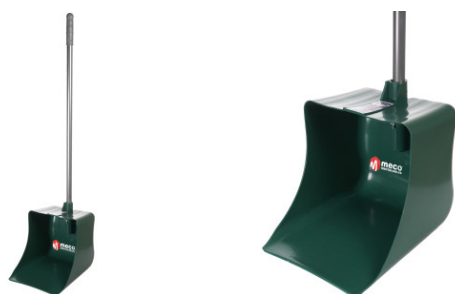

# Faras profesional cu coada metalica MZED5001

Denumire	Cod Produs	Marca
Faras profesional cu coada metalica MZED5001	M09165	Zeda

### Descriere

Faras profesional cu coada metalica MZED5001

Faras profesional de mare capacitate este un produs proiectat pentru curatenia exterioara.

Capacitatea mare permite colectarea unui volum mare de gunoi.

Are maner metalic foarte rezistent cu ajutorul caruia poate fi manevrat usor.

Dimensiuni: 33x26x101