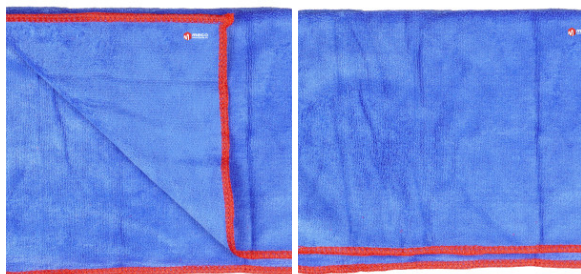

Fișă Produs

Laveta profesionala Miracle Cloth Prox 40x50cm

Denumire	Cod Produs	Marca
Laveta profesionala Miracle Cloth Prox 40x50cm	M08188	ProX

Descriere

Laveta profesionala Miracle Cloth Prox 40x50cm

Laveta profesionala din microfibra pentru uz general, ideala pentru procesele de curatare, uscare și lustruire a suprafetelor interioare si exterioare ale automobilelor. Foarte absorbanta, nu lasa scame si este foarte rezistenta la rupere.

Dimensiune: 40x50cm

Densitate: 400gr/mp

Culoare: albastru cu margine rosie

Cantitate: 1 bucata