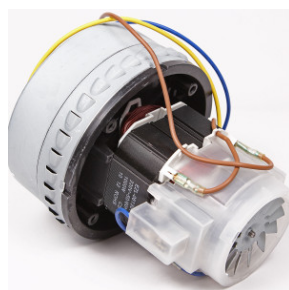

S.C MERTECOM SRL

Str. Traian, Nr. 7, Târgu Jiu, Gorj

RO18509431

0765.522.583 / 0253.222.202

vanzari@mertecom.romertecom.ro

DECLARAȚIE DE CONFORMITATE

Prin prezenta SC MERTECOM SRL, RO18509431, cu sediul in Târgu-Jiu, strada Traian, bl.7, sc.3, ap.24, înregistrata la registrul comerțului sub nr. J18/205/2006 în conformitate cu Legea 296/2007 privind Codul Consumului, Legea 608/2001 privind evaluarea conformității produselor și a H.G. 71/2002, Ordonanța Guvernului 21/1992 privind protecția consumatorilor și Legea 449/2003 privind vânzarea produselor și garanțiile asociate acestora, republicate si modificate prin Ordonanța de Urgenta 174/2008 declarăm pe propria răspundere ca asigurăm și garantăm faptul ca produsul **Motor aspirator profesional 1000w**, la care se refera aceasta declarație nu pune în pericol viața, sănătatea, securitatea muncii, nu produc un impact negativ asupra mediului daca sunt folosite in conformitate cu destinația pentru care au fost produse respectând întocmai instrucțiunile de instalare și folosire precum si (după caz) termenul de garanție înscris pe produs si sunt în conformitate cu standardele naționale și internaționale in domeniu. De asemenea produsul este în conformitate cu documentațiile tehnice deținute de producător.

Fișă Produs

Motor aspirator profesional 1000w

Denumire	Cod Produs	Marca
Motor aspirator profesional 1000w	M02061	Meco

Descriere

Motor aspirator profesional 1000W model Italy.

Caracteristici:

- Înălțime 17.8 cm
- Diametru jos 14.5 cm
- Diametru sus 8cm
- Putere 1000w
- Turbina bietajata
 - Garantie 24 luni

Acest *motor aspirator* se potrivește la aproape toate aspiratoarele profesionale inclusiv cele de praf și lichide. Turbina bietajata. Foarte rezistent și ușor de montat,

Dimensiuni: înălțime 17.8 cm, diametru jos 14.5 cm , diametru sus 8cm