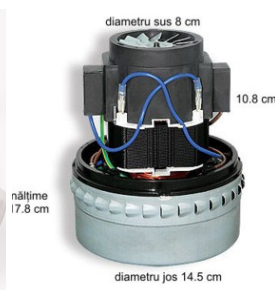

Fișă Produs

Motor aspirator profesional 1000w

Denumire	Cod Produs	Marca
Motor aspirator profesional 1000w	M02061	Meco

Descriere

Motor aspirator profesional 1000W model Italy.

Caracteristici:

- Înălțime 17.8 cm
- Diametru jos 14.5 cm
- Diametru sus 8cm
- Putere 1000w
- Turbina bietajata
 - Garantie 24 luni

Acest *motor aspirator* se potrivește la aproape toate aspiratoarele profesionale inclusiv cele de praf și lichide. Turbina bietajata. Foarte rezistent și ușor de montat,

Dimensiuni: înălțime 17.8 cm, diametru jos 14.5 cm , diametru sus 8cm