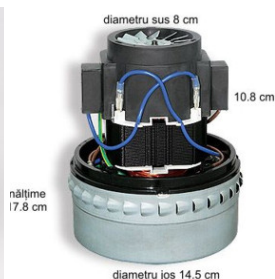

Fișă Produs

Motor aspirator profesional 1000w

Denumire	Cod Produs	Marca
Motor aspirator profesional 1000w	M02061	Meco

Descriere

Motor aspirator profesional 1000W model Italy.

Caracteristici:

- Înălțime 17.8 cm
- Diametru jos 14.5 cm
- Diametru sus 8cm
- Putere 1000w
- Turbina bietajata
 - Garantie 24 luni

Acest *motor aspirator* se potrivește la aproape toate aspiratoarele profesionale inclusiv cele de praf și lichide. Turbina bietajata. Foarte rezistent și ușor de montat,

Dimensiuni: înălțime 17.8 cm, diametru jos 14.5 cm , diametru sus 8cm