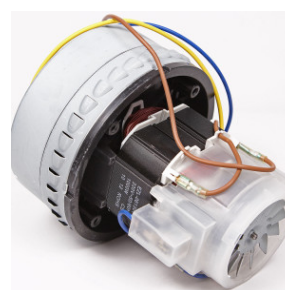

S.C MERTECOM SRL

Str. Traian, Nr. 7, Târgu Jiu, Gorj

RO18509431

0765.522.583 / 0253.222.202

vanzari@mertecom.romertecom.ro

DECLARAȚIE DE CONFORMITATE

Prin prezenta SC MERTECOM SRL, RO18509431, cu sediul in Târgu-Jiu, strada Traian, bl.7, sc.3, ap.24, înregistrata la registrul comerțului sub nr. J18/205/2006 în conformitate cu Legea 296/2007 privind Codul Consumului, Legea 608/2001 privind evaluarea conformității produselor și a H.G. 71/2002, Ordonanța Guvernului 21/1992 privind protecția consumatorilor și Legea 449/2003 privind vânzarea produselor și garanțiile asociate acestora, republicate si modificate prin Ordonanța de Urgenta 174/2008 declarăm pe propria răspundere ca asigurăm și garantăm faptul ca produsul **Motor aspirator profesional 1000w**, la care se refera aceasta declarație nu pune în pericol viața, sănătatea, securitatea muncii, nu produc un impact negativ asupra mediului daca sunt folosite in conformitate cu destinația pentru care au fost produse respectând întocmai instrucțiunile de instalare și folosire precum si (după caz) termenul de garanție înscris pe produs si sunt în conformitate cu standardele naționale și internaționale in domeniu. De asemenea produsul este în conformitate cu documentațiile tehnice deținute de producător.

Fișă Produs

Motor aspirator profesional 1000w

Denumire	Cod Produs	Marca
Motor aspirator profesional 1000w	M02061	Meco

Descriere

Motor aspirator profesional 1000W model Italy.

Caracteristici:

- Înălțime 17.8 cm
- Diametru jos 14.5 cm
- Diametru sus 8cm
- Putere 1000w
- Turbina bietajata
 - Garantie 24 luni

Acest *motor aspirator* se potrivește la aproape toate aspiratoarele profesionale inclusiv cele de praf și lichide. Turbina bietajata. Foarte rezistent și ușor de montat,

Dimensiuni: înălțime 17.8 cm, diametru jos 14.5 cm , diametru sus 8cm