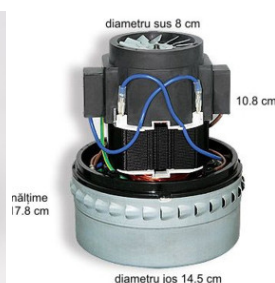

Fișă Produs

Motor aspirator profesional 1000w

Denumire	Cod Produs	Marca
Motor aspirator profesional 1000w	M02061	Meco

Descriere

Motor aspirator profesional 1000W model Italy.

Caracteristici:

- Înălțime 17.8 cm
- Diametru jos 14.5 cm
- Diametru sus 8cm
- Putere 1000w
- Turbina bietajata
 - Garantie 24 luni

Acest *motor aspirator* se potrivește la aproape toate aspiratoarele profesionale inclusiv cele de praf și lichide. Turbina bietajata. Foarte rezistent și ușor de montat,

Dimensiuni: înălțime 17.8 cm, diametru jos 14.5 cm , diametru sus 8cm