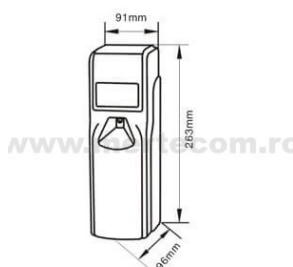

Fișă Produs

Odorizant profesional cu afisaj Meco PD388

Denumire	Cod Produs	Marca
Odorizant profesional cu afisaj Meco PD388	M01940	Meco

Descriere

Odorizant profesional cu afisaj Meco PD388

Dispenser odorizant camera profesional din plastic ABS alb.

Foarte rezistent, prevazut cu sistem antifurt.

Acest odorizant profesional este un dispenser automat de parfum.

Senzor de lumina, se poate regla sa mearga pe intuneric , pe lumina sau non-stop.

Se recomanda pentru hoteluri,cafenele,restaurante,baruri,statii peco.

Caracteristici:

- Senzor lumina
- Design elegant
- Setare timp pulverizare: 5 minute - 4 ore
- Pulverizari: 1-3
- Afisaj LCD, afiseaza si ora
- Mod functionare: Zi, Noapte sau Zi si Noapte
- Plastic ABS
- Sistem antifurt
- Prindere in perete
- Dimensiuni: 91x96x263 mm
- Alimentare: 2 baterii R20
- Rezerve: compatibil cu majoritatea rezervelor

Mod de utilizare:

- Se deschide, cu ajutorul cheitei, capacul dispenserului
- Se introduc bateriile si rezerva.
- Se programeaza pulverizarile, timpul de pulverizare, modul si ora.