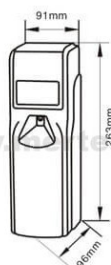

Fișă Produs

Odorizant profesional cu afisaj Meco PD388

Denumire	Cod Produs	Marca
Odorizant profesional cu afisaj Meco PD388	M01940	Meco

Descriere

Odorizant profesional cu afisaj Meco PD388

Dispenser odorizant camera profesional din plastic ABS alb.

Foarte rezistent, prevazut cu sistem antifurt.

Acest odorizant profesional este un dispenser automat de parfum.

Senzor de lumina, se poate regla sa mearga pe intuneric , pe lumina sau non-stop.

Se recomanda pentru hoteluri,cafenele,restaurante,baruri,statii peco.

Caracteristici:

- Senzor lumina
- Design elegant
- Setare timp pulverizare: 5 minute - 4 ore
- Pulverizari: 1-3
- Afisaj LCD, afiseaza si ora
- Mod functionare: Zi, Noapte sau Zi si Noapte
- Plastic ABS
- Sistem antifurt
- Prindere in perete
- Dimensiuni: 91x96x263 mm
- Alimentare: 2 baterii R20
- Rezerve: compatibil cu majoritatea rezervelor

Mod de utilizare:

- Se deschide, cu ajutorul cheitei, capacul dispenserului
- Se introduc bateriile si rezerva.
- Se programeaza pulverizarile, timpul de pulverizare, modul si ora.