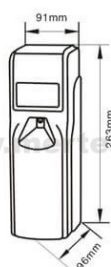

Fișă Produs

Odorizant profesional cu afisaj Meco PD388

Denumire	Cod Produs	Marca
Odorizant profesional cu afisaj Meco PD388	M01940	Meco

Descriere

Odorizant profesional cu afisaj Meco PD388

Dispenser odorizant camera profesional din plastic ABS alb.

Foarte rezistent, prevazut cu sistem antifurt.

Acest odorizant profesional este un dispenser automat de parfum.

Senzor de lumina, se poate regla sa mearga pe intuneric , pe lumina sau non-stop.

Se recomanda pentru hoteluri,cafenele,restaurante,baruri,statii peco.

Caracteristici:

- Senzor lumina
- Design elegant
- Setare timp pulverizare: 5 minute - 4 ore
- Pulverizari: 1-3
- Afisaj LCD, afiseaza si ora
- Mod functionare: Zi, Noapte sau Zi si Noapte
- Plastic ABS
- Sistem antifurt
- Prindere in perete
- Dimensiuni: 91x96x263 mm
- Alimentare: 2 baterii R20
- Rezerve: compatibil cu majoritatea rezervelor

Mod de utilizare:

- Se deschide, cu ajutorul cheitei, capacul dispenserului
- Se introduc bateriile si rezerva.
- Se programeaza pulverizarile, timpul de pulverizare, modul si ora.