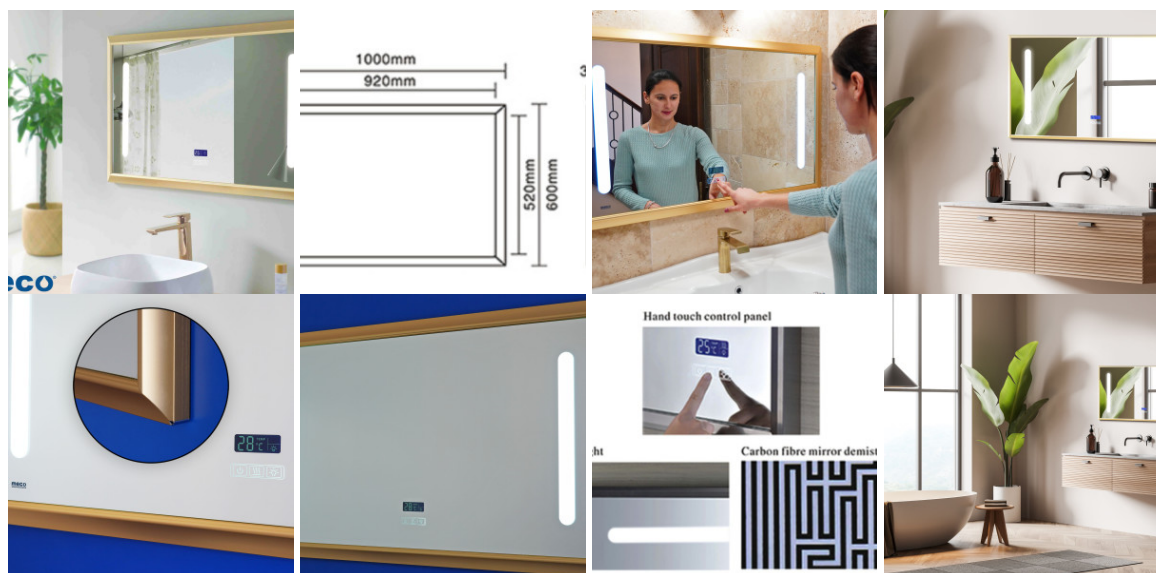

Fișă Produs

Oglindă baie cu iluminare, afisaj și sistem dezaburire, 100x60cm, Meco

Denumire	Cod Produs	Marca
Oglindă baie cu iluminare, afisaj și sistem dezaburire, 100x60cm, Meco	M00063	Meco

Descriere

Oglindă cu iluminare LED și sistem dezaburire

Meco pune la dispoziția clienților HoReCa și nu numai **oglinzi cu iluminare LED și dezaburire** pentru băile din incintele unde se primesc oaspeți, din restaurante și cafenele, dar și din propria casă.

Gama de **oglinzi cu LED și touch** este foarte populară în rândul celor ce doresc un plus de confort în casă sau în locația unde își desfășoară activitatea.

Dimensiunile generoase fac această **oglină cu iluminare LED** să se preteze excelent pentru băile medii și mari, posibilitatea de a verifica temperatura din interior și de a seta dezaburirea automată fiind două mari avantaje ale produsului.

Caracteristici:

- Ramă: Inox
- Consum: 38 W
- Butoane: Touch screen

- Display afișare temperatură
- Protecție de argint de 5 mm
- Dimensiuni: 100 cm x 3.6 cm x 60 cm
- Foarte rezistentă
- Sistem antiaburire
- Iluminare LED
- Protecție oprire automată
- Culoare: Auriu
- Lumina neutra