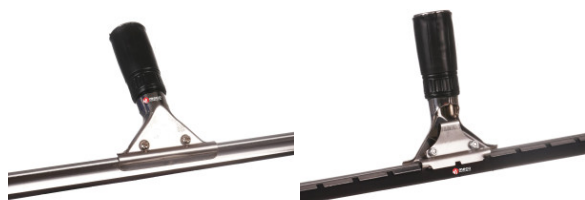

S.C MERTECOM SRL

Str. Traian, Nr. 7, Târgu Jiu, Gorj

RO18509431

0765.522.583 / 0253.222.202

vanzari@mertecom.romertecom.ro

DECLARAȚIE DE CONFORMITATE

Prin prezenta SC MERTECOM SRL, RO18509431, cu sediul in Târgu-Jiu, strada Traian, bl.7, sc.3, ap.24, înregistrata la registrul comerțului sub nr. J18/205/2006 în conformitate cu Legea 296/2007 privind Codul Consumului, Legea 608/2001 privind evaluarea conformității produselor și a H.G. 71/2002, Ordonanța Guvernului 21/1992 privind protecția consumatorilor și Legea 449/2003 privind vânzarea produselor și garanțiile asociate acestora, republicate si modificate prin Ordonanța de Urgenta 174/2008 declarăm pe propria răspundere ca asigurăm și garantăm faptul ca produsul **Racleta geam MZED4435 35 cm**, la care se refera aceasta declarație nu pune în pericol viața, sănătatea, securitatea muncii, nu produc un impact negativ asupra mediului daca sunt folosite în conformitate cu destinația pentru care au fost produse respectând întocmai instrucțiunile de instalare și folosire precum si (după caz) termenul de garanție înscris pe produs si sunt în conformitate cu standardele naționale și internaționale in domeniu. De asemenea produsul este în conformitate cu documentațiile tehnice deținute de producător.

Fișă Produs

Raclea geam MZED4435 35 cm

Denumire	Cod Produs	Marca
Raclea geam MZED4435 35 cm	M08210	Meco

Descriere

Raclea geam Zeda 35 cm

Lamela din cauciuc curata fara sa lasa urme si fara sa zgariie.

Datorita formei conice se ataseaza usor la orice bara.

Compatibila cu barele telescopice.

Dimensiuni: latime 35 cm