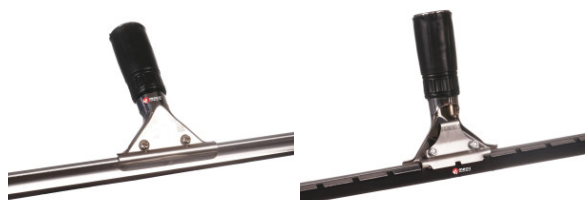

### Raclea geam MZED4435 35 cm

Denumire	Cod Produs	Marca
Raclea geam MZED4435 35 cm	M08210	Meco

#### Raclea geam Zeda 35 cm

Lamela din cauciuc curata fara sa lasa urme si fara sa zgariie.

Datorita formei conice se ataseaza usor la orice bara.

Compatibila cu barele telescopice.

Dimensiuni: latime 35 cm