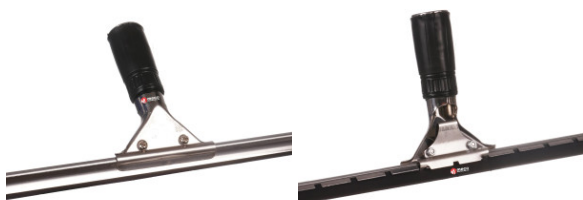

S.C MERTECOM SRL

Str. Traian, Nr. 7, Târgu Jiu, Gorj

RO18509431

0765.522.583 / 0253.222.202

vanzari@mertecom.romertecom.ro

DECLARAȚIE DE CONFORMITATE

Prin prezenta SC MERTECOM SRL, RO18509431, cu sediul in Târgu-Jiu, strada Traian, bl.7, sc.3, ap.24, înregistrata la registrul comerțului sub nr. J18/205/2006 în conformitate cu Legea 296/2007 privind Codul Consumului, Legea 608/2001 privind evaluarea conformității produselor și a H.G. 71/2002, Ordonanța Guvernului 21/1992 privind protecția consumatorilor și Legea 449/2003 privind vânzarea produselor și garanțiile asociate acestora, republicate si modificate prin Ordonanța de Urgenta 174/2008 declarăm pe propria răspundere ca asigurăm și garantăm faptul ca produsul **Raclea geam MZED4435 35 cm**, la care se refera aceasta declarație nu pune în pericol viața, sănătatea, securitatea muncii, nu produc un impact negativ asupra mediului daca sunt folosite în conformitate cu destinația pentru care au fost produse respectând întocmai instrucțiunile de instalare și folosire precum si (după caz) termenul de garanție înscris pe produs si sunt în conformitate cu standardele naționale și internaționale in domeniu. De asemenea produsul este în conformitate cu documentațiile tehnice deținute de producător.

Fișă Produs

Raclea geam MZED4435 35 cm

Denumire	Cod Produs	Marca
Raclea geam MZED4435 35 cm	M08210	Meco

Descriere

Raclea geam Zeda 35 cm

Lamela din cauciuc curata fara sa lasa urme si fara sa zgariie.

Datorita formei conice se ataseaza usor la orice bara.

Compatibila cu barele telescopice.

Dimensiuni: latime 35 cm