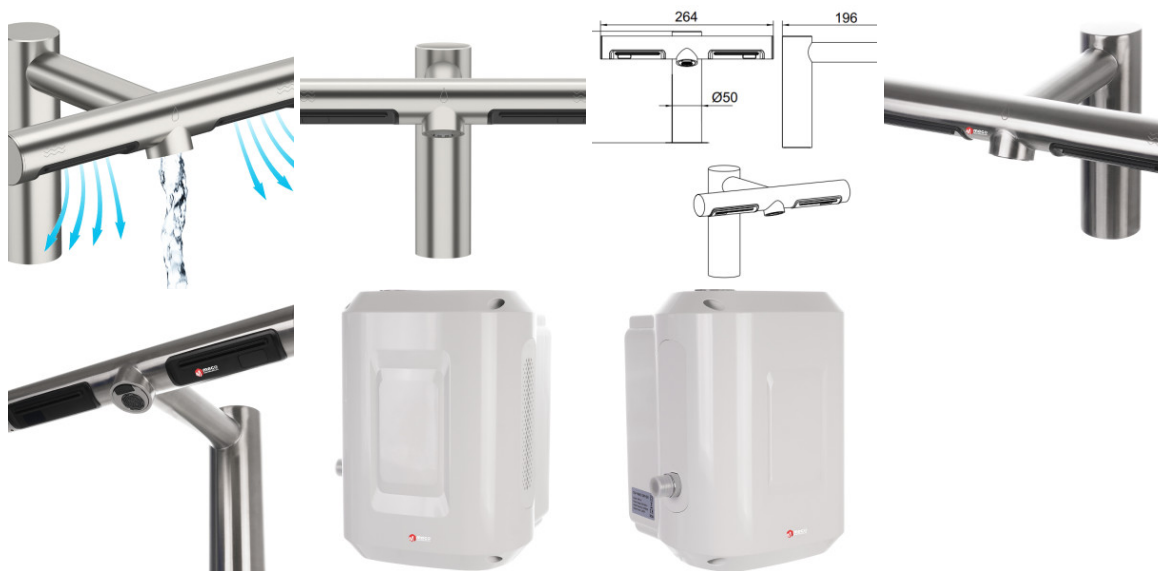

Fișă Produs

Robinet apa si uscator de maini din inox Meco TAP 04

Denumire	Cod Produs	Marca
Robinet apa si uscator de maini din inox Meco TAP 04	M07620	Meco

Descriere

Robinet apa si uscator de maini din inox Meco TAP 04

Combină un robinet automat și un uscător de mâini, astfel încât să vă puteți spăla și usca mâinile la chiuvetă, realizat din oțel inoxidabil 304 de calitate superioară.

Fără picurare pe podea.

Nu este nevoie de spațiu suplimentar pentru uscare și spălare a mâinilor.

Uscare eco-eficientă a mâinilor de mare viteză în cel mai simplu și elegant format.

Prevazut cu un filtru HEPA pentru a elimina 99,9% din bacterii și virusi din aerul de uscare.

Designul plăcii din spate cu plug-in asigură o instalare ușoară și întreținere, permițând montarea cutiei de control de către o persoană necalificată din punct de vedere electric.

Permiterea uscării peste bazin ajută la minimizarea curățării toaletei și la prevenirea alunecării, deoarece

elimină scurgerea apei pe podele.

Excelent pentru zonele de toaletă cu spațiu redus pe perete, este simplu de atașat direct la chiuvetă.