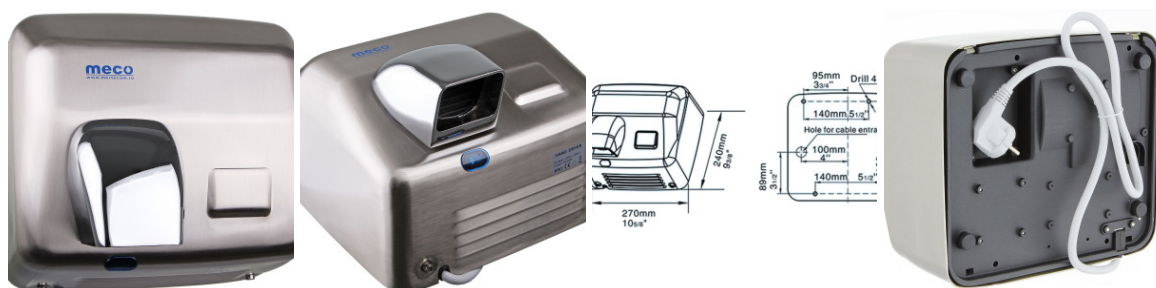

Fișă Produs

Uscător mâini inox satinat Meco HDS250 2500W

Denumire	Cod Produs	Marca
Uscător mâini inox satinat Meco HDS250 2500W	M02039	Meco

Descriere

Uscător mâini puternic din inox satinat Meco HDS250

Alege pentru afacerea ta un **uscător mâini puternic** din inox cu finisaj satinat din oferta Meco, și nu vei mai duce grija menținerii unei igiene propice în baie pentru timp îndelungat.

Acest **uscător mâini puternic** Meco usucă mâinile rapid cu ajutorul jetului de aer cald eliberat instant de senzor la apropierea mâinilor, și salvează curent electric prin oprirea sistemului de uscare imediat ce mâinile sunt îndepărtate.

Carcasa rezistentă a **uscătorului mâini puternic** din inox cu grosime de peste 2 mm și prinderea în perete cu sistem antivandalism conferă siguranța unei utilizări îndelungate, iar capul rotativ asigură eficiența maximă.

Caracteristici:

- Carcasă inox
- Voltaj: 220 V ~ 50 HZ, 10 A
- Putere totală: 2500 W
- Viteză aer: 30 m/s
- Volum aer: 270 m³/h
- Temperatura aerului: 25 °C la 10 cm
- Timp uscare: 10-12 s
- Clasă protecție umezeală IPX1
- Uscare automată cu senzor
- Auto protecție 60 s
- Dimensiuni: 19 x 24 x 27 cm
- Durată medie de viață: 10-15 ani
- Garanție: 3 ani
- Nu necesită mentenanță