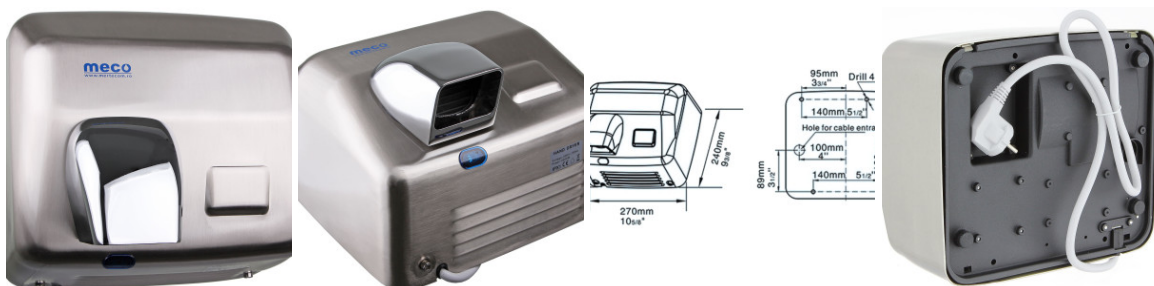

Fișă Produs

Uscător mâini inox satinat Meco HDS250 2500W

Denumire	Cod Produs	Marca
Uscător mâini inox satinat Meco HDS250 2500W	M02039	Meco

Descriere

Uscător mâini puternic din inox satinat Meco HDS250

Alege pentru afacerea ta un **uscător mâini puternic** din inox cu finisaj satinat din oferta Meco, și nu vei mai duce grija menținerii unei igiene propice în baie pentru timp îndelungat.

Acest **uscător mâini puternic** Meco usucă mâinile rapid cu ajutorul jetului de aer cald eliberat instant de senzor la apropierea mâinilor, și salvează curent electric prin oprirea sistemului de uscare imediat ce mâinile sunt îndepărtate.

Carcasa rezistentă a **uscătorului mâini puternic** din inox cu grosime de peste 2 mm și prinderea în perete cu sistem antivandalism conferă siguranța unei utilizări îndelungate, iar capul rotativ asigură eficiență maximă.

Caracteristici:

- Carcasă inox
- Voltaj: 220 V ~ 50 HZ, 10 A
- Putere totală: 2500 W
- Viteză aer: 30 m/s
- Volum aer: 270 m³/h
- Temperatura aerului: 25 °C la 10 cm
- Timp uscare: 10-12 s
- Clasă protecție umezeală IPX1
- Uscare automată cu senzor
- Auto protecție 60 s
- Dimensiuni: 19 x 24 x 27 cm
- Durată medie de viață: 10-15 ani
- Garanție: 3 ani
- Nu necesită mentenanță