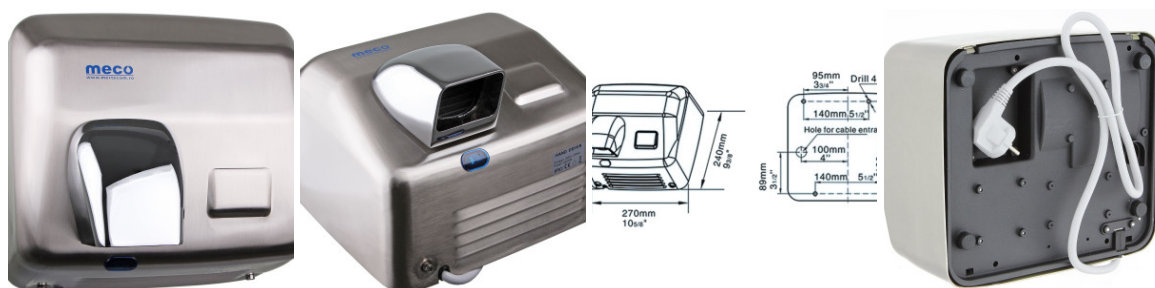

# Uscător mâini inox satinat Meco HDS250 2500W

Denumire	Cod Produs	Marca
Uscător mâini inox satinat Meco HDS250 2500W	M02039	Meco

## Descriere

Uscător mâini puternic din inox satinat Meco HDS250

Alege pentru afacerea ta un **uscător mâini puternic** din inox cu finisaj satinat din oferta Meco, și nu vei mai duce grija menținerii unei igiene propice în baie pentru timp îndelungat.

Carcasa rezistentă a **uscătorului mâini puternic** din inox cu grosime de peste 2 mm și prinderea în perete cu sistem antivandalism conferă siguranța unei utilizări îndelungate, iar capul rotativ asigură eficiență maximă.

### Caracteristici:

- Carcasă inox
- Voltaj: 220 V ~ 50 HZ, 10 A
- Putere totală: 2500 W
- Viteză aer: 30 m/s
- Volum aer: 270 m<sup>3</sup>/h
- Temperatura aerului: 25 °C la 10 cm
- Timp uscare: 10-12 s
- Clasă protecție umezeală IPX1
- Uscare automată cu senzor
- Auto protecție 60 s
- Dimensiuni: 19 x 24 x 27 cm
- Durată medie de viață: 10-15 ani
- Garanție: 3 ani
- Nu necesită mentenanță