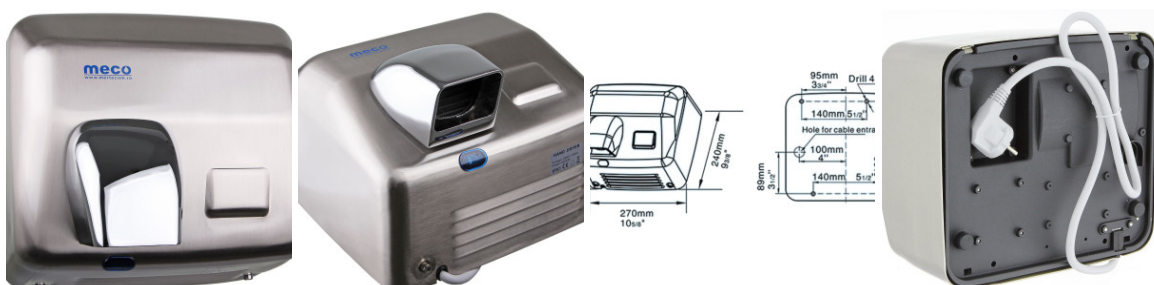

Fișă Produs

Uscător mâini inox satinat Meco HDS250 2500W

Denumire	Cod Produs	Marca
Uscător mâini inox satinat Meco HDS250 2500W	M02039	Meco

Descriere

Uscător mâini puternic din inox satinat Meco HDS250

Alege pentru afacerea ta un **uscător mâini puternic** din inox cu finisaj satinat din oferta Meco, și nu vei mai duce grija menținerii unei igiene propice în baie pentru timp îndelungat.

Acest **uscător mâini puternic** Meco usucă mâinile rapid cu ajutorul jetului de aer cald eliberat instant de senzor la apropierea mâinilor, și salvează curent electric prin oprirea sistemului de uscare imediat ce mâinile sunt îndepărtate.

Carcasa rezistentă a **uscătorului mâini puternic** din inox cu grosime de peste 2 mm și prinderea în perete cu sistem antivandalism conferă siguranța unei utilizări îndelungate, iar capul rotativ asigură eficiență maximă.

Caracteristici:

- Carcasă inox
- Voltaj: 220 V ~ 50 HZ, 10 A
- Putere totală: 2500 W
- Viteză aer: 30 m/s
- Volum aer: 270 m³/h
- Temperatura aerului: 25 °C la 10 cm
- Timp uscare: 10-12 s
- Clasă protecție umezeală IPX1
- Uscare automată cu senzor
- Auto protecție 60 s
- Dimensiuni: 19 x 24 x 27 cm
- Durată medie de viață: 10-15 ani
- Garanție: 3 ani
- Nu necesită mentenanță