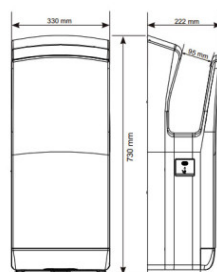

Fișă Produs

Uscător mâini inox satinat Jet Meco 1650W HDS7B

Denumire	Cod Produs	Marca
Uscător mâini inox satinat Jet Meco 1650W HDS7B	M03206	Meco

Descriere

Uscător mâini inox satinat Jet Meco 1650 W HDS7B

Meco îți pune la dispoziție **aparate uscare mâini automate** pretabile pentru folosirea în special în băile publice, acest **uscător mâini cu filtru HEPA** fiind în topul ofertei noastre.

Prevăzut cu filtru HEPA ce reține 99.99% din bacteriile și virușii din încăperea, eficiența unui **uscător de mâini antibacterian** este incontestabilă.

Acest dispozitiv face tot ceea ce un **uscător mâini baie** trebuie să facă, cu un plus venind din performanțele tehnice superioare celor indicate de alte aparate de uscare mâini, o putere de uscare ridicată și un nivel redus al zgomotului, pentru confortul utilizatorilor.

Caracteristici:

- Carcasă inox anti pete
- Voltaj: 220 V ~ 50 HZ, 10 A
- Putere totală: 1650 W
- Viteză aer: 95 m/s
- Temperatura aerului: 25 °C la 10 cm
- Timp uscare: 5-7 s
- Clasă protecție umezeală IPX4
- Uscare automată cu senzor
- Auto protecție 60 s
- Dimensiuni: 22.2 x 33 x 73 cm
- Greutate: 14 kg
- Durată medie de viață: 10-15 ani
- Garanție: 3 ani
- Nu necesită mentenanță

Conținut pachet: