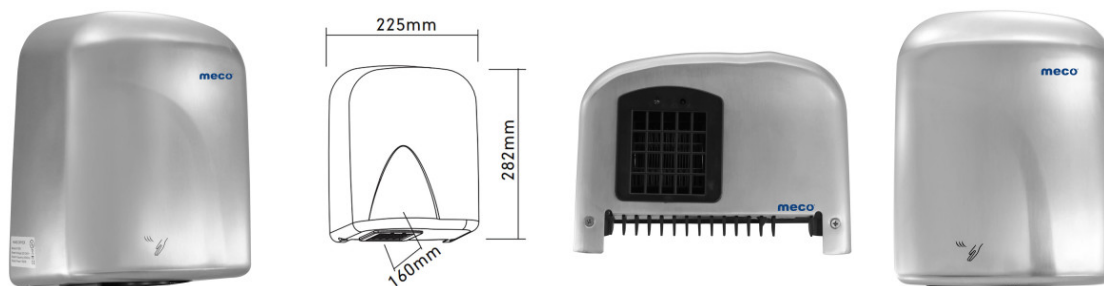

Fișă Produs

Uscător mâini inox satinat Meco 1500W HDS6SA

| Denumire | Cod Produs | Marca |
|--|------------|-------|
| Uscător mâini inox satinat Meco 1500W HDS6SA | M03202 | Meco |

Descriere

Uscător mâini inox satinat Meco 1500 W HDS6SA

Alege un **uscător mâini inox** satinat Meco pentru băile din orice spațiu public cu trafic mediu spre mare, pentru menținerea unei igiene corespunzătoare.

Uscătorul de mâini inox este o opțiune potrivită pentru mall-uri, săli de sport și centre SPA, datorită acționării cu senzor, a designului ergonomic și materialelor durabile.

Prevăzut cu sistem antivandalism, un **uscător mâini inox** Meco iese în evidență prin rezistența în timp și întreținerea ușoară a aparatului.

Caracteristici:

- Carcasă inox satinat
- Voltaj: 220 V ~50 HZ, 10 A
- Putere totală: 1500 W
- RPM: 2600/100 W putere
- Viteză aer: 12 m/s
- Temperatura aerului: 20-40 °c la 10 cm
- Timp uscare: 15-20 s
- Nivel sonor: 72 dB
- Clasă protecție umezeală IPX1
- Uscare automată cu senzor
- Auto protecție 60 s
- Dimensiuni: 22.5 x 16 x 28 cm
- Greutate 2.5 kg
- Durată medie de viață: 10-15 ani
- Garanție: 3 ani
- Nu necesită mentenanță