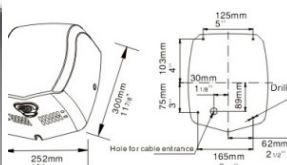

Descriere

Uscator maini Ultrajet Meco HD91 900W

Caracteristici:

- Putere: 900W
- Volum aer: 89 m³/h
- Viteza aer: 105 m/h
- Dimensiune: 30 x 25 x 17 cm
- Greutate: 6,3 kg
- Durata medie de viata: 10 ani
- Kit de instalare + instructiuni
- Timp uscare: 7-10 secunde
- Ultraviolete

opreste foarte repede la apropierea mainilor de senzori (10 cm) . Este un uscator de maini antivandalism fabricat din inox rezistent .