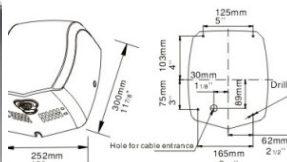

Fișă Produs

Uscător mâini Ultrajet Meco HD91 900W

Denumire	Cod Produs	Marca
Uscător mâini Ultrajet Meco HD91 900W	M01282	Meco

Descriere

Uscator maini Ultrajet Meco HD91 900W

Caracteristici:

- Putere: 900W
- Volum aer: 89 m³/h
- Viteza aer: 105 m/h
- Dimensiune: 30 x 25 x 17 cm
- Greutate: 6,3 kg
- Durata medie de viata: 10 ani
- Kit de instalare + instructiuni
- Timp uscare: 7-10 secunde
- Ultraviolete

opreste foarte repede la apropierea mainilor de senzori (10 cm) . Este un uscator de maini antivandalism fabricat din inox rezistent .