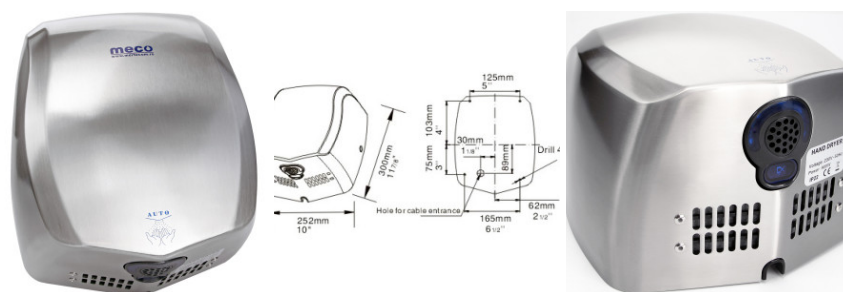

# Uscător mâini Ultrajet Meco HD91 900W

| Denumire                              | Cod Produs | Marca |
|---------------------------------------|------------|-------|
| Uscător mâini Ultrajet Meco HD91 900W | M01282     | Meco  |

## Descriere

Uscator maini Ultrajet Meco HD91 900W

### Caracteristici:

- Putere: 900W
- Volum aer: 89 m<sup>3</sup>/h
- Viteza aer: 105 m/h
- Dimensiune: 30 x 25 x 17 cm
- Greutate: 6,3 kg
- Durata medie de viata: 10 ani
- Kit de instalare + instructiuni
- Timp uscare: 7-10 secunde
- Ultraviolete

opreste foarte repede la apropierea mainilor de senzori ( 10 cm ) . Este un uscator de maini antivandalism fabricat din inox rezistent .