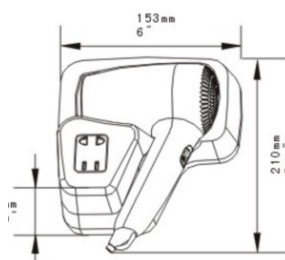

Fișă Produs

Uscator păr hotelier HD 120B 1200W

Denumire	Cod Produs	Marca
Uscator păr hotelier HD 120B 1200W	M01916	Meco

Descriere

Uscător păr hotelier HD 120B 1200 W

Un **uscător de păr baie** destul de puternic, ideal pentru folosirea în băile camerelor de hotel sau în pensiuni, uscătorul Meco HD 120B se ridică la înălțimea așteptărilor oricărui client datorită designului care îl face ușor de utilizat.

Meco aduce pe piață **uscătoare de păr cu fixare pe perete** prevăzute cu **reglaj al temperaturii aerului** în două trepte și **acționare de la buton**, realizate din materiale ușoare dar robuste. **Protecția împotriva umezelii** este un bonus bine-venit în băile hotelurilor, în special acolo unde nu există geam iar clientul omite să pornească ventilatorul.

Fiind un **uscător păr silențios**, acest model se îngrijește de confortul acustic al oaspeților dumneavoastră, și vine cu o priză încorporată pentru încărcarea aparatului de ras.

Datorită sistemului de protecție, aparatul nu se poate supraîncălzi, asigurând o durată de viață extinsă.

Caracteristici:

- Putere: 1200 W
- Voltaj: 220 V ~ 50 Hz
- Volum aer: 78 m³/h
- Viteză aer: 14 m/s
- Silențios
- Protecție umezeală
- Carcasă: Plastic ABS
- Durată medie de viață: 10 ani
- Pornire la buton
- Dimensiune: 15 cm x 9 cm x 21 cm