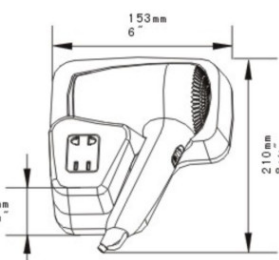

Fișă Produs

Uscator păr hotelier HD 120B 1200W

Denumire	Cod Produs	Marca
Uscator păr hotelier HD 120B 1200W	M01916	Meco

Descriere

Uscător păr hotelier HD 120B 1200 W

Un **uscător de păr baie** destul de puternic, ideal pentru folosirea în băile camerelor de hotel sau în pensiuni, uscătorul Meco HD 120B se ridică la înălțimea așteptărilor oricărui client datorită designului care îl face ușor de utilizat.

Caracteristici:

- Putere: 1200 W
- Voltaj: 220 V ~ 50 Hz
- Volum aer: 78 m³/h
- Viteză aer: 14 m/s
- Silențios
- Protecție umezeală
- Carcasă: Plastic ABS
- Durată medie de viață: 10 ani
- Pornire la buton
- Dimensiune: 15 cm x 9 cm x 21 cm