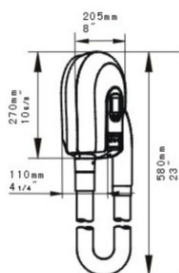

Fișă Produs

Uscător păr profesional hotel Meco HD 100-15 1000W

Denumire	Cod Produs	Marca
Uscător păr profesional hotel Meco HD 100-15 1000W	M01981	Meco

Descriere

Uscător păr profesional hotel Meco HD 100-15 1000 W

Perfect pentru uscarea rapidă a părului, acest **uscător păr profesional pentru hoteluri** combină eficiența dispozitivelor Meco și materialele robuste într-un produs cu un **raport calitate-preț excelent**.

Unul dintre punctele forte ale gamei de **uscătoare păr profesionale** Meco este fiabilitatea, acestea rezistând în timp și făcând față utilizării constante, cu o garanție de 5 ani.

Dimensiunile și greutatea acestui **uscător păr cu furtun** flexibil sunt perfecte pentru amplasarea în orice baie rezidențială sau de hotel, iar funcțiile de **reglare a temperaturii și priza încorporată** îți oferă tot ceea ce ai nevoie de la un astfel de dispozitiv.

Caracteristici:

- Putere: 1000 W
- Voltaj: 220 V ~ 50 Hz
- Volum aer: 87 m³/h
- Viteză aer: 17 m/s
- Clasă protecție: IP24
- Silențios
- Protecție umezeală
- Carcasă: Plastic ABS
- Durată medie de viață: 10 ani
- Dimensiune: 20 cm x 11 cm x 27 cm
- Reglaj temperatură
- Greutate: 2.9 Kg
- **Garanție: 1 an**

Mod de utilizare: