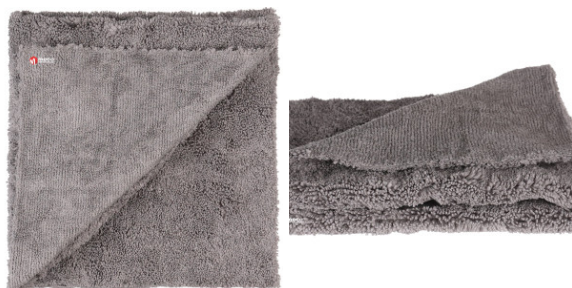

Fișă Produs

Laveta din microfibra Terry x2 Prox 40x40cm

Denumire	Cod Produs	Marca
Laveta din microfibra Terry x2 Prox 40x40cm	M08186	ProX

Descriere

Laveta din microfibra Terry x2 Prox 40x40cm

Laveta profesionala din microfibra cu doua fete, pentru uz general. Este ideala pentru procesul de curatare, uscare si lustruire a suprafetelor interioare si exterioare ale automobilelor. Detine putere mare de absorbtie a apei, nu lasa scame si este rezistentă la rupere.

Dimensiuni: 40x40cm

Densitate: 400gr/mp

Culoare: gri

Cantitate: 1 bucata