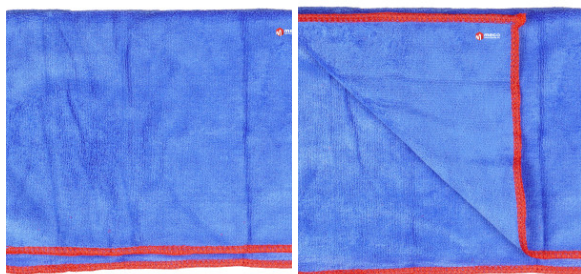

Fișă Produs

Laveta profesionala Miracle Cloth Prox 40x50cm

Denumire	Cod Produs	Marca
Laveta profesionala Miracle Cloth Prox 40x50cm	M08188	ProX

Descriere

Laveta profesionala Miracle Cloth Prox 40x50cm

Laveta profesionala din microfibra pentru uz general, ideala pentru procesele de curatare, uscare și lustruire a suprafetelor interioare si exterioare ale automobilelor. Foarte absorbanta, nu lasa scame si este foarte rezistenta la rupere.

Dimensiune: 40x50cm

Densitate: 400gr/mp

Culoare: albastru cu margine rosie

Cantitate: 1 bucata