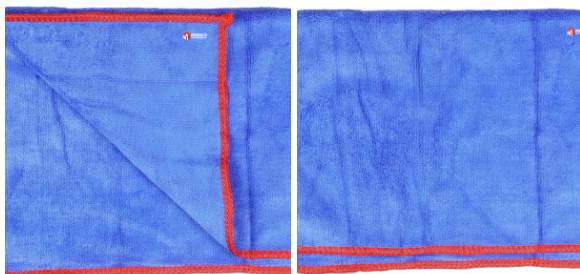

Fișă Produs

Laveta profesionala Miracle Cloth Prox 40x50cm

Denumire	Cod Produs	Marca
Laveta profesionala Miracle Cloth Prox 40x50cm	M08188	ProX

Descriere

Laveta profesionala Miracle Cloth Prox 40x50cm

Laveta profesionala din microfibra pentru uz general, ideala pentru procesele de curatare, uscare și lustruire a suprafetelor interioare si exterioare ale automobilelor. Foarte absorbanta, nu lasa scame si este foarte rezistenta la rupere.

Dimensiune: 40x50cm

Densitate: 400gr/mp

Culoare: albastru cu margine rosie

Cantitate: 1 bucata