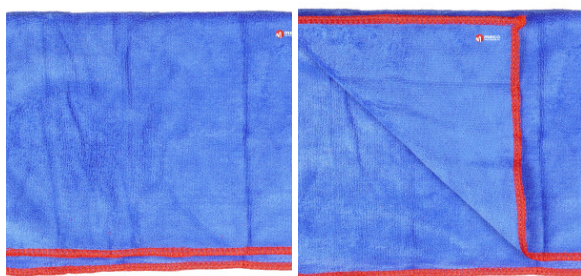

Fișă Produs

Laveta profesionala Miracle Cloth Prox 40x50cm

Denumire	Cod Produs	Marca
Laveta profesionala Miracle Cloth Prox 40x50cm	M08188	ProX

Descriere

Laveta profesionala Miracle Cloth Prox 40x50cm

Laveta profesionala din microfibra pentru uz general, ideala pentru procesele de curatare, uscare și lustruire a suprafetelor interioare si exterioare ale automobilelor. Foarte absorbanta, nu lasa scame si este foarte rezistenta la rupere.

Dimensiune: 40x50cm

Densitate: 400gr/mp

Culoare: albastru cu margine rosie

Cantitate: 1 bucata