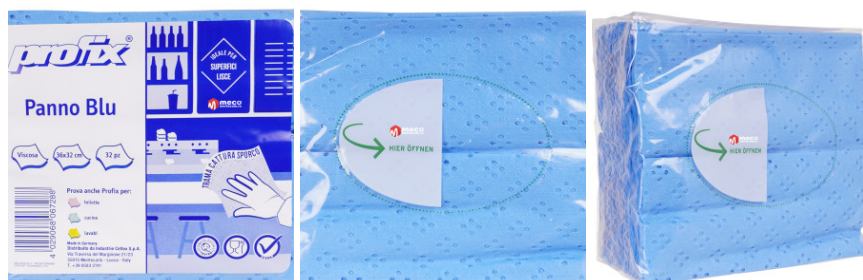

Fișă Produs

Lavete profesionale perforate Profix 36x32cm 32buc/pachet (Albastru)

Denumire	Cod Produs	Marca
Lavete profesionale perforate Profix 36x32cm 32buc/pachet (Albastru)	M07164	Meco

Descriere

Lavete profesionale perforate Profix 36x32cm 32buc/pachet (Albastru)

Lavete cu o structura perforata realizate din amestec de vascoza, rezistente la rupere si abraziune, absorție ridicata, disponibile pe codul de culori pentru diferentierea domeniilor de aplicare.

Recomandate pentru stergeri universale, in bucatarii, hoteluluri, cantine, spitale.

Dimensiuni: 36x32cm

Ambalare: 32buc/pachet

Culoare: Albastru