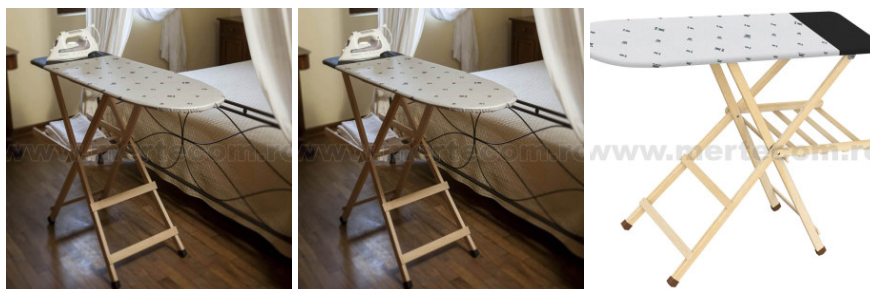

Fișă Produs

Masa calcat cu blat de lemn Gimi Legno Tech 114x38CM

Denumire	Cod Produs	Marca
Masa calcat cu blat de lemn Gimi Legno Tech 114x38CM	M01365	Meco

Descriere

Masa calcat cu blat de lemn Gimi Legno Tech 114x38CM

Masa calcat ecologica fabricata din lemn, cu blat compact 114x38cm si husa din bumbac cu insertii metalice si captuseala din burete

husa are la un capat insertie de silicon, pentru a putea sustine in conditii de siguranta fierul de calcat este prevazuta cu raft suplimentar pentru rufele deja calcate.

Dimensiuni:

- Deschisa: 114x38x90 cm
- In ambalaj: 40,5x8x119,5 cm
- Blat de 114x38 cm