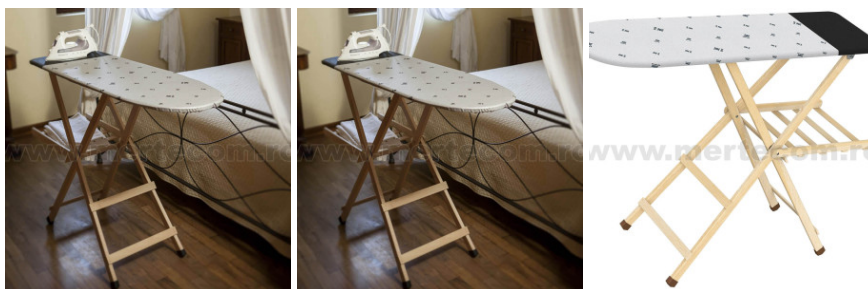

Fișă Produs

Masa calcat cu blat de lemn Gimi Legno Tech 114x38CM

Denumire	Cod Produs	Marca
Masa calcat cu blat de lemn Gimi Legno Tech 114x38CM	M01365	Meco

Descriere

Masa calcat cu blat de lemn Gimi Legno Tech 114x38CM

Masa calcat ecologica fabricata din lemn, cu blat compact 114x38cm si husa din bumbac cu insertii metalice si captuseala din burete

husa are la un capat insertie de silicon, pentru a putea sustine in conditii de siguranta fierul de calcat este prevazuta cu raft suplimentar pentru rufele deja calcate.

Dimensiuni:

- Deschisa: 114x38x90 cm
- In ambalaj: 40,5x8x119,5 cm
- Blat de 114x38 cm