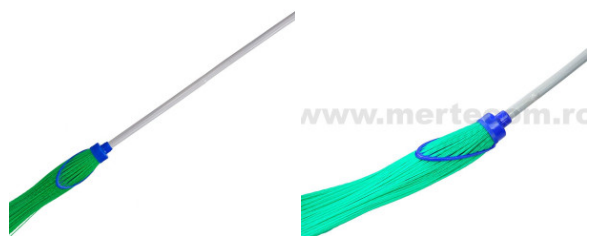

S.C MERTECOM SRL

Str. Traian, Nr. 7, Târgu Jiu, Gorj

RO18509431

0765.522.583 / 0253.222.202

vanzari@mertecom.romertecom.ro

DECLARAȚIE DE CONFORMITATE

Prin prezenta SC MERTECOM SRL, RO18509431, cu sediul in Târgu-Jiu, strada Traian, bl.7, sc.3, ap.24, înregistrata la registrul comerțului sub nr. J18/205/2006 în conformitate cu Legea 296/2007 privind Codul Consumului, Legea 608/2001 privind evaluarea conformității produselor și a H.G. 71/2002, Ordonanța Guvernului 21/1992 privind protecția consumatorilor și Legea 449/2003 privind vânzarea produselor și garanțiile asociate acestora, republicate si modificate prin Ordonanța de Urgenta 174/2008 declarăm pe propria răspundere ca asigurăm și garantăm faptul ca produsul **Matura strada cu coada de bambus**, la care se refera aceasta declarație nu pune în pericol viața, sănătatea, securitatea muncii, nu produc un impact negativ asupra mediului daca sunt folosite in conformitate cu destinația pentru care au fost produse respectând întocmai instrucțiunile de instalare și folosire precum si (după caz) termenul de garanție înscris pe produs si sunt în conformitate cu standardele naționale și internaționale in domeniu. De asemenea produsul este în conformitate cu documentațiile tehnice deținute de producător.

Fișă Produs

Matura strada cu coada de bambus

| Denumire | Cod Produs | Marca |
|----------------------------------|------------|-------|
| Matura strada cu coada de bambus | M02046 | Meco |

Descriere

Matura strada cu coada de bambus

Matura strada cu coada bambus foarte rezistenta si usoara.

Culoare reflectorizanta.

Aceasta matura strada este folosita pentru curatirea strazilor, pentru trafic intens.

Design modern.

Are coada bambus foarte rezistenta si foarte usoara ceea ce faciliteaza folosirea maturii pentru curatire.