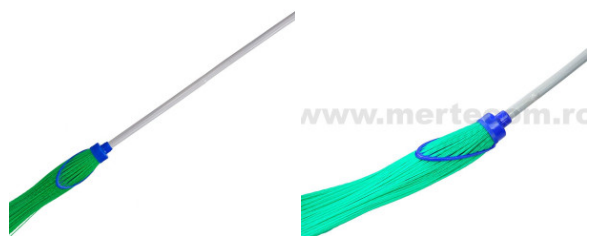

S.C MERTECOM SRL

Str. Traian, Nr. 7, Târgu Jiu, Gorj

RO18509431

0765.522.583 / 0253.222.202

vanzari@mertecom.romertecom.ro

DECLARAȚIE DE CONFORMITATE

Prin prezenta SC MERTECOM SRL, RO18509431, cu sediul in Târgu-Jiu, strada Traian, bl.7, sc.3, ap.24, înregistrata la registrul comerțului sub nr. J18/205/2006 în conformitate cu Legea 296/2007 privind Codul Consumului, Legea 608/2001 privind evaluarea conformității produselor și a H.G. 71/2002, Ordonanța Guvernului 21/1992 privind protecția consumatorilor și Legea 449/2003 privind vânzarea produselor și garanțiile asociate acestora, republicate si modificate prin Ordonanța de Urgenta 174/2008 declarăm pe propria răspundere ca asigurăm și garantăm faptul ca produsul **Matura strada cu coada de bambus**, la care se refera aceasta declarație nu pune în pericol viața, sănătatea, securitatea muncii, nu produc un impact negativ asupra mediului daca sunt folosite in conformitate cu destinația pentru care au fost produse respectând întocmai instrucțiunile de instalare și folosire precum si (după caz) termenul de garanție înscris pe produs si sunt în conformitate cu standardele naționale și internaționale in domeniu. De asemenea produsul este în conformitate cu documentațiile tehnice deținute de producător.

Fișă Produs

Matura strada cu coada de bambus

Denumire	Cod Produs	Marca
Matura strada cu coada de bambus	M02046	Meco

Descriere

Matura strada cu coada de bambus

Matura strada cu coada bambus foarte rezistenta si usoara.

Culoare reflectorizanta.

Aceasta matura strada este folosita pentru curatirea strazilor, pentru trafic intens.

Design modern.

Are coada bambus foarte rezistenta si foarte usoara ceea ce faciliteaza folosirea maturii pentru curatire.