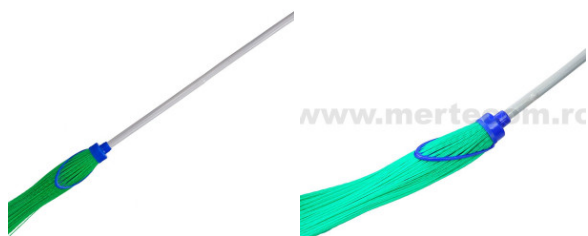

S.C MERTECOM SRL

Str. Traian, Nr. 7, Târgu Jiu, Gorj

RO18509431

0765.522.583 / 0253.222.202

vanzari@mertecom.romertecom.ro

DECLARAȚIE DE CONFORMITATE

Prin prezenta SC MERTECOM SRL, RO18509431, cu sediul in Târgu-Jiu, strada Traian, bl.7, sc.3, ap.24, înregistrata la registrul comerțului sub nr. J18/205/2006 în conformitate cu Legea 296/2007 privind Codul Consumului, Legea 608/2001 privind evaluarea conformității produselor și a H.G. 71/2002, Ordonanța Guvernului 21/1992 privind protecția consumatorilor și Legea 449/2003 privind vânzarea produselor și garanțiile asociate acestora, republicate si modificate prin Ordonanța de Urgenta 174/2008 declarăm pe propria răspundere ca asigurăm și garantăm faptul ca produsul **Matura strada cu coada de bambus**, la care se refera aceasta declarație nu pune în pericol viața, sănătatea, securitatea muncii, nu produc un impact negativ asupra mediului daca sunt folosite in conformitate cu destinația pentru care au fost produse respectând întocmai instrucțiunile de instalare și folosire precum si (după caz) termenul de garanție înscris pe produs si sunt în conformitate cu standardele naționale și internaționale in domeniu. De asemenea produsul este în conformitate cu documentațiile tehnice deținute de producător.

Fișă Produs

Matura strada cu coada de bambus

Denumire	Cod Produs	Marca
Matura strada cu coada de bambus	M02046	Meco

Descriere

Matura strada cu coada de bambus

Matura strada cu coada bambus foarte rezistenta si usoara.

Culoare reflectorizanta.

Aceasta matura strada este folosita pentru curatirea strazilor, pentru trafic intens.

Design modern.

Are coada bambus foarte rezistenta si foarte usoara ceea ce faciliteaza folosirea maturii pentru curatire.