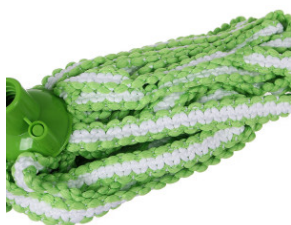

Fișă Produs **Mop magic Paclan 26cm**

Denumire	Cod Produs	Marca
Mop magic Paclan 26cm	M01832	Paclan

Descriere

Mop magic Paclan

Foarte practic si foarte eficient, acest mop magic a fost dezvoltat pe baza tehnologiei unice dublu-țesaturi.

Datorită structurii inovatoare de fibre microactive, se colectează perfect chiar si cel mai mic praf.

Lungime fir: 26 cm

Acest mop magic Paclan poate fi utilizat fără detergenți și, prin urmare, este, de asemenea este perfect pentru persoanele alergice.

Potrivit pentru toate tipurile de suprafețe. Mopul magic de la Paclan este conceput dintr-un material foarte absorbant ceea ce face mai usoara folosirea lui.

100%microfibre