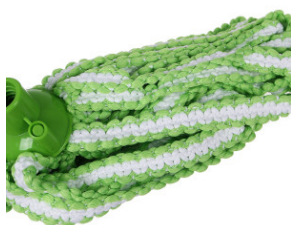

## Fișă Produs **Mop magic Paclan 26cm**

Denumire	Cod Produs	Marca
Mop magic Paclan 26cm	M01832	Paclan

Lungime fir: 26 cm

Acest mop magic Paclan poate fi utilizat fără detergenți și, prin urmare, este, de asemenea este perfect pentru persoanele alergice.

Potrivit pentru toate tipurile de suprafețe. Mopul magic de la Paclan este conceput dintr-un material foarte absorbant ceea ce face mai usoara folosirea lui.