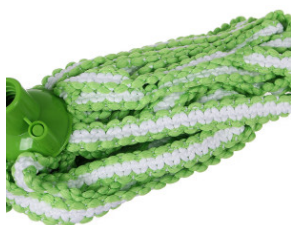

Fișă Produs

Mop magic Paclan 26cm

Denumire	Cod Produs	Marca
Mop magic Paclan 26cm	M01832	Paclan

Descriere

Mop magic Paclan

Foarte practic si foarte eficient, acest mop magic a fost dezvoltat pe baza tehnologiei unice dublu-țesaturi.

Datorită structurii inovatoare de fibre microactive, se colectează perfect chiar si cel mai mic praf.

Lungime fir: 26 cm

Acest mop magic Paclan poate fi utilizat fără detergenți și, prin urmare, este, de asemenea este perfect pentru persoanele alergice.

Potrivit pentru toate tipurile de suprafețe. Mopul magic de la Paclan este conceput dintr-un material foarte absorbant ceea ce face mai usoara folosirea lui.

100%microfibre