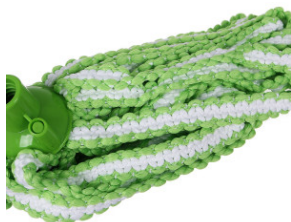

Fișă Produs **Mop magic Paclan 26cm**

Denumire	Cod Produs	Marca
Mop magic Paclan 26cm	M01832	Paclan

Descriere

Mop magic Paclan

Foarte practic si foarte eficient, acest mop magic a fost dezvoltat pe baza tehnologiei unice dublu-țesaturi.

Datorită structurii inovatoare de fibre microactive, se colectează perfect chiar si cel mai mic praf.

Lungime fir: 26 cm

Acest mop magic Paclan poate fi utilizat fără detergenți și, prin urmare, este, de asemenea este perfect pentru persoanele alergice.

Potrivit pentru toate tipurile de suprafețe. Mopul magic de la Paclan este conceput dintr-un material foarte absorbant ceea ce face mai usoara folosirea lui.

100%microfibre