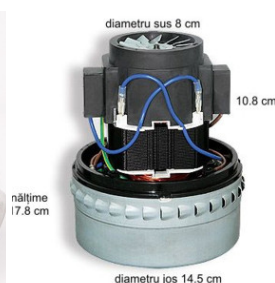

Fișă Produs

Motor aspirator profesional 1000w

Denumire	Cod Produs	Marca
Motor aspirator profesional 1000w	M02061	Meco

Descriere

Motor aspirator profesional 1000W model Italy.

Caracteristici:

- Înălțime 17.8 cm
- Diametru jos 14.5 cm
- Diametru sus 8cm
- Putere 1000w
- Turbina bietajata
 - Garantie 24 luni

Acest *motor aspirator* se potrivește la aproape toate aspiratoarele profesionale inclusiv cele de praf și lichide. Turbina bietajata. Foarte rezistent și ușor de montat,

Dimensiuni: înălțime 17.8 cm, diametru jos 14.5 cm , diametru sus 8cm