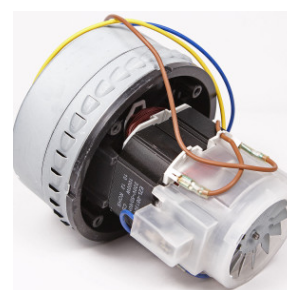

S.C MERTECOM SRL

Str. Traian, Nr. 7, Târgu Jiu, Gorj

RO18509431

0765.522.583 / 0253.222.202

vanzari@mertecom.romertecom.ro

DECLARAȚIE DE CONFORMITATE

Prin prezenta SC MERTECOM SRL, RO18509431, cu sediul in Târgu-Jiu, strada Traian, bl.7, sc.3, ap.24, înregistrata la registrul comerțului sub nr. J18/205/2006 în conformitate cu Legea 296/2007 privind Codul Consumului, Legea 608/2001 privind evaluarea conformității produselor și a H.G. 71/2002, Ordonanța Guvernului 21/1992 privind protecția consumatorilor și Legea 449/2003 privind vânzarea produselor și garanțiile asociate acestora, republicate si modificate prin Ordonanța de Urgenta 174/2008 declarăm pe propria răspundere ca asigurăm și garantăm faptul ca produsul **Motor aspirator profesional 1000w**, la care se refera aceasta declarație nu pune în pericol viața, sănătatea, securitatea muncii, nu produc un impact negativ asupra mediului daca sunt folosite in conformitate cu destinația pentru care au fost produse respectând întocmai instrucțiunile de instalare și folosire precum si (după caz) termenul de garanție înscris pe produs si sunt în conformitate cu standardele naționale și internaționale in domeniu. De asemenea produsul este în conformitate cu documentațiile tehnice deținute de producător.

Fișă Produs

Motor aspirator profesional 1000w

Denumire	Cod Produs	Marca
Motor aspirator profesional 1000w	M02061	Meco

Descriere

Motor aspirator profesional 1000W model Italy.

Caracteristici:

- Înălțime 17.8 cm
- Diametru jos 14.5 cm
- Diametru sus 8cm
- Putere 1000w
- Turbina bietajata
 - Garantie 24 luni

Acest *motor aspirator* se potrivește la aproape toate aspiratoarele profesionale inclusiv cele de praf și lichide. Turbina bietajata. Foarte rezistent și ușor de montat,

Dimensiuni: înălțime 17.8 cm, diametru jos 14.5 cm , diametru sus 8cm