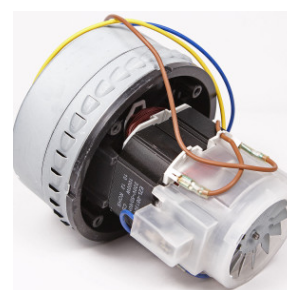

S.C MERTECOM SRL

Str. Traian, Nr. 7, Târgu Jiu, Gorj

RO18509431

0765.522.583 / 0253.222.202

vanzari@mertecom.romertecom.ro

DECLARAȚIE DE CONFORMITATE

Prin prezenta SC MERTECOM SRL, RO18509431, cu sediul in Târgu-Jiu, strada Traian, bl.7, sc.3, ap.24, înregistrata la registrul comerțului sub nr. J18/205/2006 în conformitate cu Legea 296/2007 privind Codul Consumului, Legea 608/2001 privind evaluarea conformității produselor și a H.G. 71/2002, Ordonanța Guvernului 21/1992 privind protecția consumatorilor și Legea 449/2003 privind vânzarea produselor și garanțiile asociate acestora, republicate si modificate prin Ordonanța de Urgenta 174/2008 declarăm pe propria răspundere ca asigurăm și garantăm faptul ca produsul **Motor aspirator profesional 1000w**, la care se refera aceasta declarație nu pune în pericol viața, sănătatea, securitatea muncii, nu produc un impact negativ asupra mediului daca sunt folosite in conformitate cu destinația pentru care au fost produse respectând întocmai instrucțiunile de instalare și folosire precum si (după caz) termenul de garanție înscris pe produs si sunt în conformitate cu standardele naționale și internaționale in domeniu. De asemenea produsul este în conformitate cu documentațiile tehnice deținute de producător.

Fișă Produs

Motor aspirator profesional 1000w

| Denumire | Cod Produs | Marca |
|--|---------------|-------------|
| Motor aspirator profesional 1000w | M02061 | Meco |

Descriere

Motor aspirator profesional 1000W model Italy.

Caracteristici:

- Înălțime 17.8 cm
- Diametru jos 14.5 cm
- Diametru sus 8cm
- Putere 1000w
- Turbina bietajata
 - Garantie 24 luni

Acest *motor aspirator* se potrivește la aproape toate aspiratoarele profesionale inclusiv cele de praf și lichide. Turbina bietajata. Foarte rezistent și ușor de montat,

Dimensiuni: înălțime 17.8 cm, diametru jos 14.5 cm , diametru sus 8cm