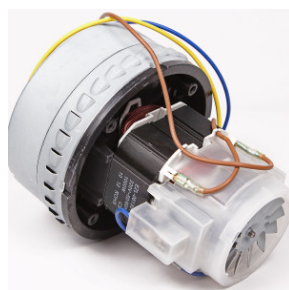

## Descriere

**Motor aspirator profesional 1000W** model Italy.

Caracteristici:

- Înălțime 17.8 cm
- Diametru jos 14.5 cm
- Diametru sus 8cm
- Putere 1000w
- Turbina bietajata
  - Garantie 24 luni

Acest *motor aspirator* se potrivește la aproape toate aspiratoarele profesionale inclusiv cele de praf și lichide. Turbina bietajata. Foarte rezistent și ușor de montat,

Dimensiuni: înălțime 17.8 cm, diametru jos 14.5 cm , diametru sus 8cm