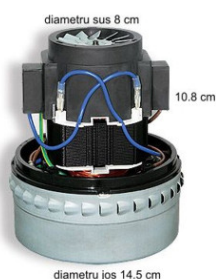

## Descriere

**Motor aspirator profesional 1000W** model Italy.

Caracteristici:

- Înălțime 17.8 cm
- Diametru jos 14.5 cm
- Diametru sus 8cm
- Putere 1000w
- Turbina bietajata
  - Garantie 24 luni

Acest *motor aspirator* se potrivește la aproape toate aspiratoarele profesionale inclusiv cele de praf și lichide. Turbina bietajata. Foarte rezistent și ușor de montat,

Dimensiuni: înălțime 17.8 cm, diametru jos 14.5 cm , diametru sus 8cm