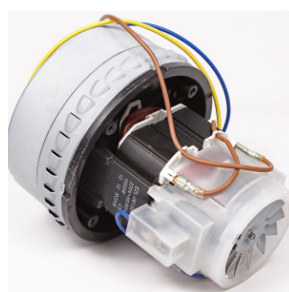

# Motor aspirator profesional 1000w

Denumire	Cod Produs	Marca
Motor aspirator profesional 1000w	M02061	Meco

## Descriere

**Motor aspirator profesional 1000W** model Italy.

Caracteristici:

- Înălțime 17.8 cm
- Diametru jos 14.5 cm
- Diametru sus 8cm
- Putere 1000w
- Turbina bietajata
  - Garantie 24 luni

Acest *motor aspirator* se potrivește la aproape toate aspiratoarele profesionale inclusiv cele de praf și lichide. Turbina bietajata. Foarte rezistent și ușor de montat,

Dimensiuni: înălțime 17.8 cm, diametru jos 14.5 cm , diametru sus 8cm