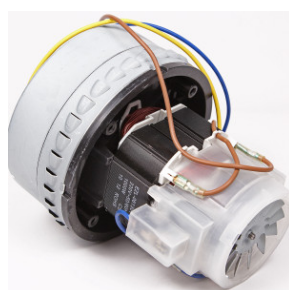

S.C MERTECOM SRL

Str. Traian, Nr. 7, Târgu Jiu, Gorj

RO18509431

0765.522.583 / 0253.222.202

vanzari@mertecom.romertecom.ro

DECLARAȚIE DE CONFORMITATE

Prin prezenta SC MERTECOM SRL, RO18509431, cu sediul in Târgu-Jiu, strada Traian, bl.7, sc.3, ap.24, înregistrata la registrul comerțului sub nr. J18/205/2006 în conformitate cu Legea 296/2007 privind Codul Consumului, Legea 608/2001 privind evaluarea conformității produselor și a H.G. 71/2002, Ordonanța Guvernului 21/1992 privind protecția consumatorilor și Legea 449/2003 privind vânzarea produselor și garanțiile asociate acestora, republicate si modificate prin Ordonanța de Urgenta 174/2008 declarăm pe propria răspundere ca asigurăm și garantăm faptul ca produsul **Motor aspirator profesional 1000w**, la care se refera aceasta declarație nu pune în pericol viața, sănătatea, securitatea muncii, nu produc un impact negativ asupra mediului daca sunt folosite in conformitate cu destinația pentru care au fost produse respectând întocmai instrucțiunile de instalare și folosire precum si (după caz) termenul de garanție înscris pe produs si sunt în conformitate cu standardele naționale și internaționale in domeniu. De asemenea produsul este în conformitate cu documentațiile tehnice deținute de producător.

Fișă Produs

Motor aspirator profesional 1000w

Denumire	Cod Produs	Marca
Motor aspirator profesional 1000w	M02061	Meco

Descriere

Motor aspirator profesional 1000W model Italy.

Caracteristici:

- Înălțime 17.8 cm
- Diametru jos 14.5 cm
- Diametru sus 8cm
- Putere 1000w
- Turbina bietajata
 - Garantie 24 luni

Acest *motor aspirator* se potrivește la aproape toate aspiratoarele profesionale inclusiv cele de praf și lichide. Turbina bietajata. Foarte rezistent și ușor de montat,

Dimensiuni: înălțime 17.8 cm, diametru jos 14.5 cm , diametru sus 8cm