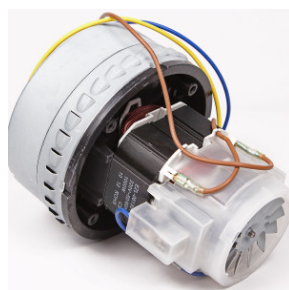

# Motor aspirator profesional 1000w

Denumire	Cod Produs	Marca
Motor aspirator profesional 1000w	M02061	Meco

## Descriere

**Motor aspirator profesional 1000W** model Italy.

Caracteristici:

- Înălțime 17.8 cm
- Diametru jos 14.5 cm
- Diametru sus 8cm
- Putere 1000w
- Turbina bietajata
  - Garantie 24 luni

Acest *motor aspirator* se potrivește la aproape toate aspiratoarele profesionale inclusiv cele de praf și lichide. Turbina bietajata. Foarte rezistent și ușor de montat,

Dimensiuni: înălțime 17.8 cm, diametru jos 14.5 cm , diametru sus 8cm