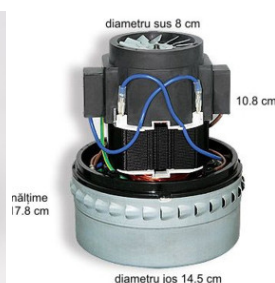

Fișă Produs

Motor aspirator profesional 1000w

| Denumire | Cod Produs | Marca |
|--|---------------|-------------|
| Motor aspirator profesional 1000w | M02061 | Meco |

Descriere

Motor aspirator profesional 1000W model Italy.

Caracteristici:

- Înălțime 17.8 cm
- Diametru jos 14.5 cm
- Diametru sus 8cm
- Putere 1000w
- Turbina bietajata
 - Garantie 24 luni

Acest *motor aspirator* se potrivește la aproape toate aspiratoarele profesionale inclusiv cele de praf și lichide. Turbina bietajata. Foarte rezistent și ușor de montat,

Dimensiuni: înălțime 17.8 cm, diametru jos 14.5 cm , diametru sus 8cm