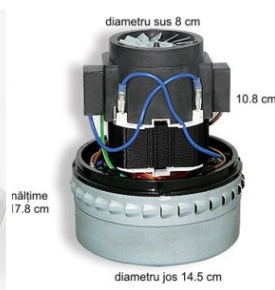

## Descriere

**Motor aspirator profesional 1000W** model Italy.

Caracteristici:

- Înălțime 17.8 cm
- Diametru jos 14.5 cm
- Diametru sus 8cm
- Putere 1000w
- Turbina bietajata
  - Garantie 24 luni

Acest *motor aspirator* se potrivește la aproape toate aspiratoarele profesionale inclusiv cele de praf și lichide. Turbina bietajata. Foarte rezistent și ușor de montat,

Dimensiuni: înălțime 17.8 cm, diametru jos 14.5 cm , diametru sus 8cm