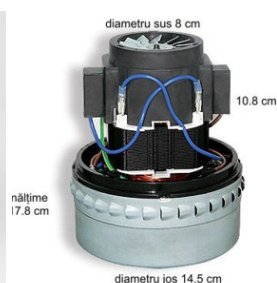

Fișă Produs

Motor aspirator profesional 1000w

Denumire	Cod Produs	Marca
Motor aspirator profesional 1000w	M02061	Meco

Descriere

Motor aspirator profesional 1000W model Italy.

Caracteristici:

- Înălțime 17.8 cm
- Diametru jos 14.5 cm
- Diametru sus 8cm
- Putere 1000w
- Turbina bietajata
 - Garantie 24 luni

Acest *motor aspirator* se potrivește la aproape toate aspiratoarele profesionale inclusiv cele de praf și lichide. Turbina bietajata. Foarte rezistent și ușor de montat,

Dimensiuni: înălțime 17.8 cm, diametru jos 14.5 cm , diametru sus 8cm