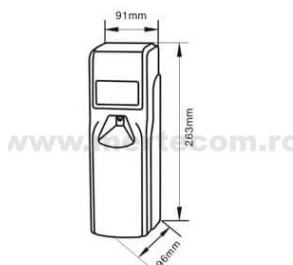

Fișă Produs

Odorizant profesional cu afisaj Meco PD388

Denumire	Cod Produs	Marca
Odorizant profesional cu afisaj Meco PD388	M01940	Meco

Descriere

Odorizant profesional cu afisaj Meco PD388

Dispenser odorizant camera profesional din plastic ABS alb.

Caracteristici:

- Senzor lumina
- Design elegant
- Setare timp pulverizare: 5 minute - 4 ore
- Pulverizari: 1-3
- Afisaj LCD, afiseaza si ora
- Mod functionare: Zi, Noapte sau Zi si Noapte
- Plastic ABS
- Sistem antifurt
- Prindere in perete
- Dimensiuni: 91x96x263 mm
- Alimentare: 2 baterii R20
- Rezerve: compatibil cu majoritatea rezervelor