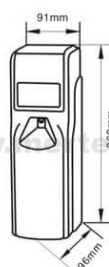

Fișă Produs

Odorizant profesional cu afisaj Meco PD388

Denumire	Cod Produs	Marca
Odorizant profesional cu afisaj Meco PD388	M01940	Meco

Descriere

Odorizant profesional cu afisaj Meco PD388

Dispenser odorizant camera profesional din plastic ABS alb.

Foarte rezistent, prevazut cu sistem antifurt.

Acest odorizant profesional este un dispenser automat de parfum.

Senzor de lumina, se poate regla sa mearga pe intuneric , pe lumina sau non-stop.

Se recomanda pentru hoteluri,cafenele,restaurante,baruri,statii peco.

Caracteristici:

- Senzor lumina
- Design elegant
- Setare timp pulverizare: 5 minute - 4 ore
- Pulverizari: 1-3
- Afisaj LCD, afiseaza si ora
- Mod functionare: Zi, Noapte sau Zi si Noapte
- Plastic ABS
- Sistem antifurt
- Prindere in perete
- Dimensiuni: 91x96x263 mm
- Alimentare: 2 baterii R20
- Rezerve: compatibil cu majoritatea rezervelor

Mod de utilizare:

- Se deschide, cu ajutorul cheitei, capacul dispenserului
- Se introduc bateriile si rezerva.
- Se programeaza pulverizarile, timpul de pulverizare, modul si ora.