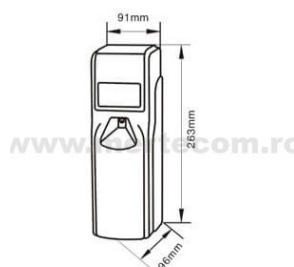

Fișă Produs

Odorizant profesional cu afisaj Meco PD388

Denumire	Cod Produs	Marca
Odorizant profesional cu afisaj Meco PD388	M01940	Meco

Descriere

Odorizant profesional cu afisaj Meco PD388

Dispenser odorizant camera profesional din plastic ABS alb.

Caracteristici:

- Senzor lumina
- Design elegant
- Setare timp pulverizare: 5 minute - 4 ore
- Pulverizari: 1-3
- Afisaj LCD, afiseaza si ora
- Mod functionare: Zi, Noapte sau Zi si Noapte
- Plastic ABS
- Sistem antifurt
- Prindere in perete
- Dimensiuni: 91x96x263 mm
- Alimentare: 2 baterii R20
- Rezerve: compatibil cu majoritatea rezervelor