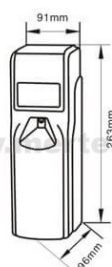

Fișă Produs

Odorizant profesional cu afisaj Meco PD388

Denumire	Cod Produs	Marca
Odorizant profesional cu afisaj Meco PD388	M01940	Meco

Descriere

Odorizant profesional cu afisaj Meco PD388

Dispenser odorizant camera profesional din plastic ABS alb.

Foarte rezistent, prevazut cu sistem antifurt.

Acest odorizant profesional este un dispenser automat de parfum.

Senzor de lumina, se poate regla sa mearga pe intuneric , pe lumina sau non-stop.

Se recomanda pentru hoteluri,cafenele,restaurante,baruri,statii peco.

Caracteristici:

- Senzor lumina
- Design elegant
- Setare timp pulverizare: 5 minute - 4 ore
- Pulverizari: 1-3
- Afisaj LCD, afiseaza si ora
- Mod functionare: Zi, Noapte sau Zi si Noapte
- Plastic ABS
- Sistem antifurt
- Prindere in perete
- Dimensiuni: 91x96x263 mm
- Alimentare: 2 baterii R20
- Rezerve: compatibil cu majoritatea rezervelor

Mod de utilizare:

- Se deschide, cu ajutorul cheitei, capacul dispenserului
- Se introduc bateriile si rezerva.
- Se programeaza pulverizarile, timpul de pulverizare, modul si ora.