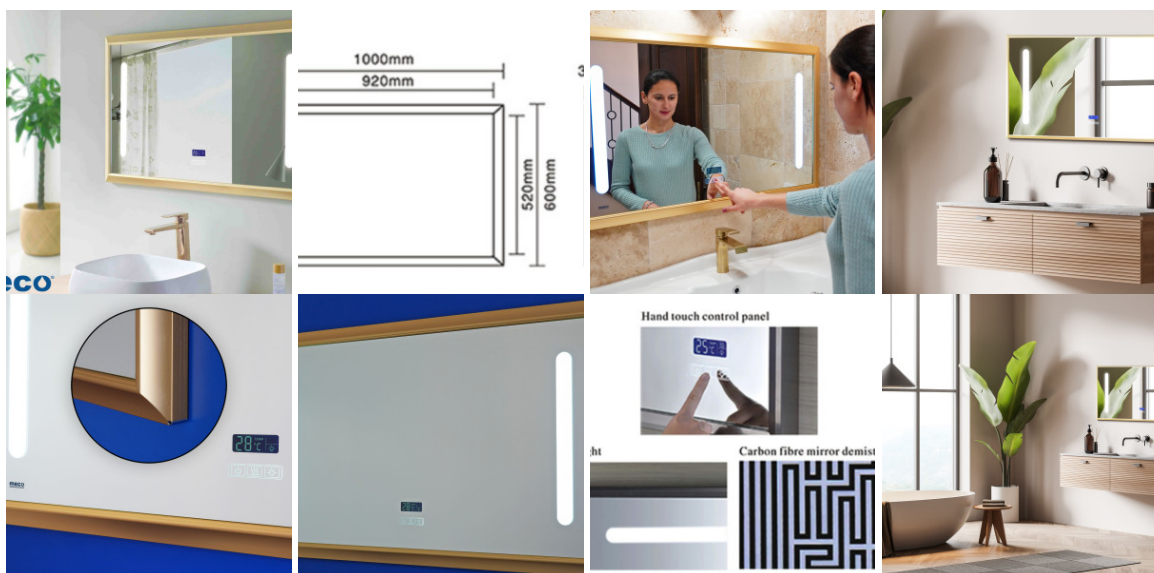

## DECLARAȚIE DE CONFORMITATE

Prin prezenta SC MERTECOM SRL, RO18509431, cu sediul in Târgu-Jiu, strada Traian, bl.7, sc.3, ap.24, înregistrata la registrul comerțului sub nr. J18/205/2006 în conformitate cu Legea 296/2007 privind Codul Consumului, Legea 608/2001 privind evaluarea conformității produselor și a H.G. 71/2002, Ordonanța Guvernului 21/1992 privind protecția consumatorilor și Legea 449/2003 privind vânzarea produselor și garanțiile asociate acestora, republicate si modificate prin Ordonanța de Urgenta 174/2008 declarăm pe propria răspundere ca asigurăm și garantăm faptul ca produsul **Oglindă baie cu iluminare, afisaj și sistem dezaburire, 100x60cm, Meco**, la care se refera aceasta declarație nu pune în pericol viața, sănătatea, securitatea muncii, nu produc un impact negativ asupra mediului daca sunt folosite in conformitate cu destinația pentru care au fost produse respectând întocmai instrucțiunile de instalare și folosire precum si (după caz) termenul de garanție înscris pe produs si sunt în conformitate cu standardele naționale și internaționale in domeniu. De asemenea produsul este în conformitate cu documentațiile tehnice deținute de producător.

# Oglindă baie cu iluminare, afisaj și sistem dezaburire, 100x60cm, Meco

Denumire	Cod Produs	Marca
Oglindă baie cu iluminare, afisaj și sistem dezaburire, 100x60cm, Meco	M00063	Meco

### Caracteristici:

- Ramă: Inox
- Consum: 38 W
- Butoane: Touch screen

- Display afișare temperatură
- Protecție de argint de 5 mm
- Dimensiuni: 100 cm x 3.6 cm x 60 cm
- Foarte rezistentă
- Sistem antiaburire
- Iluminare LED
- Protecție oprire automată
- Culoare: Auriu
- Lumina neutra