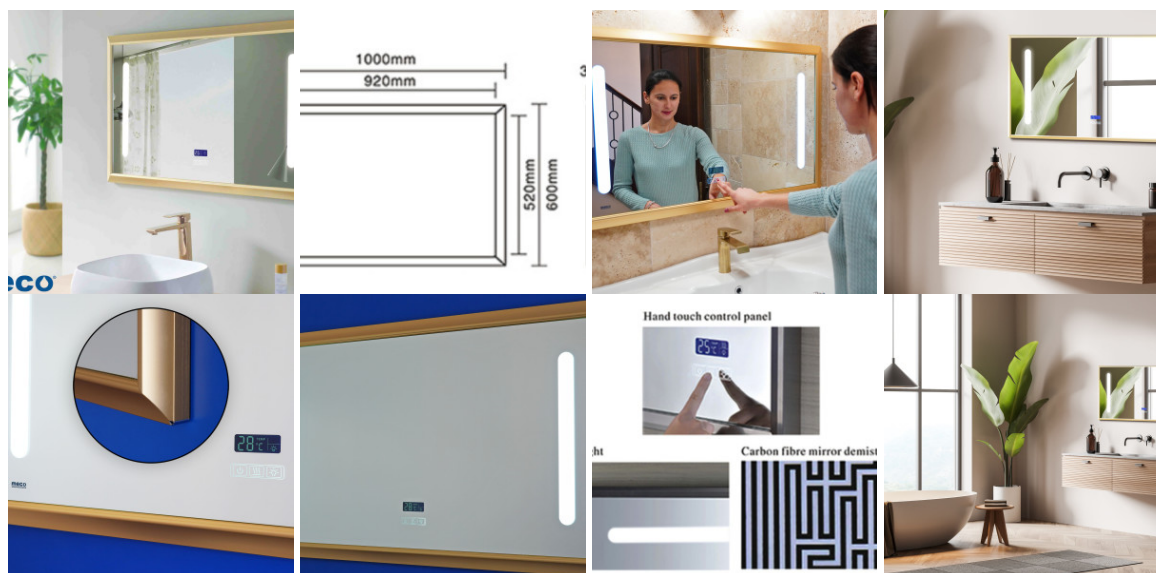

## DECLARAȚIE DE CONFORMITATE

Prin prezenta SC MERTECOM SRL, RO18509431, cu sediul in Târgu-Jiu, strada Traian, bl.7, sc.3, ap.24, înregistrata la registrul comerțului sub nr. J18/205/2006 în conformitate cu Legea 296/2007 privind Codul Consumului, Legea 608/2001 privind evaluarea conformității produselor și a H.G. 71/2002, Ordonanța Guvernului 21/1992 privind protecția consumatorilor și Legea 449/2003 privind vânzarea produselor și garanțiile asociate acestora, republicate si modificate prin Ordonanța de Urgenta 174/2008 declarăm pe propria răspundere ca asigurăm și garantăm faptul ca produsul **Oglindă baie cu iluminare, afisaj și sistem dezaburire, 100x60cm, Meco**, la care se refera aceasta declarație nu pune în pericol viața, sănătatea, securitatea muncii, nu produc un impact negativ asupra mediului daca sunt folosite in conformitate cu destinația pentru care au fost produse respectând întocmai instrucțiunile de instalare și folosire precum si (după caz) termenul de garanție înscris pe produs si sunt în conformitate cu standardele naționale și internaționale in domeniu. De asemenea produsul este în conformitate cu documentațiile tehnice deținute de producător.

# Oglindă baie cu iluminare, afisaj și sistem dezaburire, 100x60cm, Meco

Denumire	Cod Produs	Marca
Oglindă baie cu iluminare, afisaj și sistem dezaburire, 100x60cm, Meco	M00063	Meco

### Caracteristici:

- Ramă: Inox
- Consum: 38 W
- Butoane: Touch screen

- Display afișare temperatură
- Protecție de argint de 5 mm
- Dimensiuni: 100 cm x 3.6 cm x 60 cm
- Foarte rezistentă
- Sistem antiaburire
- Iluminare LED
- Protecție oprire automată
- Culoare: Auriu
- Lumina neutra