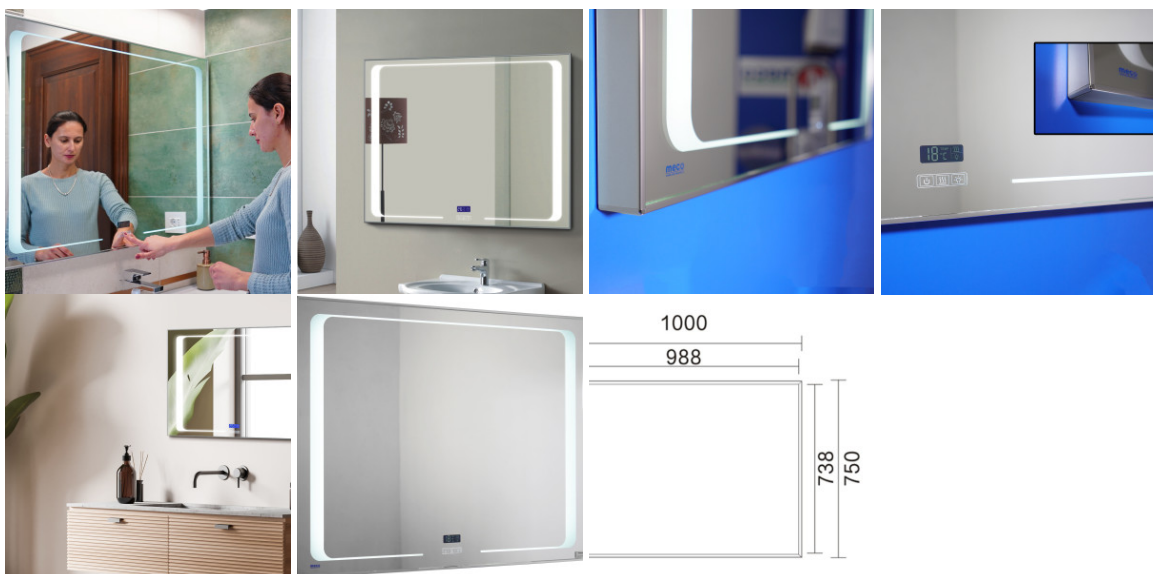

Fișă Produs

Oglinda Cristal cu iluminare, afisaj si dezaburire, 100x75cm, Meco WLM100BK

Denumire	Cod Produs	Marca
Oglinda Cristal cu iluminare, afisaj si dezaburire, 100x75cm, Meco WLM100BK	M06335	Meco

Descriere

Oglindă Cristal cu iluminare LED și sistem dezaburire

Alege o oglinda de lux cu rama de inox, lumina neutra contur si oglinda foarte clara "cristal".

Meco pune la dispoziție oglinzi cu iluminare LED și dezaburire pentru băile din incintele unde se primesc oaspeți, din restaurante și cafenele, dar și din propria casă.

Gama de oglinzi cu LED și touch este foarte populară în rândul celor ce doresc un plus de confort în casă sau în locația unde își desfășoară activitatea.

Dimensiunile generoase fac această oglindă cu iluminare LED să se preteze excelent pentru băile medii și mari, posibilitatea de a verifica temperatura din interior și de a seta dezaburirea automată fiind două mari avantaje ale produsului.

Caracteristici:

- Consum:78 W
- Butoane: Touch screen
- Display afișare temperatură
- Protecție de argint de 5 mm
- Dimensiuni: 100 cm x 3.6 cm x 75 cm
- Foarte rezistentă
- Sistem antiaburire
- Iluminare LED culoare neutra
- Protecție oprire automată
- Margine din inox lucios
- Lumina neutra