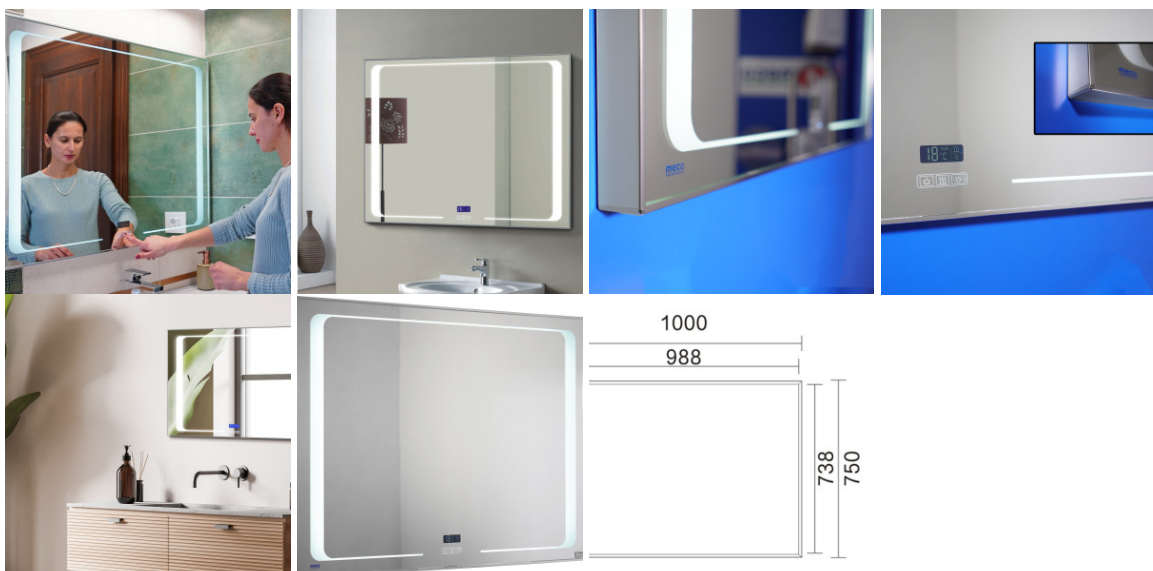

Fișă Produs

Oglinda Cristal cu iluminare, afisaj si dezaburire, 100x75cm, Meco WLM100BK

Denumire	Cod Produs	Marca
Oglinda Cristal cu iluminare, afisaj si dezaburire, 100x75cm, Meco WLM100BK	M06335	Meco

Descriere

Oglindă Cristal cu iluminare LED și sistem dezaburire

Alege o oglinda de lux cu rama de inox, lumina neutra contur si oglinda foarte clara "cristal".

Meco pune la dispoziție oglinzi cu iluminare LED și dezaburire pentru băile din incintele unde se primesc oaspeți, din restaurante și cafenele, dar și din propria casă.

Gama de oglinzi cu LED și touch este foarte populară în rândul celor ce doresc un plus de confort în casă sau în locația unde își desfășoară activitatea.

Dimensiunile generoase fac această oglindă cu iluminare LED să se preteze excelent pentru băile medii și mari, posibilitatea de a verifica temperatura din interior și de a seta dezaburirea automată fiind două mari avantaje ale produsului.

Caracteristici:

- Consum:78 W
- Butoane: Touch screen
- Display afișare temperatură
- Protecție de argint de 5 mm
- Dimensiuni: 100 cm x 3.6 cm x 75 cm
- Foarte rezistentă
- Sistem antiaburire
- Iluminare LED culoare neutra
- Protecție oprire automată
- Margine din inox lucios
- Lumina neutra