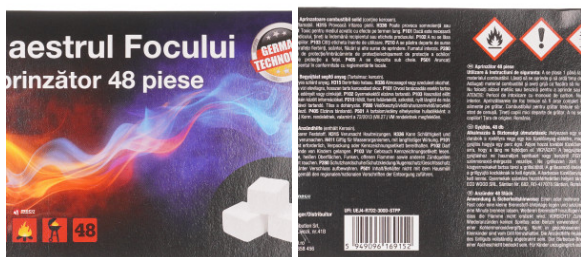

Fișă Produs

Pastile pentru aprins focul Maestrul Focului 48buc/cutie

Denumire	Cod Produs	Marca
Pastile pentru aprins focul Maestrul Focului 48buc/cutie	M07612	Meco

Descriere

Pastile pentru aprins focul Maestrul Focului 48buc/cutie

Este ideal pentru a aprinde focul in sobe, centrale, seminee si focuri de tabara.

Produsul asigura o aprindere rapida si eficienta a lemnului sau carbunelui.

MOD DE UTILIZARE: Se asaza un cub in locul pregatit pentru ardere, pe un strat subtire de lemne sau carbuni si se aprinde.

Se acopera mai apoi cu restul de lemne sau carbuni si se supravegheaza ca focul sa nu se sufoce.

Din motive de siguranta, pastila nu se aprinde instantaneu la contactul cu flacara deschisa. Timp de aprindere cca. 10-15 secunde.