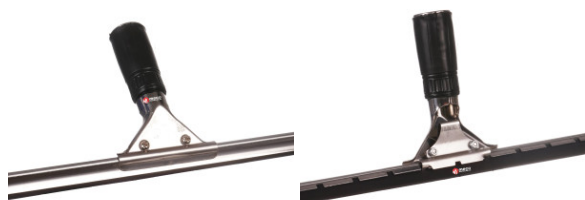

S.C MERTECOM SRL

Str. Traian, Nr. 7, Târgu Jiu, Gorj

RO18509431

0765.522.583 / 0253.222.202

vanzari@mertecom.romertecom.ro

DECLARAȚIE DE CONFORMITATE

Prin prezenta SC MERTECOM SRL, RO18509431, cu sediul in Târgu-Jiu, strada Traian, bl.7, sc.3, ap.24, înregistrata la registrul comerțului sub nr. J18/205/2006 în conformitate cu Legea 296/2007 privind Codul Consumului, Legea 608/2001 privind evaluarea conformității produselor și a H.G. 71/2002, Ordonanța Guvernului 21/1992 privind protecția consumatorilor și Legea 449/2003 privind vânzarea produselor și garanțiile asociate acestora, republicate si modificate prin Ordonanța de Urgenta 174/2008 declarăm pe propria răspundere ca asigurăm și garantăm faptul ca produsul **Raclea geam MZED4435 35 cm**, la care se refera aceasta declarație nu pune în pericol viața, sănătatea, securitatea muncii, nu produc un impact negativ asupra mediului daca sunt folosite în conformitate cu destinația pentru care au fost produse respectând întocmai instrucțiunile de instalare și folosire precum si (după caz) termenul de garanție înscris pe produs si sunt în conformitate cu standardele naționale și internaționale in domeniu. De asemenea produsul este în conformitate cu documentațiile tehnice deținute de producător.

Fișă Produs

Raclea geam MZED4435 35 cm

Denumire	Cod Produs	Marca
Raclea geam MZED4435 35 cm	M08210	Meco

Descriere

Raclea geam Zeda 35 cm

Lamela din cauciuc curata fara sa lasa urme si fara sa zgariie.

Datorita formei conice se ataseaza usor la orice bara.

Compatibila cu barele telescopice.

Dimensiuni: latime 35 cm