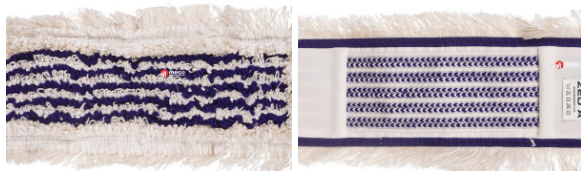

Fișă Produs

Mop dreptunghiular tesut MZED8940 40 cm

| Denumire | Cod Produs | Marca |
|--|---------------|-------------|
| Mop dreptunghiular tesut MZED8940 40 cm | M08206 | Meco |

Descriere

Mop dreptunghiular tesut MZED8940 40 cm

Este produs cu fire de inalta calitate pentru o utilizare indelungata.

Compozitie: 65% bumbac si 35% microfibra.

Lavabil de 200 de ori la 90 de grade.

Se potriveste la suportul de mop profesional cu buzunare.