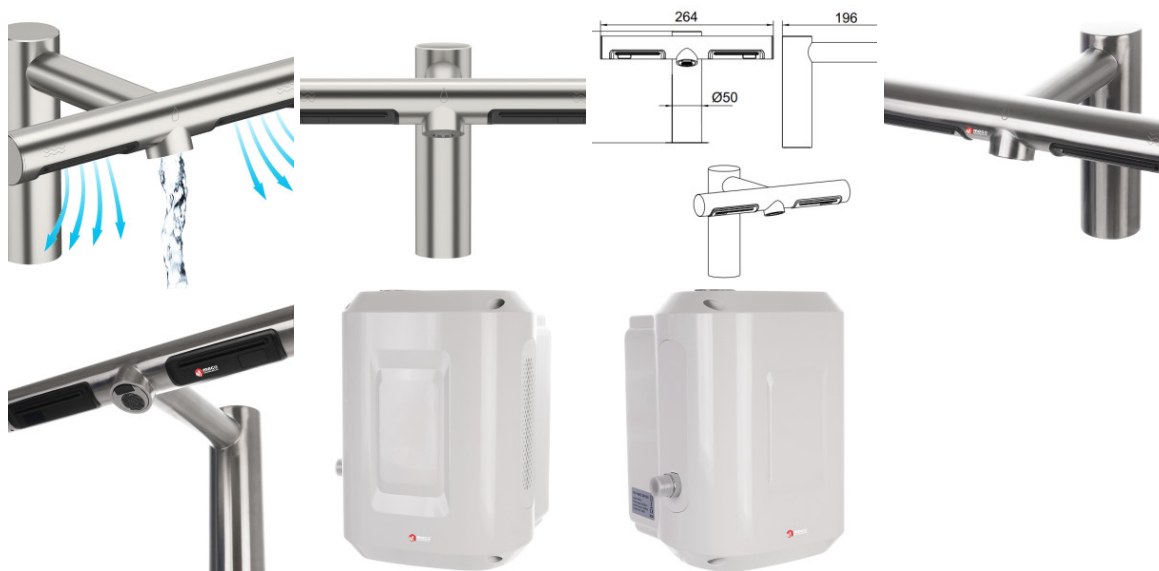

Fișă Produs

Robinet apa si uscator de maini din inox Meco TAP 04

Denumire	Cod Produs	Marca
Robinet apa si uscator de maini din inox Meco TAP 04	M07620	Meco

Descriere

Robinet apa si uscator de maini din inox Meco TAP 04

Combină un robinet automat și un uscător de mâini, astfel încât să vă puteți spăla și usca mâinile la chiuvetă, realizat din oțel inoxidabil 304 de calitate superioară.

Fără picurare pe podea.

Nu este nevoie de spațiu suplimentar pentru uscare și spălare a mâinilor.

Uscare eco-eficientă a mâinilor de mare viteză în cel mai simplu și elegant format.

Prevazut cu un filtru HEPA pentru a elimina 99,9% din bacterii și virusi din aerul de uscare.

Designul plăcii din spate cu plug-in asigură o instalare ușoară și întreținere, permițând montarea cutiei de control de către o persoană necalificată din punct de vedere electric.

Permiterea uscării peste bazin ajută la minimizarea curățării toaletei și la prevenirea alunecării, deoarece

elimină scurgerea apei pe podele.

Excelent pentru zonele de toaletă cu spațiu redus pe perete, este simplu de atașat direct la chiuvetă.