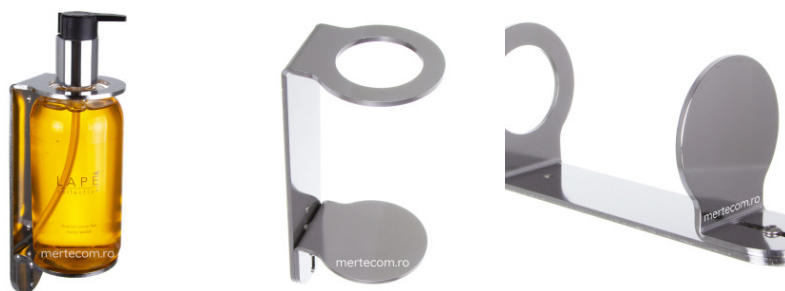

S.C MERTECOM SRL

Str. Traian, Nr. 7, Târgu Jiu, Gorj

RO18509431

0765.522.583 / 0253.222.202

vanzari@mertecom.romertecom.ro

DECLARAȚIE DE CONFORMITATE

Prin prezenta SC MERTECOM SRL, RO18509431, cu sediul in Târgu-Jiu, strada Traian, bl.7, sc.3, ap.24, înregistrata la registrul comerțului sub nr. J18/205/2006 în conformitate cu Legea 296/2007 privind Codul Consumului, Legea 608/2001 privind evaluarea conformității produselor și a H.G. 71/2002, Ordonanța Guvernului 21/1992 privind protecția consumatorilor și Legea 449/2003 privind vânzarea produselor și garanțiile asociate acestora, republicate si modificate prin Ordonanța de Urgenta 174/2008 declarăm pe propria răspundere ca asigurăm și garantăm faptul ca produsul **Suport din inox pentru sapun, sampon, gel dus, Lape D7524935**, la care se refera aceasta declarație nu pune în pericol viața, sănătatea, securitatea muncii, nu produc un impact negativ asupra mediului daca sunt folosite in conformitate cu destinația pentru care au fost produse respectând întocmai instrucțiunile de instalare și folosire precum si (după caz) termenul de garanție înscris pe produs si sunt în conformitate cu standardele naționale și internaționale in domeniu. De asemenea produsul este în conformitate cu documentațiile tehnice deținute de producător.

Fișă Produs

Suport din inox pentru sapun, sampon, gel dus, Lape D7524935

Denumire	Cod Produs	Marca
Suport din inox pentru sapun, sampon, gel dus, Lape D7524935	M05044	Diversey

Descriere

Suport din inox pentru sapun, sampon, gel dus, Lape D7524935

Pentru sapun, sampon, gel dus, Lape de 300ml.

Sistem antifurt.

Din inox inoxidabil.

Nu contine si rezerva.

Contine suportul,prindere si imbus pentru schimbarea dozei.

Doza se schimba sau se reumple cu varianta la 5 litri.

Dimensiune: 4cm latime, 16cm inaltime, 3mm grosime