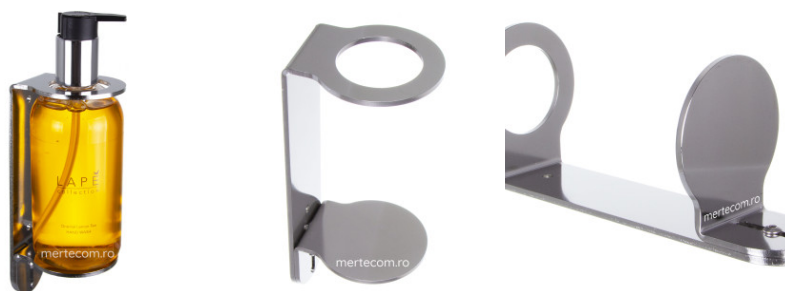

S.C MERTECOM SRL

Str. Traian, Nr. 7, Târgu Jiu, Gorj

RO18509431

0765.522.583 / 0253.222.202

vanzari@mertecom.romertecom.ro

DECLARAȚIE DE CONFORMITATE

Prin prezenta SC MERTECOM SRL, RO18509431, cu sediul in Târgu-Jiu, strada Traian, bl.7, sc.3, ap.24, înregistrata la registrul comerțului sub nr. J18/205/2006 în conformitate cu Legea 296/2007 privind Codul Consumului, Legea 608/2001 privind evaluarea conformității produselor și a H.G. 71/2002, Ordonanța Guvernului 21/1992 privind protecția consumatorilor și Legea 449/2003 privind vânzarea produselor și garanțiile asociate acestora, republicate si modificate prin Ordonanța de Urgenta 174/2008 declaram pe propria răspundere ca asigurăm și garantăm faptul ca produsul **Suport din inox pentru sapun, sampon, gel dus, Lape D7524935**, la care se refera aceasta declarație nu pune în pericol viața, sănătatea, securitatea muncii, nu produc un impact negativ asupra mediului daca sunt folosite in conformitate cu destinația pentru care au fost produse respectând întocmai instrucțiunile de instalare și folosire precum si (după caz) termenul de garanție înscris pe produs si sunt în conformitate cu standardele naționale și internaționale in domeniu. De asemenea produsul este în conformitate cu documentațiile tehnice deținute de producător.

Fișă Produs

Suport din inox pentru sapun, sampon, gel dus, Lape D7524935

Denumire	Cod Produs	Marca
Suport din inox pentru sapun, sampon, gel dus, Lape D7524935	M05044	Diversey

Descriere

Suport din inox pentru sapun, sampon, gel dus, Lape D7524935

Pentru sapun, sampon, gel dus, Lape de 300ml.

Sistem antifurt.

Din inox inoxidabil.

Nu contine si rezerva.

Contine suportul,prindere si imbus pentru schimbarea dozei.

Doza se schimba sau se reumple cu varianta la 5 litri.

Dimensiune: 4cm latime, 16cm inaltime, 3mm grosime