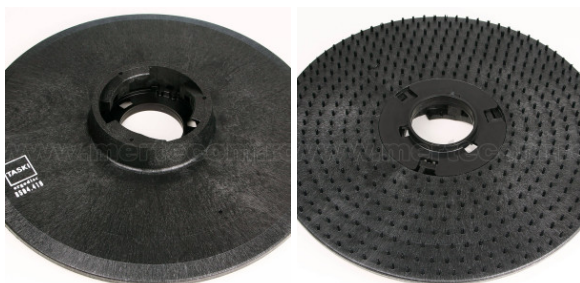

## Fișă Produs **Suport Pad 43 Taski 8504410**

Denumire	Cod Produs	Marca
<b>Suport Pad 43 Taski 8504410</b>	<b>M01123</b>	<b>Diversey</b>