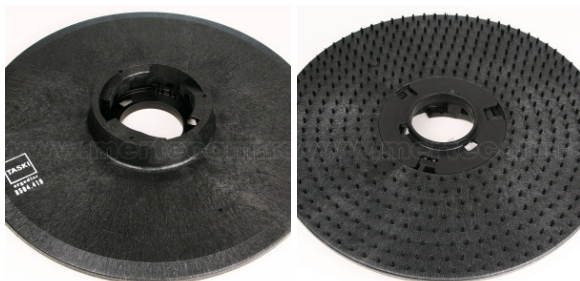

Fișă Produs **Suport Pad 43 Taski 8504410**

Denumire	Cod Produs	Marca
Suport Pad 43 Taski 8504410	M01123	Diversey

Descriere

Suport Pad 43 Taski 8504410

Plastic foarte rezistent , pentru padurile Taski