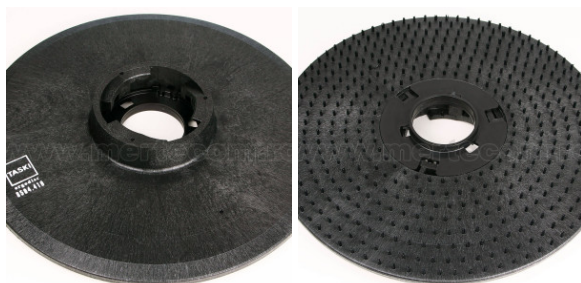

## Fișă Produs **Suport Pad 43 Taski 8504410**

Denumire	Cod Produs	Marca
<b>Suport Pad 43 Taski 8504410</b>	<b>M01123</b>	<b>Diversey</b>