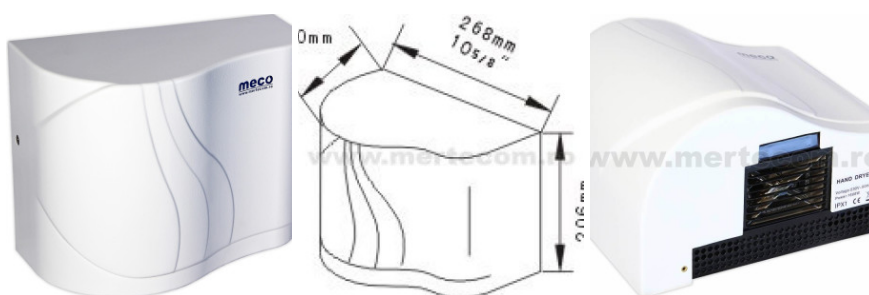

# Uscător mâini aluminu Meco 1600W

Denumire	Cod Produs	Marca
Uscător mâini aluminu Meco 1600W	M02065	Meco

#### Uscător mâini baie plastic MECO 1500 W

Uscător mâini Meco pentru baie realizat din plastic ABS alb, rezistent, cu un design potrivit în cadrul oricărei băi rezidențiale dau din locațiile HoReCa.

Uscătorul de mâini Meco vine cu un senzor cu reacție rapidă de pornire, oprindu-se automat la 30 de secunde de la folosire.

#### Caracteristici:

- Carcasă ABS
- Voltaj: 220 V~50 HZ
- Putere totală: 1600 W
- Viteză uscare: 11 m/s
- Volum aer: 162 m<sup>3</sup>/h
- Timp uscare: 17-25 s
- Clasă protecție umezeală IPX1
- Uscare automată cu senzor
- Auto protecție 30 s
- Dimensiuni: 20 x 15 x 27 cm
- Greutate: 3.8 kg
- Durată medie de viață: 10 ani
- Garanție: 3 ani
- Nu necesită mentenanță