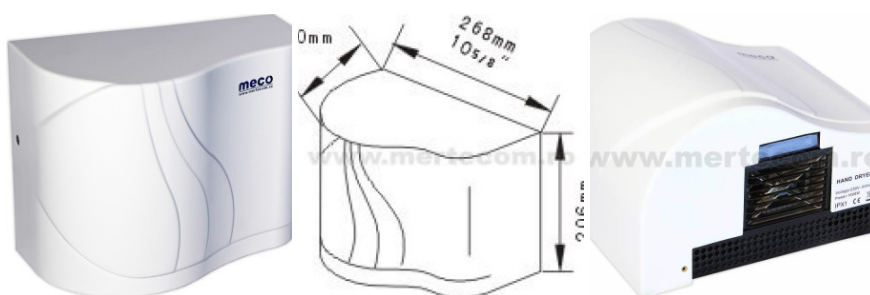

# Uscător mâini aluminu Meco 1600W

Denumire	Cod Produs	Marca
Uscător mâini aluminu Meco 1600W	M02065	Meco

#### Uscător mâini baie plastic MECO 1500 W

Uscător mâini Meco pentru baie realizat din plastic ABS alb, rezistent, cu un design potrivit în cadrul oricărei băi rezidențiale dau din locațiile HoReCa.

Uscătorul de mâini Meco vine cu un senzor cu reacție rapidă de pornire, oprindu-se automat la 30 de secunde de la folosire.

#### Caracteristici:

- Carcasă ABS
- Voltaj: 220 V~50 HZ
- Putere totală: 1600 W
- Viteză uscare: 11 m/s
- Volum aer: 162 m<sup>3</sup>/h
- Timp uscare: 17-25 s
- Clasă protecție umezeală IPX1
- Uscare automată cu senzor
- Auto protecție 30 s
- Dimensiuni: 20 x 15 x 27 cm
- Greutate: 3.8 kg
- Durată medie de viață: 10 ani
- Garanție: 3 ani
- Nu necesită mentenanță