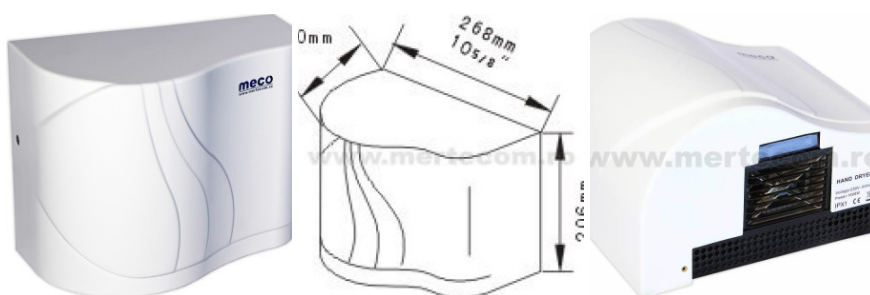

# Uscător mâini aluminiu Meco 1600W

Denumire	Cod Produs	Marca
Uscător mâini aluminiu Meco 1600W	M02065	Meco

#### Uscător mâini baie plastic MECO 1500 W

Uscător mâini Meco pentru baie realizat din plastic ABS alb, rezistent, cu un design potrivit în cadrul oricărei băi rezidențiale dau din locațiile HoReCa.

Uscătorul de mâini Meco vine cu un senzor cu reacție rapidă de pornire, oprindu-se automat la 30 de secunde de la folosire.

#### Caracteristici:

- Carcasă ABS
- Voltaj: 220 V~50 HZ
- Putere totală: 1600 W
- Viteză uscare: 11 m/s
- Volum aer: 162 m<sup>3</sup>/h
- Timp uscare: 17-25 s
- Clasă protecție umezeală IPX1
- Uscare automată cu senzor
- Auto protecție 30 s
- Dimensiuni: 20 x 15 x 27 cm
- Greutate: 3.8 kg
- Durată medie de viață: 10 ani
- Garanție: 3 ani
- Nu necesită mentenanță