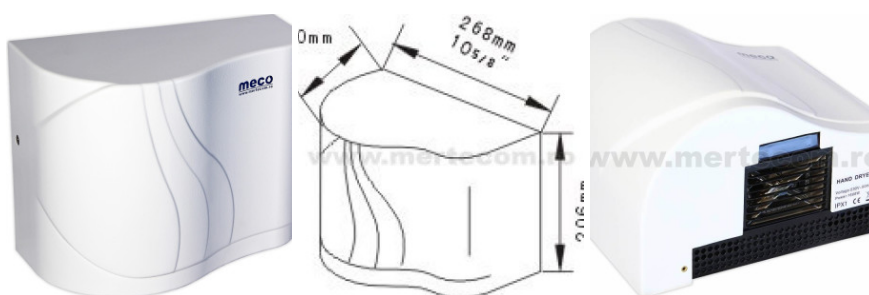

Fișă Produs

Uscător mâini aluminu Meco 1600W

Denumire	Cod Produs	Marca
Uscător mâini aluminu Meco 1600W	M02065	Meco

Descriere

Uscător mâini baie plastic MECO 1500 W

Uscător mâini Meco pentru baie realizat din plastic ABS alb, rezistent, cu un design potrivit în cadrul oricărei băi rezidențiale dau din locațiile HoReCa.

Uscătorul de mâini Meco vine cu un senzor cu reacție rapidă de pornire, oprindu-se automat la 30 de secunde de la folosire.

Economic și eficient, un uscător mâini cu senzor este în același timp și ecologic, salvând kilometri întregi de hârtie folosită de altfel la ștergerea mâinilor. Se estimează că pentru uscarea mâinilor se consuma cu 5% mai puțină energie decât prosoapele de hârtie, în primul an, și cu 20% mai puțin în cinci ani.

Caracteristici:

- Carcasă ABS
- Voltaj: 220 V~50 HZ
- Putere totală: 1600 W
- Viteză uscare: 11 m/s
- Volum aer: 162 m³/h
- Timp uscare: 17-25 s
- Clasă protecție umezeală IPX1
- Uscare automată cu senzor
- Auto protecție 30 s
- Dimensiuni: 20 x 15 x 27 cm
- Greutate: 3.8 kg
- Durată medie de viață: 10 ani
- Garanție: 3 ani
- Nu necesită mentenanță