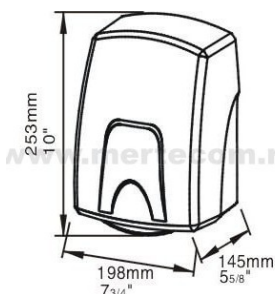

Fișă Produs

Uscător mâini baie plastic MECO 1500W

Denumire	Cod Produs	Marca
Uscător mâini baie plastic MECO 1500W	M02091	Meco

Descriere

Uscător mâini baie plastic MECO 1500 W

Meco îți oferă un uscător mâini baie plastic de calitate superioară, ce te va ajuta să reduci costurile menținerii igienei în cadrul afacerii tale prin înlocuirea prosoapelor de hârtie cu un consum minim de energie electrică.

Uscătoarele de mâini Mertecom cu senzor se remarcă printr-un proces de instalare facil, sunt ușor de întreținut și oferă o soluție silențioasă și igienică la nevoile clienților.

Carcasa rezistentă a uscătorului de mâini baie plastic se integrează la perfecție în orice baie rezidențială sau de hotel, finisajele aparte putând fi asortate oricărui design interior.

Caracteristici:

- Carcasă ABS
- Voltaj: 220 V ~ 50 HZ
- Putere totală: 1500 W
- Viteză aer: 14.5 m/s
- Volum aer: 88 m³/h
- Temperatura aerului: 20-40 °c la 10 cm
- Nivel sonor: 72 dBA
- Timp uscare: 17-25 s
- Clasă protecție umezeală IPX1
- Curent 10 A
- Uscare automată cu senzor
- Auto protecție 60 s
- Dimensiuni: 20 x 14 x 25 cm
- Greutate: 2.5 kg
- Durată medie de viață: 5 ani
- Garanție: 3 ani
- Nu necesită mentenanță