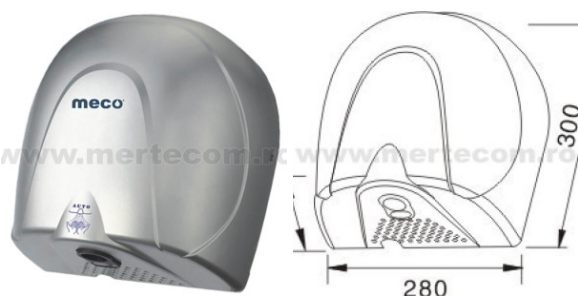

Fișă Produs

Uscator maini electric aluminiu Meco 900W

Denumire	Cod Produs	Marca
Uscator maini electric aluminiu Meco 900W	M02116	Meco

Descriere

Uscator maini electric aluminiu Meco 900W

Caracteristici:

- Putere: 900W
- Volum aer: 200 m³/h
- Viteza aer: 90 m/s
- Dimensiune: 28 x 30 x 17 cm
- Durata medie de viata 10 ani
- Kit de instalare + instructiuni
- Garantie 5 ani
- Timp uscare: 10-15 secunde

Descriere Uscator maini electric aluminiu Meco:

Acest tip de uscator maini este de ultima generatie . Este fabricat din aluminiu cu un jet foarte puternic si un consum foarte mic fata de orice uscator de pe piata. Prevazut cu un motor de mare viteza, acesta functioneaza cu consum redus, de înalta eficienta; printr-o duza rotunda, aerul cald iese concentrat, uscand