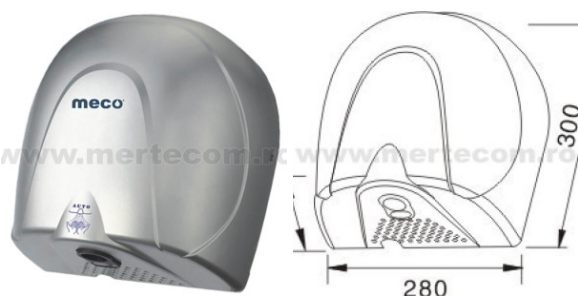

Fișă Produs

Uscator maini electric aluminiu Meco 900W

Denumire	Cod Produs	Marca
Uscator maini electric aluminiu Meco 900W	M02116	Meco

Descriere

Uscator maini electric aluminiu Meco 900W

Caracteristici:

- Putere: 900W
- Volum aer: 200 m³/h
- Viteza aer: 90 m/s
- Dimensiune: 28 x 30 x 17 cm
- Durata medie de viata 10 ani
- Kit de instalare + instructiuni
- Garantie 5 ani
- Timp uscare: 10-15 secunde

Descriere Uscator maini electric aluminiu Meco:

Acest tip de uscator maini este de ultima generatie . Este fabricat din aluminiu cu un jet foarte puternic si un consum foarte mic fata de orice uscator de pe piata. Prevazut cu un motor de mare viteza, acesta functioneaza cu consum redus, de înalta eficienta; printr-o duza rotunda, aerul cald iese concentrat, uscand

Acest uscator maini electric este un uscator cu senzor infrarosu, functioneaza cu precizie si fiabil. Când mâinile sunt puse în apropiere de iesirea (10 cm), porneste automat cu aer cald, apoi se opreste dupa o secunda la indepartarea acestora. A adoptat un aliaj de aluminiu, ceea ce ii confera o rezistenta foarte mare si previne picurarea apei.