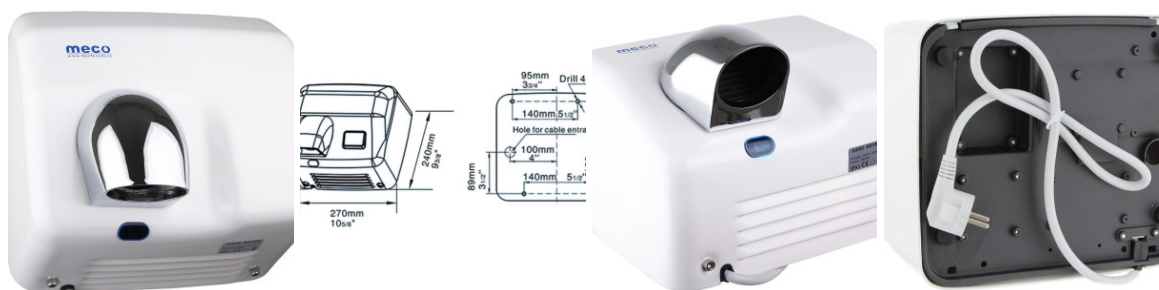

Fișă Produs

Uscător mâini alb Meco HDW250 2500W

Denumire	Cod Produs	Marca
Uscător mâini alb Meco HDW250 2500W	M02066	Meco

Descriere

Uscător mâini 2500 W Meco HDW250 alb

Uscarea mâinilor în băile publice nu va mai fi niciodată o provocare cu un **uscător mâini 2500W** de la Meco, prevăzut cu senzor și protecție umezeală.

Un produs profesional și ultra eficient, acest **uscător mâini 2500W** are o durată de viață extinsă grație inoxului de calitate din care este realizat, dar și un aspect plăcut, finisajul alb potrivindu-se în orice baie de hotel, restaurant, centru sportiv sau clădire de birouri.

Achiziționarea acestui **uscător mâini de putere mare** vă oferă garanția calității, produsul pretându-se folosirii intense fără a necesita mentenanță.

Caracteristici:

- Carcasă inox
- Voltaj: 220 V ~ 50 HZ
- Putere: 2500 W
- Viteză aer: 30 m/s
- Volum aer: 270 m³/h
- Temperatura aerului: 20-40 °c la 10 cm
- Timp uscare: 10-17 s
- Clasă protecție umezeală IPX1
- Uscare automată cu senzor
- Auto protecție 60 s
- Dimensiuni: 19 x 27 x 24 cm
- Greutate: 6.3 kg
- Durată medie de viață: 10-15 ani
- Garanție: 3 ani
- Nu necesită mentenanță