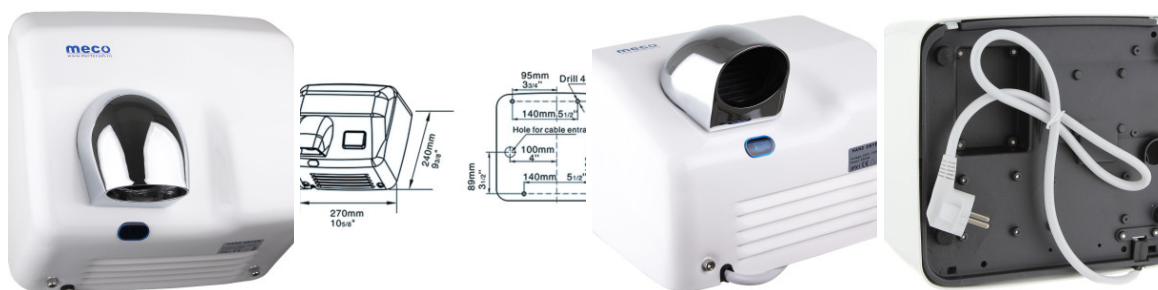

Fișă Produs

Uscător mâini alb Meco HDW250 2500W

Denumire	Cod Produs	Marca
Uscător mâini alb Meco HDW250 2500W	M02066	Meco

Descriere

Uscător mâini 2500 W Meco HDW250 alb

Uscarea mâinilor în băile publice nu va mai fi niciodată o provocare cu un **uscător mâini 2500W** de la Meco, prevăzut cu senzor și protecție umezeală.

Un produs profesional și ultra eficient, acest **uscător mâini 2500W** are o durată de viață extinsă grație inoxului de calitate din care este realizat, dar și un aspect plăcut, finisajul alb potrivindu-se în orice baie de hotel, restaurant, centru sportiv sau clădire de birouri.

Achiziționarea acestui **uscător mâini de putere mare** vă oferă garanția calității, produsul pretându-se folosirii intense fără a necesita mentenanță.

Caracteristici:

- Carcasă inox
- Voltaj: 220 V ~ 50 HZ
- Putere: 2500 W
- Viteză aer: 30 m/s
- Volum aer: 270 m³/h
- Temperatura aerului: 20-40 °c la 10 cm
- Timp uscare: 10-17 s
- Clasă protecție umezeală IPX1
- Uscare automată cu senzor
- Auto protecție 60 s
- Dimensiuni: 19 x 27 x 24 cm
- Greutate: 6.3 kg
- Durată medie de viață: 10-15 ani
- Garanție: 3 ani
- Nu necesită mentenanță