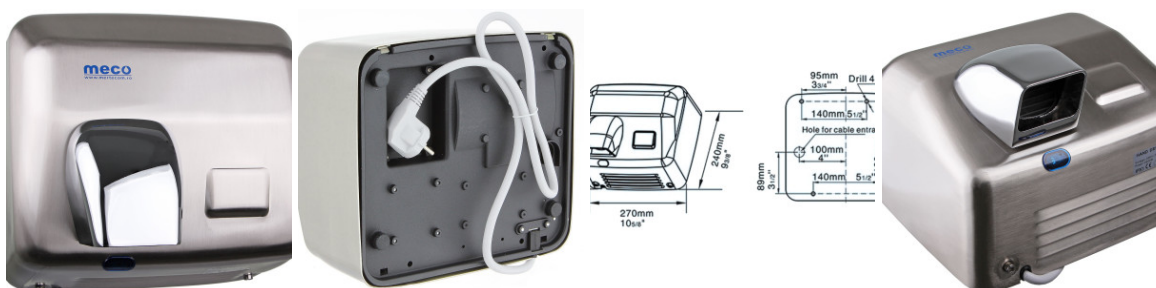

# Uscător mâini inox satinat Meco HDS250 2500W

Denumire	Cod Produs	Marca
Uscător mâini inox satinat Meco HDS250 2500W	M02039	Meco

## Descriere

Uscător mâini puternic din inox satinat Meco HDS250

Alege pentru afacerea ta un **uscător mâini puternic** din inox cu finisaj satinat din oferta Meco, și nu vei mai duce grija menținerii unei igiene propice în baie pentru timp îndelungat.

Carcasa rezistentă a **uscătorului mâini puternic** din inox cu grosime de peste 2 mm și prinderea în perete cu sistem antivandalism conferă siguranța unei utilizări îndelungate, iar capul rotativ asigură eficiența maximă.

### Caracteristici:

- Carcasă inox
- Voltaj: 220 V ~ 50 HZ, 10 A
- Putere totală: 2500 W
- Viteză aer: 30 m/s
- Volum aer: 270 m<sup>3</sup>/h
- Temperatura aerului: 25 °C la 10 cm
- Timp uscare: 10-12 s
- Clasă protecție umezeală IPX1
- Uscare automată cu senzor
- Auto protecție 60 s
- Dimensiuni: 19 x 24 x 27 cm
- Durată medie de viață: 10-15 ani
- Garanție: 3 ani
- Nu necesită mentenanță