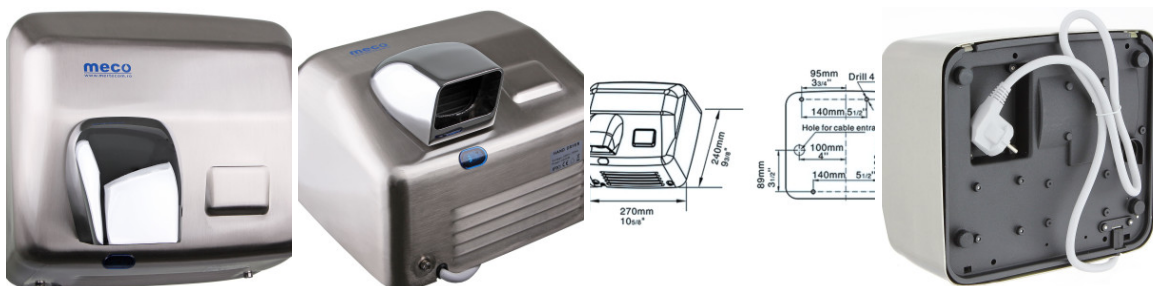

Fișă Produs

Uscător mâini inox satinat Meco HDS250 2500W

Denumire	Cod Produs	Marca
Uscător mâini inox satinat Meco HDS250 2500W	M02039	Meco

Descriere

Uscător mâini puternic din inox satinat Meco HDS250

Alege pentru afacerea ta un **uscător mâini puternic** din inox cu finisaj satinat din oferta Meco, și nu vei mai duce grija menținerii unei igiene propice în baie pentru timp îndelungat.

Acest **uscător mâini puternic** Meco usucă mâinile rapid cu ajutorul jetului de aer cald eliberat instant de senzor la apropierea mâinilor, și salvează curent electric prin oprirea sistemului de uscare imediat ce mâinile sunt îndepărtate.

Carcasa rezistentă a **uscătorului mâini puternic** din inox cu grosime de peste 2 mm și prinderea în perete cu sistem antivandalism conferă siguranța unei utilizări îndelungate, iar capul rotativ asigură eficiența maximă.

Caracteristici:

- Carcasă inox
- Voltaj: 220 V ~ 50 HZ, 10 A
- Putere totală: 2500 W
- Viteză aer: 30 m/s
- Volum aer: 270 m³/h
- Temperatura aerului: 25 °C la 10 cm
- Timp uscare: 10-12 s
- Clasă protecție umezeală IPX1
- Uscare automată cu senzor
- Auto protecție 60 s
- Dimensiuni: 19 x 24 x 27 cm
- Durată medie de viață: 10-15 ani
- Garanție: 3 ani
- Nu necesită mentenanță