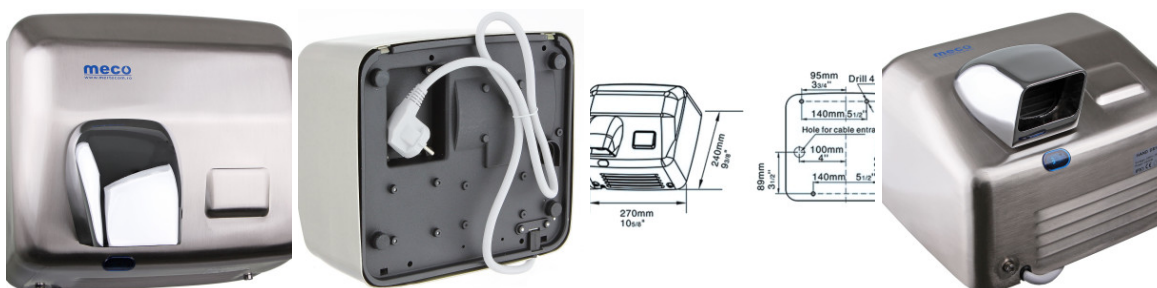

# Uscător mâini inox satinat Meco HDS250 2500W

Denumire	Cod Produs	Marca
Uscător mâini inox satinat Meco HDS250 2500W	M02039	Meco

## Descriere

Uscător mâini puternic din inox satinat Meco HDS250

Alege pentru afacerea ta un **uscător mâini puternic** din inox cu finisaj satinat din oferta Meco, și nu vei mai duce grija menținerii unei igiene propice în baie pentru timp îndelungat.

Carcasa rezistentă a **uscătorului mâini puternic** din inox cu grosime de peste 2 mm și prinderea în perete cu sistem antivandalism conferă siguranța unei utilizări îndelungate, iar capul rotativ asigură eficiența maximă.

### Caracteristici:

- Carcasă inox
- Voltaj: 220 V ~ 50 HZ, 10 A
- Putere totală: 2500 W
- Viteză aer: 30 m/s
- Volum aer: 270 m<sup>3</sup>/h
- Temperatura aerului: 25 °C la 10 cm
- Timp uscare: 10-12 s
- Clasă protecție umezeală IPX1
- Uscare automată cu senzor
- Auto protecție 60 s
- Dimensiuni: 19 x 24 x 27 cm
- Durată medie de viață: 10-15 ani
- Garanție: 3 ani
- Nu necesită mentenanță