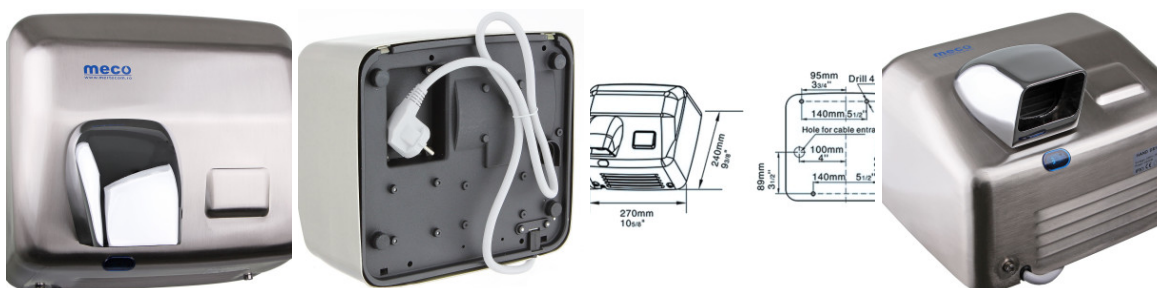

Fișă Produs

Uscător mâini inox satinat Meco HDS250 2500W

Denumire	Cod Produs	Marca
Uscător mâini inox satinat Meco HDS250 2500W	M02039	Meco

Descriere

Uscător mâini puternic din inox satinat Meco HDS250

Alege pentru afacerea ta un **uscător mâini puternic** din inox cu finisaj satinat din oferta Meco, și nu vei mai duce grija menținerii unei igiene propice în baie pentru timp îndelungat.

Acest **uscător mâini puternic** Meco usucă mâinile rapid cu ajutorul jetului de aer cald eliberat instant de senzor la apropierea mâinilor, și salvează curent electric prin oprirea sistemului de uscare imediat ce mâinile sunt îndepărtate.

Carcasa rezistentă a **uscătorului mâini puternic** din inox cu grosime de peste 2 mm și prinderea în perete cu sistem antivandalism conferă siguranța unei utilizări îndelungate, iar capul rotativ asigură eficiența maximă.

Caracteristici:

- Carcasă inox
- Voltaj: 220 V ~ 50 HZ, 10 A
- Putere totală: 2500 W
- Viteză aer: 30 m/s
- Volum aer: 270 m³/h
- Temperatura aerului: 25 °C la 10 cm
- Timp uscare: 10-12 s
- Clasă protecție umezeală IPX1
- Uscare automată cu senzor
- Auto protecție 60 s
- Dimensiuni: 19 x 24 x 27 cm
- Durată medie de viață: 10-15 ani
- Garanție: 3 ani
- Nu necesită mentenanță