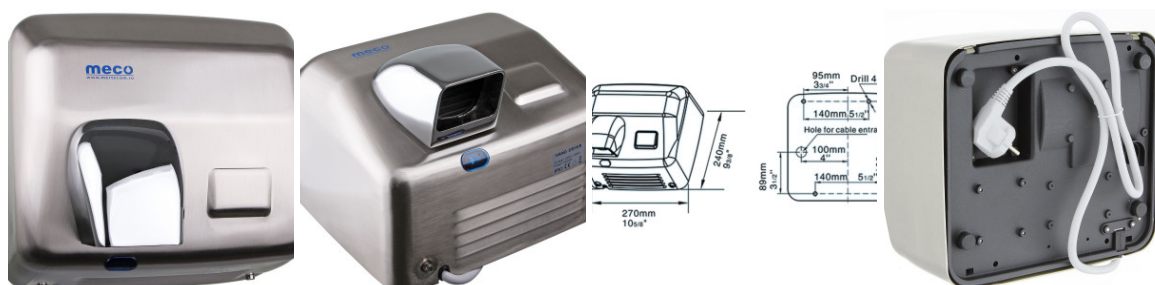

# Uscător mâini inox satinat Meco HDS250 2500W

Denumire	Cod Produs	Marca
Uscător mâini inox satinat Meco HDS250 2500W	M02039	Meco

## Descriere

Uscător mâini puternic din inox satinat Meco HDS250

Alege pentru afacerea ta un **uscător mâini puternic** din inox cu finisaj satinat din oferta Meco, și nu vei mai duce grija menținerii unei igiene propice în baie pentru timp îndelungat.

Carcasa rezistentă a **uscătorului mâini puternic** din inox cu grosime de peste 2 mm și prinderea în perete cu sistem antivandalism conferă siguranța unei utilizări îndelungate, iar capul rotativ asigură eficiența maximă.

### Caracteristici:

- Carcasă inox
- Voltaj: 220 V ~ 50 HZ, 10 A
- Putere totală: 2500 W
- Viteză aer: 30 m/s
- Volum aer: 270 m<sup>3</sup>/h
- Temperatura aerului: 25 °C la 10 cm
- Timp uscare: 10-12 s
- Clasă protecție umezeală IPX1
- Uscare automată cu senzor
- Auto protecție 60 s
- Dimensiuni: 19 x 24 x 27 cm
- Durată medie de viață: 10-15 ani
- Garanție: 3 ani
- Nu necesită mentenanță