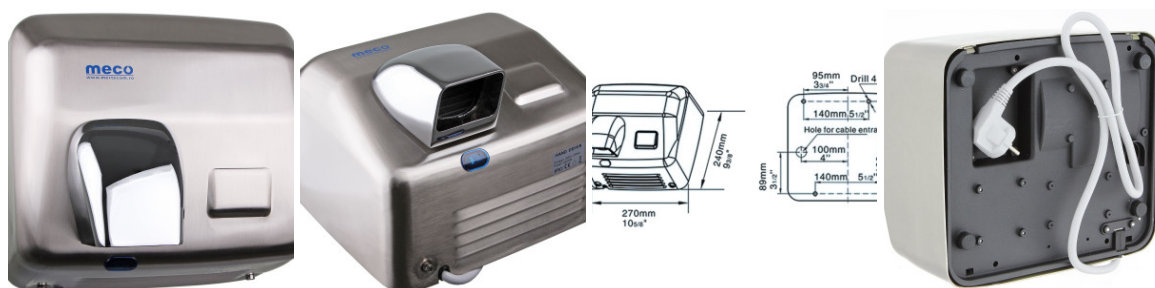

Fișă Produs

Uscător mâini inox satinat Meco HDS250 2500W

Denumire	Cod Produs	Marca
Uscător mâini inox satinat Meco HDS250 2500W	M02039	Meco

Descriere

Uscător mâini puternic din inox satinat Meco HDS250

Alege pentru afacerea ta un **uscător mâini puternic** din inox cu finisaj satinat din oferta Meco, și nu vei mai duce grija menținerii unei igiene propice în baie pentru timp îndelungat.

Acest **uscător mâini puternic** Meco usucă mâinile rapid cu ajutorul jetului de aer cald eliberat instant de senzor la apropierea mâinilor, și salvează curent electric prin oprirea sistemului de uscare imediat ce mâinile sunt îndepărtate.

Carcasa rezistentă a **uscătorului mâini puternic** din inox cu grosime de peste 2 mm și prinderea în perete cu sistem antivandalism conferă siguranța unei utilizări îndelungate, iar capul rotativ asigură eficiență maximă.

Caracteristici:

- Carcasă inox
- Voltaj: 220 V ~ 50 HZ, 10 A
- Putere totală: 2500 W
- Viteză aer: 30 m/s
- Volum aer: 270 m³/h
- Temperatura aerului: 25 °C la 10 cm
- Timp uscare: 10-12 s
- Clasă protecție umezeală IPX1
- Uscare automată cu senzor
- Auto protecție 60 s
- Dimensiuni: 19 x 24 x 27 cm
- Durată medie de viață: 10-15 ani
- Garanție: 3 ani
- Nu necesită mentenanță