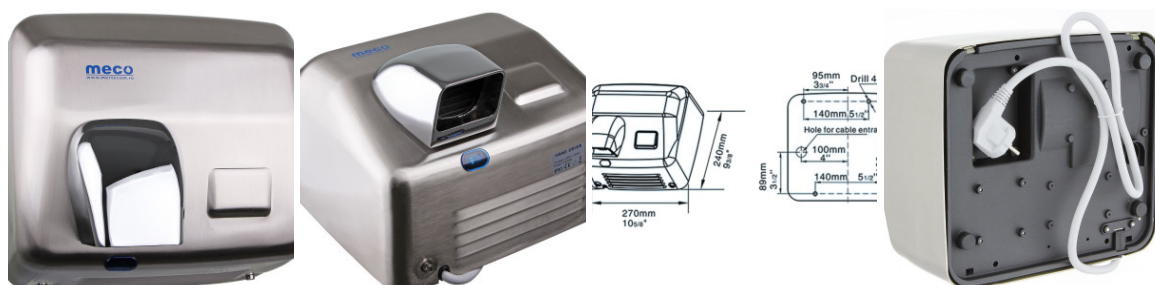

Fișă Produs

Uscător mâini inox satinat Meco HDS250 2500W

Denumire	Cod Produs	Marca
Uscător mâini inox satinat Meco HDS250 2500W	M02039	Meco

Descriere

Uscător mâini puternic din inox satinat Meco HDS250

Alege pentru afacerea ta un **uscător mâini puternic** din inox cu finisaj satinat din oferta Meco, și nu vei mai duce grija menținerii unei igiene propice în baie pentru timp îndelungat.

Acest **uscător mâini puternic** Meco usucă mâinile rapid cu ajutorul jetului de aer cald eliberat instant de senzor la apropierea mâinilor, și salvează curent electric prin oprirea sistemului de uscare imediat ce mâinile sunt îndepărtate.

Carcasa rezistentă a **uscătorului mâini puternic** din inox cu grosime de peste 2 mm și prinderea în perete cu sistem antivandalism conferă siguranța unei utilizări îndelungate, iar capul rotativ asigură eficiență maximă.

Caracteristici:

- Carcasă inox
- Voltaj: 220 V ~ 50 HZ, 10 A
- Putere totală: 2500 W
- Viteză aer: 30 m/s
- Volum aer: 270 m³/h
- Temperatura aerului: 25 °C la 10 cm
- Timp uscare: 10-12 s
- Clasă protecție umezeală IPX1
- Uscare automată cu senzor
- Auto protecție 60 s
- Dimensiuni: 19 x 24 x 27 cm
- Durată medie de viață: 10-15 ani
- Garanție: 3 ani
- Nu necesită mentenanță