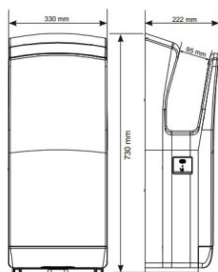

Fișă Produs

Uscător mâini inox satinat Jet Meco 1650W HDS7B

Denumire	Cod Produs	Marca
Uscător mâini inox satinat Jet Meco 1650W HDS7B	M03206	Meco

Descriere

Uscător mâini inox satinat Jet Meco 1650 W HDS7B

Meco îți pune la dispoziție **aparate uscare mâini automate** pretabile pentru folosirea în special în băile publice, acest **uscător mâini cu filtru HEPA** fiind în topul ofertei noastre.

Prevăzut cu filtru HEPA ce reține 99.99% din bacteriile și virușii din încăperea, eficiența unui **uscător de mâini antibacterian** este incontestabilă.

Acest dispozitiv face tot ceea ce un **uscător mâini baie** trebuie să facă, cu un plus venind din performanțele tehnice superioare celor indicate de alte aparate de uscare mâini, o putere de uscare ridicată și un nivel redus al zgomotului, pentru confortul utilizatorilor.

Caracteristici:

- Carcasă inox anti pete
- Voltaj: 220 V ~ 50 HZ, 10 A
- Putere totală: 1650 W
- Viteză aer: 95 m/s
- Temperatura aerului: 25 °C la 10 cm
- Timp uscare: 5-7 s
- Clasă protecție umezeală IPX4
- Uscare automată cu senzor
- Auto protecție 60 s
- Dimensiuni: 22.2 x 33 x 73 cm
- Greutate: 14 kg
- Durată medie de viață: 10-15 ani
- Garanție: 3 ani
- Nu necesită mentenanță

Conținut pachet: