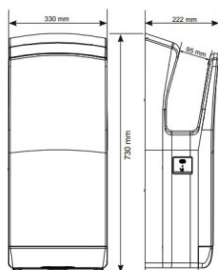

Fișă Produs

Uscător mâini inox satinat Jet Meco 1650W HDS7B

Denumire	Cod Produs	Marca
Uscător mâini inox satinat Jet Meco 1650W HDS7B	M03206	Meco

Descriere

Uscător mâini inox satinat Jet Meco 1650 W HDS7B

Meco îți pune la dispoziție **aparate uscare mâini automate** pretabile pentru folosirea în special în băile publice, acest **uscător mâini cu filtru HEPA** fiind în topul ofertei noastre.

Prevăzut cu filtru HEPA ce reține 99.99% din bacteriile și virușii din încăperea, eficiența unui **uscător de mâini antibacterian** este incontestabilă.

Acest dispozitiv face tot ceea ce un **uscător mâini baie** trebuie să facă, cu un plus venind din performanțele tehnice superioare celor indicate de alte aparate de uscare mâini, o putere de uscare ridicată și un nivel redus al zgomotului, pentru confortul utilizatorilor.

Caracteristici:

- Carcasă inox anti pete
- Voltaj: 220 V ~ 50 HZ, 10 A
- Putere totală: 1650 W
- Viteză aer: 95 m/s
- Temperatura aerului: 25 °C la 10 cm
- Timp uscare: 5-7 s
- Clasă protecție umezeală IPX4
- Uscare automată cu senzor
- Auto protecție 60 s
- Dimensiuni: 22.2 x 33 x 73 cm
- Greutate: 14 kg
- Durată medie de viață: 10-15 ani
- Garanție: 3 ani
- Nu necesită mentenanță

Conținut pachet: