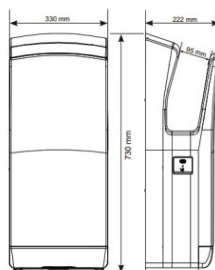

Fișă Produs

Uscător mâini inox satinat Jet Meco 1650W HDS7B

Denumire	Cod Produs	Marca
Uscător mâini inox satinat Jet Meco 1650W HDS7B	M03206	Meco

Descriere

Uscător mâini inox satinat Jet Meco 1650 W HDS7B

Meco îți pune la dispoziție **aparate uscare mâini automate** pretabile pentru folosirea în special în băile publice, acest **uscător mâini cu filtru HEPA** fiind în topul ofertei noastre.

Prevăzut cu filtru HEPA ce reține 99.99% din bacteriile și virușii din încăperea, eficiența unui **uscător de mâini antibacterian** este incontestabilă.

Acest dispozitiv face tot ceea ce un **uscător mâini baie** trebuie să facă, cu un plus venind din performanțele tehnice superioare celor indicate de alte aparate de uscare mâini, o putere de uscare ridicată și un nivel redus al zgomotului, pentru confortul utilizatorilor.

Caracteristici:

- Carcasă inox anti pete
- Voltaj: 220 V ~ 50 HZ, 10 A
- Putere totală: 1650 W
- Viteză aer: 95 m/s
- Temperatura aerului: 25 °C la 10 cm
- Timp uscare: 5-7 s
- Clasă protecție umezeală IPX4
- Uscare automată cu senzor
- Auto protecție 60 s
- Dimensiuni: 22.2 x 33 x 73 cm
- Greutate: 14 kg
- Durată medie de viață: 10-15 ani
- Garanție: 3 ani
- Nu necesită mentenanță

Conținut pachet: