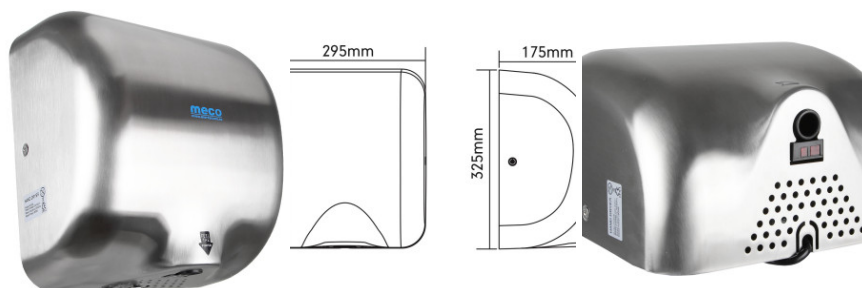

Fișă Produs

Uscător mâini inox satinat Jet Meco 1800W HDS08

Denumire	Cod Produs	Marca
Uscător mâini inox satinat Jet Meco 1800W HDS08	M03203	Meco

Descriere

Uscător mâini inox Jet Meco 1800 W HDS08

Meco îți oferă un **uscător mâini inox Jet** cu motor de 1800 W ce asigură un flux de aer puternic și o uscare rapidă a mâinilor. Ideal pentru spațiile publice aglomerate și pentru o folosire intensă.

Carcasa din inox satinat a **uscătorului de mâini Jet** adaugă un plus de eleganță oricărei băi de hotel sau restaurant, fiind în ton cu designul interior al spațiilor moderne.

Senzorul de pornire și oprire automată asigură funcționarea **uscătorului mâini inox Jet** doar atunci când este nevoie, iar protecția contra umezelii prelungeste viața produsului.

Caracteristici:

- Carcasă inox satinat
- Voltaj: 220 V ~ 50 HZ, 10 A
- Putere: 1800 W
- RPM: 26.000
- Viteză aer: 30 m/s
- Volum aer: 270 m³/h
- Temperatura aerului: 25 °C la 10 cm
- Timp uscare: 10-12 s
- Clasă protecție umezeală IPX1
- Uscare automată cu senzor
- Auto protecție 60 s
- Dimensiuni: 17.5 x 29.5 x 32.5 cm
- Greutate: 4.6 kg
- Durată medie de viață: 10-15 ani
- Garanție: 3 ani
- Nu necesită mentenanță

Conținut pachet: