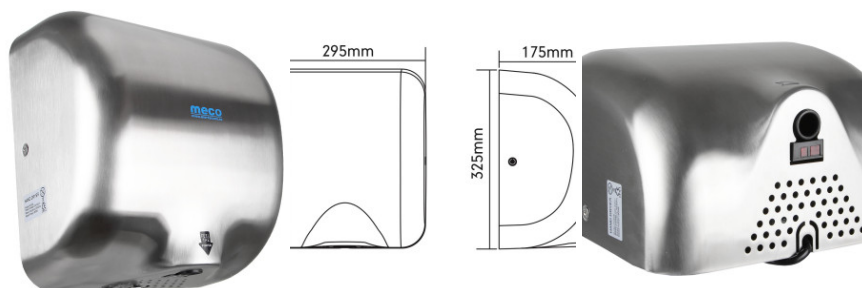

Fișă Produs

Uscător mâini inox satinat Jet Meco 1800W HDS08

| Denumire | Cod Produs | Marca |
|---|------------|-------|
| Uscător mâini inox satinat Jet Meco 1800W HDS08 | M03203 | Meco |

Descriere

Uscător mâini inox Jet Meco 1800 W HDS08

Meco îți oferă un **uscător mâini inox Jet** cu motor de 1800 W ce asigură un flux de aer puternic și o uscare rapidă a mâinilor. Ideal pentru spațiile publice aglomerate și pentru o folosire intensă.

Carcasa din inox satinat a **uscătorului de mâini Jet** adaugă un plus de eleganță oricărei băi de hotel sau restaurant, fiind în ton cu designul interior al spațiilor moderne.

Senzorul de pornire și oprire automată asigură funcționarea **uscătorului mâini inox Jet** doar atunci când este nevoie, iar protecția contra umezelii prelungește viața produsului.

Caracteristici:

- Carcasă inox satinat
- Voltaj: 220 V ~ 50 HZ, 10 A
- Putere: 1800 W
- RPM: 26.000
- Viteză aer: 30 m/s
- Volum aer: 270 m³/h
- Temperatura aerului: 25 °C la 10 cm
- Timp uscare: 10-12 s
- Clasă protecție umezeală IPX1
- Uscare automată cu senzor
- Auto protecție 60 s
- Dimensiuni: 17.5 x 29.5 x 32.5 cm
- Greutate: 4.6 kg
- Durată medie de viață: 10-15 ani
- Garanție: 3 ani
- Nu necesită mentenanță