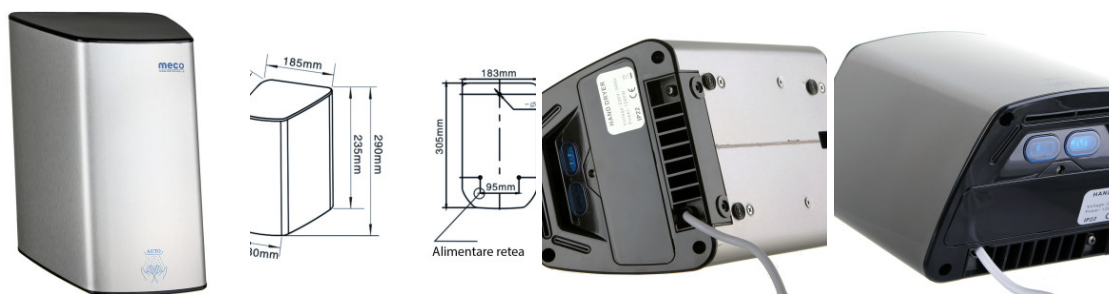

Fișă Produs

Uscător mâini inox satinat Meco 1200W HD120K

Denumire	Cod Produs	Marca
Uscător mâini inox satinat Meco 1200W HD120K	M03383	Meco

Descriere

Uscator mâini inox cu senzor Meco HD120K

Designul acestui **uscător mâini inox cu senzor** este perfect pentru amplasarea chiar și în cele mai înguste locuri. Senzorul ce declanșează uscarea este ajutat de fantele în V ale aparatului să focalizeze aerul cald în aceeași zonă, pentru un timp de uscare scăzut.

Caracteristici:

- Carcasă inox satinat
- Voltaj: 220 V~50 HZ
- Putere totală: 1200 W
- Viteză aer: 97 m/s
- Volum aer: 114 m³/h
- Timp uscare: 15 s
- Nivel sonor: 80 dB
- Clasă protecție umezeală IPX1
- Uscare automată cu senzor
- Auto protecție 60 s
- Dimensiuni: 18.5 x 14.2 x 23.5 cm
- Greutate: 2 kg
- Durată medie de viață: 10-15 ani
- Garanție: 3 ani
- Nu necesită mentenanță