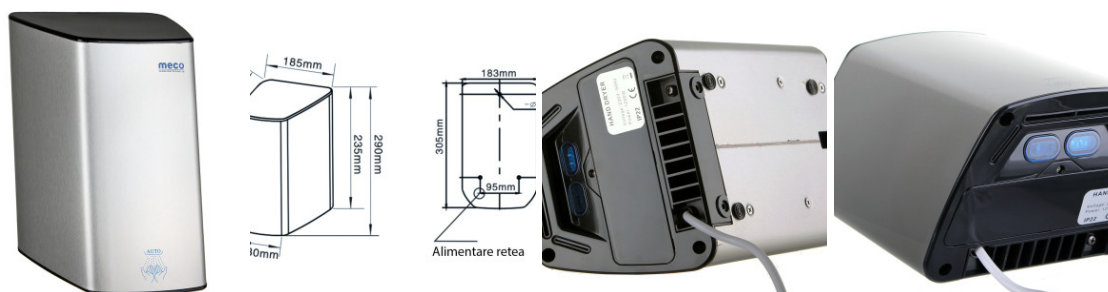

Fișă Produs

Uscător mâini inox satinat Meco 1200W HD120K

Denumire	Cod Produs	Marca
Uscător mâini inox satinat Meco 1200W HD120K	M03383	Meco

Descriere

Uscator mâini inox cu senzor Meco HD120K

Designul acestui **uscător mâini inox cu senzor** este perfect pentru amplasarea chiar și în cele mai înguste locuri. Senzorul ce declanșează uscarea este ajutat de fantele în V ale aparatului să focalizeze aerul cald în aceeași zonă, pentru un timp de uscare scăzut.

Caracteristici:

- Carcasă inox satinat
- Voltaj: 220 V~50 HZ
- Putere totală: 1200 W
- Viteză aer: 97 m/s
- Volum aer: 114 m³/h
- Timp uscare: 15 s
- Nivel sonor: 80 dB
- Clasă protecție umezeală IPX1
- Uscare automată cu senzor
- Auto protecție 60 s
- Dimensiuni: 18.5 x 14.2 x 23.5 cm
- Greutate: 2 kg
- Durată medie de viață: 10-15 ani
- Garanție: 3 ani
- Nu necesită mentenanță