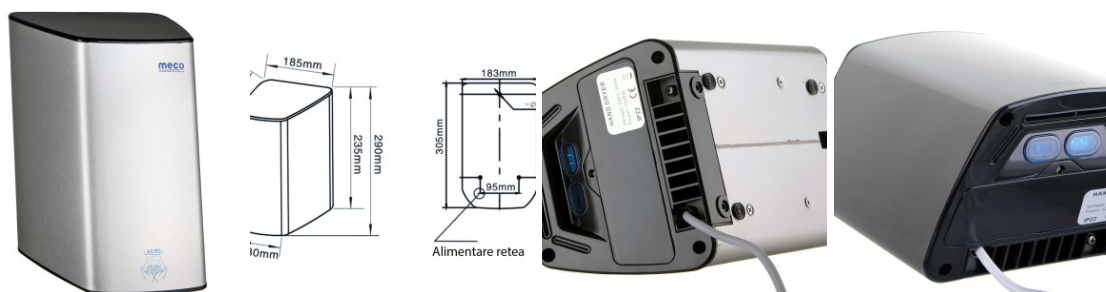

Fișă Produs

Uscător mâini inox satinat Meco 1200W HD120K

Denumire	Cod Produs	Marca
Uscător mâini inox satinat Meco 1200W HD120K	M03383	Meco

Descriere

Uscator mâini inox cu senzor Meco HD120K

Designul acestui **uscător mâini inox cu senzor** este perfect pentru amplasarea chiar și în cele mai înguste locuri. Senzorul ce declanșează uscarea este ajutat de fantele în V ale aparatului să focalizeze aerul cald în aceeași zonă, pentru un timp de uscare scăzut.

Caracteristici:

- Carcasă inox satinat
- Voltaj: 220 V~50 HZ
- Putere totală: 1200 W
- Viteză aer: 97 m/s
- Volum aer: 114 m³/h
- Timp uscare: 15 s
- Nivel sonor: 80 dB
- Clasă protecție umezeală IPX1
- Uscare automată cu senzor
- Auto protecție 60 s
- Dimensiuni: 18.5 x 14.2 x 23.5 cm
- Greutate: 2 kg
- Durată medie de viață: 10-15 ani
- Garanție: 3 ani
- Nu necesită mentenanță