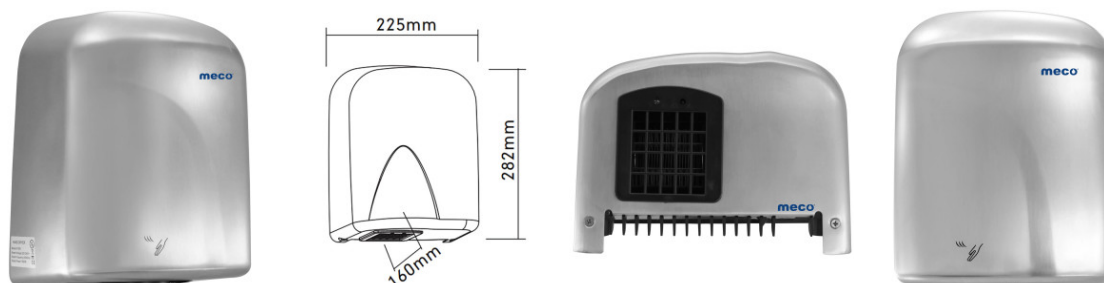

Fișă Produs

Uscător mâini inox satinat Meco 1500W HDS6SA

Denumire	Cod Produs	Marca
Uscător mâini inox satinat Meco 1500W HDS6SA	M03202	Meco

Descriere

Uscător mâini inox satinat Meco 1500 W HDS6SA

Alege un **uscător mâini inox** satinat Meco pentru băile din orice spațiu public cu trafic mediu spre mare, pentru menținerea unei igiene corespunzătoare.

Uscătorul de mâini inox este o opțiune potrivită pentru mall-uri, săli de sport și centre SPA, datorită acționării cu senzor, a designului ergonomic și materialelor durabile.

Prevăzut cu sistem antivandalism, un **uscător mâini inox** Meco iese în evidență prin rezistența în timp și întreținerea ușoară a aparatului.

Caracteristici:

- Carcasă inox satinat
- Voltaj: 220 V ~50 HZ, 10 A
- Putere totală: 1500 W
- RPM: 2600/100 W putere
- Viteză aer: 12 m/s
- Temperatura aerului: 20-40 °c la 10 cm
- Timp uscare: 15-20 s
- Nivel sonor: 72 dB
- Clasă protecție umezeală IPX1
- Uscare automată cu senzor
- Auto protecție 60 s
- Dimensiuni: 22.5 x 16 x 28 cm
- Greutate 2.5 kg
- Durată medie de viață: 10-15 ani
- Garanție: 3 ani
- Nu necesită mentenanță