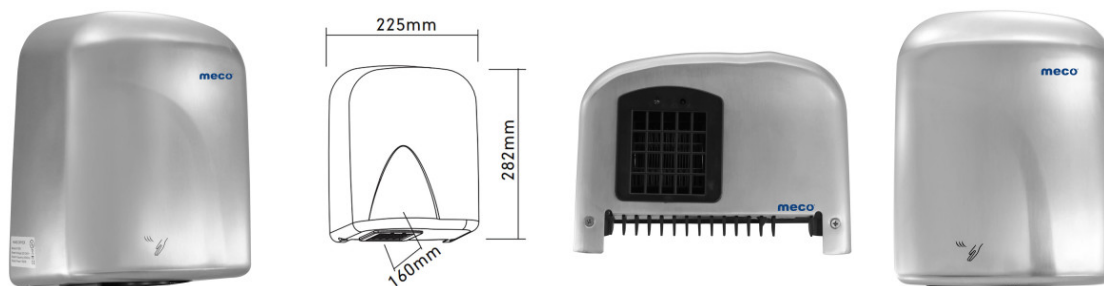

Fișă Produs

Uscător mâini inox satinat Meco 1500W HDS6SA

Denumire	Cod Produs	Marca
Uscător mâini inox satinat Meco 1500W HDS6SA	M03202	Meco

Descriere

Uscător mâini inox satinat Meco 1500 W HDS6SA

Alege un **uscător mâini inox** satinat Meco pentru băile din orice spațiu public cu trafic mediu spre mare, pentru menținerea unei igiene corespunzătoare.

Uscătorul de mâini inox este o opțiune potrivită pentru mall-uri, săli de sport și centre SPA, datorită acționării cu senzor, a designului ergonomic și materialelor durabile.

Prevăzut cu sistem antivandalism, un **uscător mâini inox** Meco iese în evidență prin rezistența în timp și întreținerea ușoară a aparatului.

Caracteristici:

- Carcasă inox satinat
- Voltaj: 220 V ~50 HZ, 10 A
- Putere totală: 1500 W
- RPM: 2600/100 W putere
- Viteză aer: 12 m/s
- Temperatura aerului: 20-40 °c la 10 cm
- Timp uscare: 15-20 s
- Nivel sonor: 72 dB
- Clasă protecție umezeală IPX1
- Uscare automată cu senzor
- Auto protecție 60 s
- Dimensiuni: 22.5 x 16 x 28 cm
- Greutate 2.5 kg
- Durată medie de viață: 10-15 ani
- Garanție: 3 ani
- Nu necesită mentenanță