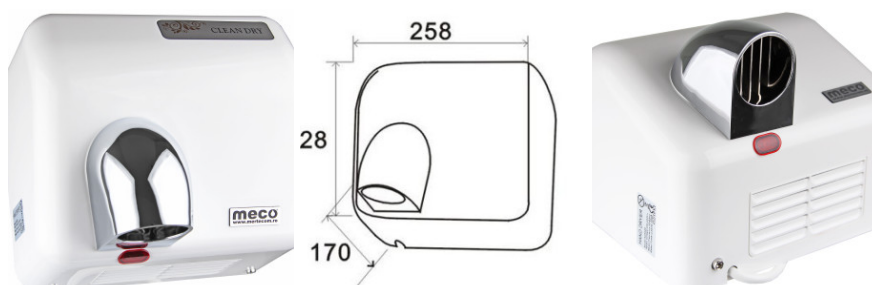

Fișă Produs

Uscător mâini plastic alb 2300W

Denumire	Cod Produs	Marca
Uscător mâini plastic alb 2300W	M02038	Meco

Descriere

Uscător mâini plastic alb 2300 W

Împiedică risipa de energie electrică optând pentru un **uscător mâini plastic de putere mare**, dar economic, prevăzut cu sistem de oprire automată.

Practic și foarte ușor de instalat, acest **uscător de mâini baie** pornește rapid datorită senzorului încorporat, se curăță ușor și nu necesită mentenanță.

Cu o durată medie de viață de peste 10 ani, **uscătorul de mâini de la Meco** vine cu instrucțiuni complete de instalare și folosire, iar garanția de 3 ani te asigură că vei putea să te bucuri de produs fără probleme.

Caracteristici:

- Carcasă ABS
- Voltaj: 220 V ~ 50 HZ
- Putere totală: 2300 W
- Viteză aer: 31 m/s
- Nivel sonor: 70 dB
- Timp uscare: 10-12 s
- Clasă protecție umezeală IPX1
- Uscare automată cu senzor
- Auto protecție 30 s
- Dimensiuni: 23 x 21 x 26 cm
- Greutate: 4.2 kg
- Durată medie de viață: 10-15 ani
- Garanție: 3 ani
- Nu necesită mentenanță

Conținut pachet:

- Uscător