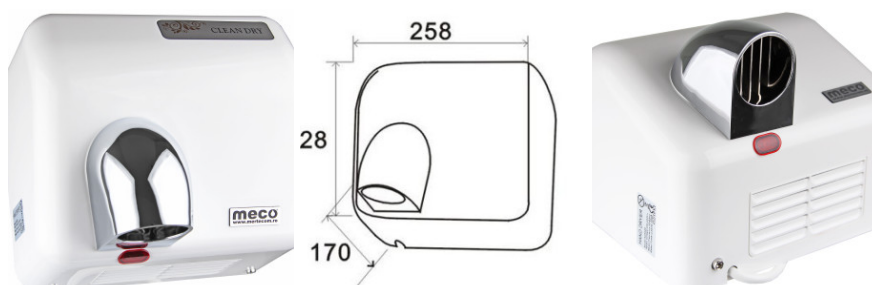

Fișă Produs

Uscător mâini plastic alb 2300W

| Denumire | Cod Produs | Marca |
|---------------------------------|------------|-------|
| Uscător mâini plastic alb 2300W | M02038 | Meco |

Descriere

Uscător mâini plastic alb 2300 W

Împiedică risipa de energie electrică optând pentru un **uscător mâini plastic de putere mare**, dar economic, prevăzut cu sistem de oprire automată.

Practic și foarte ușor de instalat, acest **uscător de mâini baie** pornește rapid datorită senzorului încorporat, se curăță ușor și nu necesită mentenanță.

Caracteristici:

- Carcasă ABS
- Voltaj: 220 V ~ 50 HZ
- Putere totală: 2300 W
- Viteză aer: 31 m/s
- Nivel sonor: 70 dB
- Timp uscare: 10-12 s
- Clasă protecție umezeală IPX1
- Uscare automată cu senzor
- Auto protecție 30 s
- Dimensiuni: 23 x 21 x 26 cm
- Greutate: 4.2 kg
- Durată medie de viață: 10-15 ani
- Garanție: 3 ani
- Nu necesită mentenanță