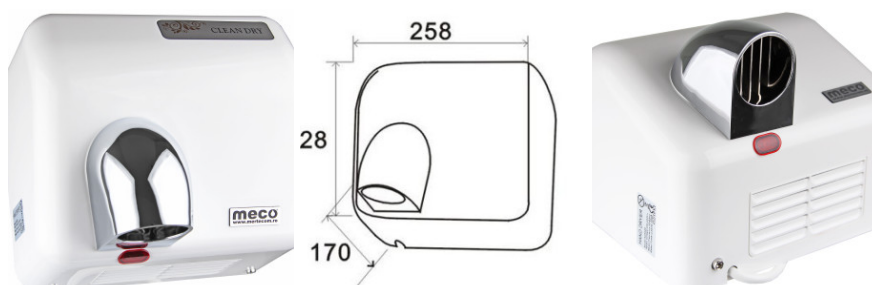

Fișă Produs

Uscător mâini plastic alb 2300W

Denumire	Cod Produs	Marca
Uscător mâini plastic alb 2300W	M02038	Meco

Descriere

Uscător mâini plastic alb 2300 W

Împiedică risipa de energie electrică optând pentru un **uscător mâini plastic de putere mare**, dar economic, prevăzut cu sistem de oprire automată.

Practic și foarte ușor de instalat, acest **uscător de mâini baie** pornește rapid datorită senzorului încorporat, se curăță ușor și nu necesită mentenanță.

Cu o durată medie de viață de peste 10 ani, **uscătorul de mâini de la Meco** vine cu instrucțiuni complete de instalare și folosire, iar garanția de 3 ani te asigură că vei putea să te bucuri de produs fără probleme.

Caracteristici:

- Carcasă ABS
- Voltaj: 220 V ~ 50 HZ
- Putere totală: 2300 W
- Viteză aer: 31 m/s
- Nivel sonor: 70 dB
- Timp uscare: 10-12 s
- Clasă protecție umezeală IPX1
- Uscare automată cu senzor
- Auto protecție 30 s
- Dimensiuni: 23 x 21 x 26 cm
- Greutate: 4.2 kg
- Durată medie de viață: 10-15 ani
- Garanție: 3 ani
- Nu necesită mentenanță