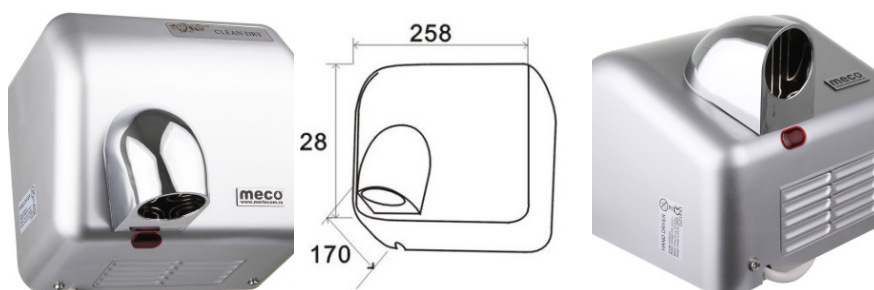

# Uscător mâini plastic cromat 2300W

Denumire	Cod Produs	Marca
Uscător mâini plastic cromat 2300W	M02071	Meco

### Uscător mâini plastic cromat 2300 W

Cu un **uscător mâini plastic cromat Meco** vei scăpa de toate problemele ridicate de menținerea unui nivel ridicat de igienă în incinta afacerii tale.

Ideal ca **uscător mâini HoReCa**, acest dispozitiv realizat din ABS rezistent, cu sistem de prindere în perete 100% sigur, poate fi amplasat chiar și în zonele unde spațiul este limitat.

**Uscătorul de mâini Meco** dispune de toate dispozitivele de siguranță ce previn supraîncălzirea, alături de un senzor cu pornire rapidă și un cap rotativ la 360 de grade.

### Caracteristici:

- Carcasă ABS cromat
- Voltaj: 220 V ~ 50 HZ
- Putere totală: 2300 W
- Viteză aer: 31 m/s
- Volum aer: 88 m<sup>3</sup>/h
- Nivel sonor: 70 dBA
- Timp uscare: 10-12 s
- Clasă protecție umezeală IPX1
- Curent: 10 A
- Uscare automată cu senzor
- Auto protecție 60 s
- Cap rotativ 360 grade
- Dimensiuni: 20 x 14 x 25 cm
- Greutate: 4.2 kg
- Durată medie de viață: 10 ani
- Garanție: 3 ani
- Nu necesită mentenanță