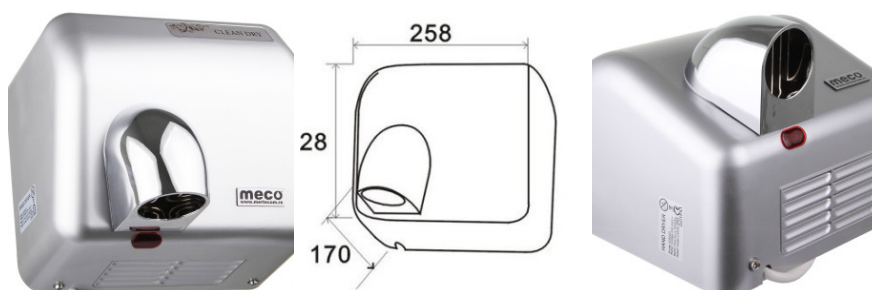

Fișă Produs

Uscător mâini plastic cromat 2300W

Denumire	Cod Produs	Marca
Uscător mâini plastic cromat 2300W	M02071	Meco

Descriere

Uscător mâini plastic cromat 2300 W

Cu un **uscător mâini plastic cromat Meco** vei scăpa de toate problemele ridicate de menținerea unui nivel ridicat de igienă în incinta afacerii tale.

Ideal ca **uscător mâini HoReCa**, acest dispozitiv realizat din ABS rezistent, cu sistem de prindere în perete 100% sigur, poate fi amplasat chiar și în zonele unde spațiul este limitat.

Uscătorul de mâini Meco dispune de toate dispozitivele de siguranță ce previn supraîncălzirea, alături de un senzor cu pornire rapidă și un cap rotativ la 360 de grade.

Caracteristici:

- Carcasă ABS cromat
- Voltaj: 220 V ~ 50 HZ
- Putere totală: 2300 W
- Viteză aer: 31 m/s
- Volum aer: 88 m³/h
- Nivel sonor: 70 dBA
- Timp uscare: 10-12 s
- Clasă protecție umezeală IPX1
- Curent: 10 A
- Uscare automată cu senzor
- Auto protecție 60 s
- Cap rotativ 360 grade
- Dimensiuni: 20 x 14 x 25 cm
- Greutate: 4.2 kg
- Durată medie de viață: 10 ani
- Garanție: 3 ani
- Nu necesită mentenanță