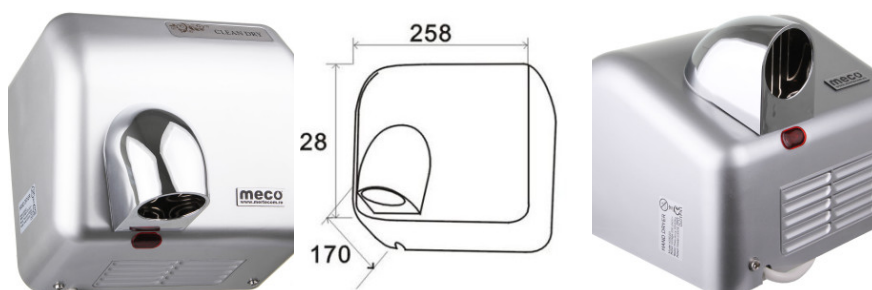

# Uscător mâini plastic cromat 2300W

Denumire	Cod Produs	Marca
Uscător mâini plastic cromat 2300W	M02071	Meco

### Uscător mâini plastic cromat 2300 W

Cu un **uscător mâini plastic cromat Meco** vei scăpa de toate problemele ridicate de menținerea unui nivel ridicat de igienă în incinta afacerii tale.

Ideal ca **uscător mâini HoReCa**, acest dispozitiv realizat din ABS rezistent, cu sistem de prindere în perete 100% sigur, poate fi amplasat chiar și în zonele unde spațiul este limitat.

**Uscătorul de mâini Meco** dispune de toate dispozitivele de siguranță ce previn supraîncălzirea, alături de un senzor cu pornire rapidă și un cap rotativ la 360 de grade.

### Caracteristici:

- Carcasă ABS cromat
- Voltaj: 220 V ~ 50 HZ
- Putere totală: 2300 W
- Viteză aer: 31 m/s
- Volum aer: 88 m<sup>3</sup>/h
- Nivel sonor: 70 dBA
- Timp uscare: 10-12 s
- Clasă protecție umezeală IPX1
- Curent: 10 A
- Uscare automată cu senzor
- Auto protecție 60 s
- Cap rotativ 360 grade
- Dimensiuni: 20 x 14 x 25 cm
- Greutate: 4.2 kg
- Durată medie de viață: 10 ani
- Garanție: 3 ani
- Nu necesită mentenanță