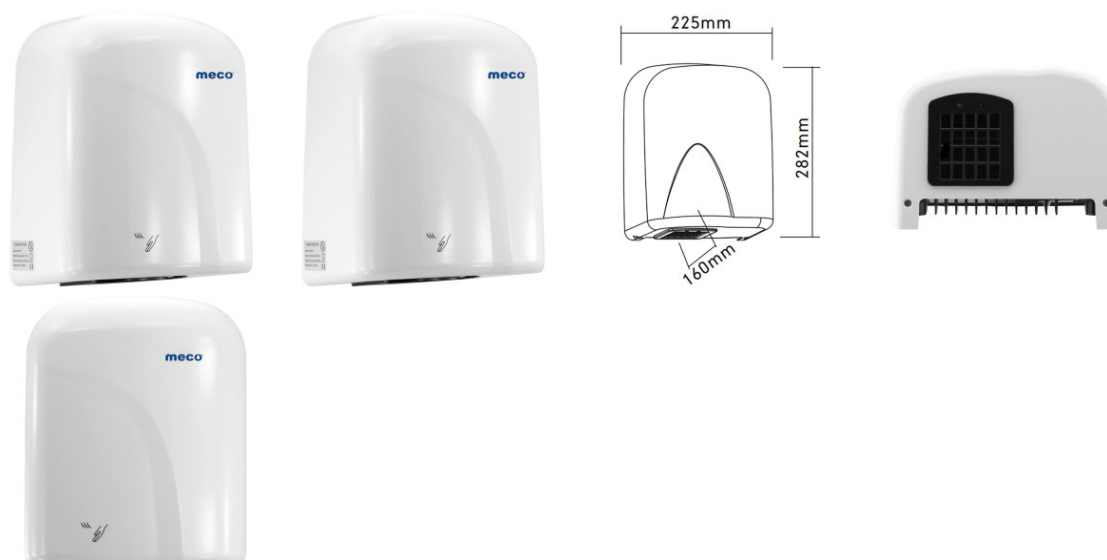

Fișă Produs

Uscător mâini plastic Meco 1500W HDW6E

Denumire	Cod Produs	Marca
Uscător mâini plastic Meco 1500W HDW6E	M03201	Meco

Descriere

Uscător mâini plastic Meco 1500 W HDW6E

Uscător mâini plastic Meco automat cu motor de 100 W extrem de economic dar eficient și sisteme de siguranță ce previn supraîncălzirea, recomandat băilor din spațiile publice care doresc menținerea unei igiene la standarde înalte.