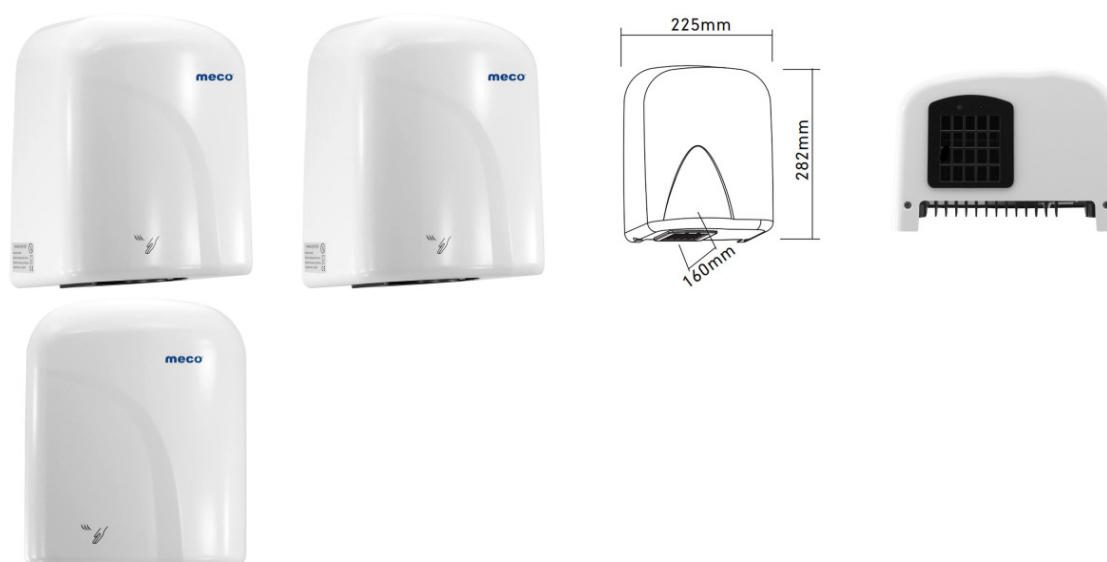

Fișă Produs

Uscător mâini plastic Meco 1500W HDW6E

Denumire	Cod Produs	Marca
Uscător mâini plastic Meco 1500W HDW6E	M03201	Meco

Descriere

Uscător mâini plastic Meco 1500 W HDW6E

Uscător mâini plastic Meco automat cu motor de 100 W extrem de economic dar eficient și sisteme de siguranță ce previn supraîncălzirea, recomandat băilor din spațiile publice care doresc menținerea unei igiene la standarde înalte.